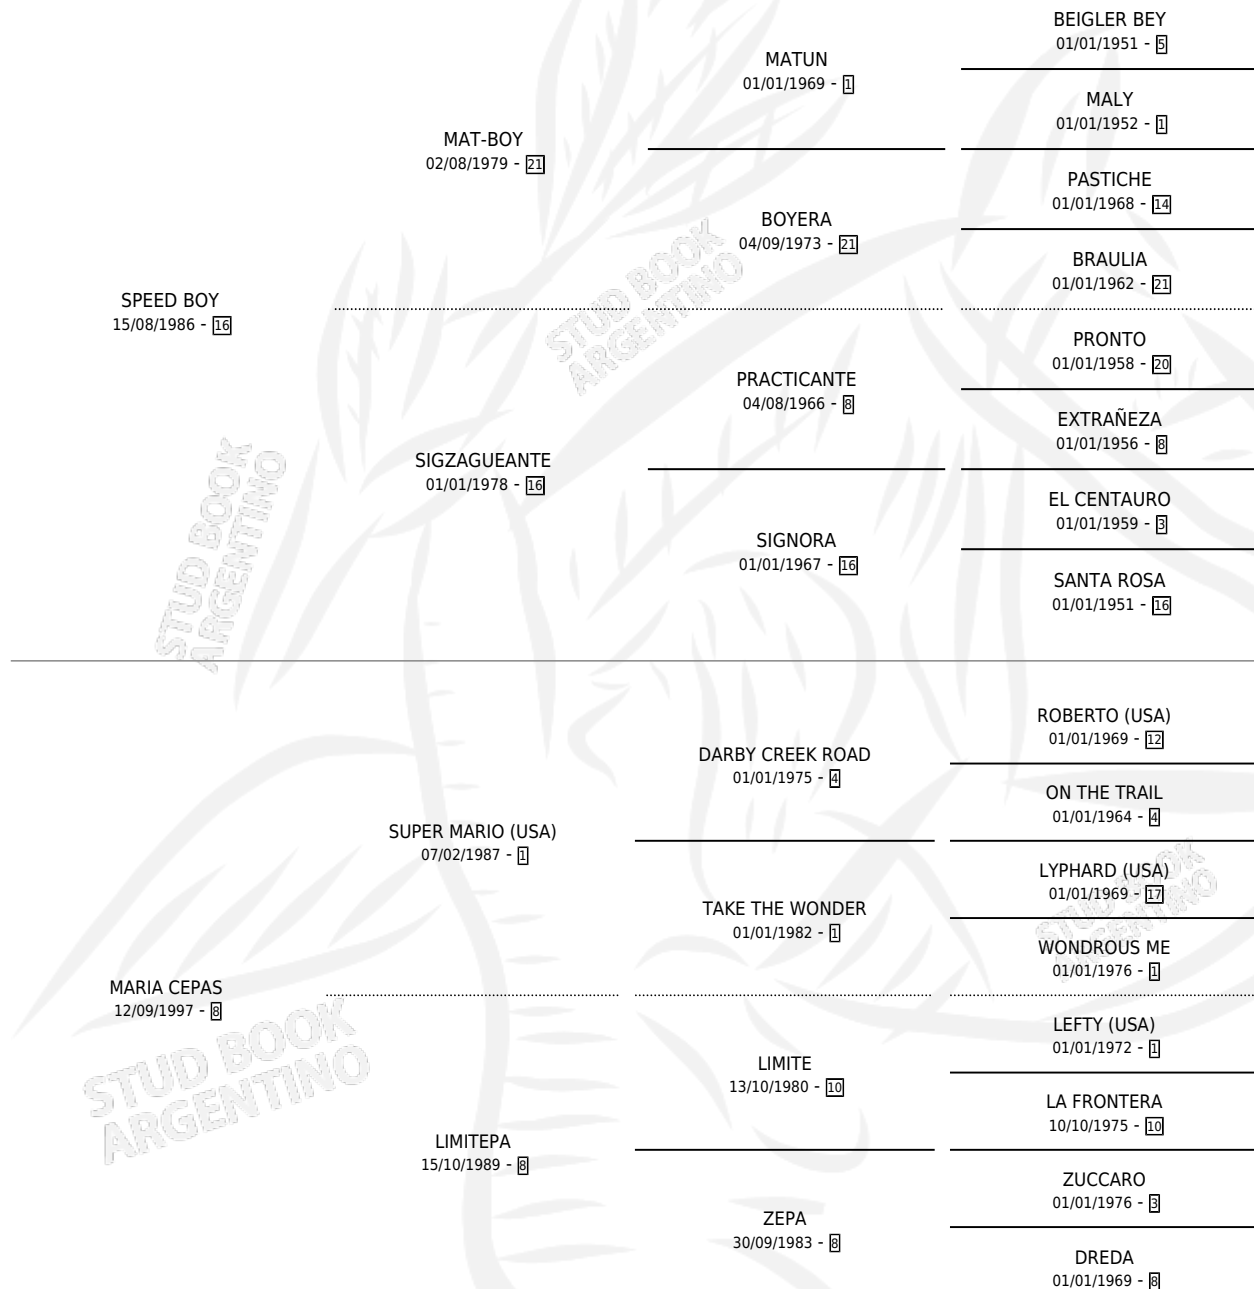

LIMITE STAR

por **SPEED BOY** y **MARIA CEPAS** por **SUPER MARIO (USA)**

Argentina · Macho · Zaino · SP · 10/09/2001
Familia 8-j · Volumen 37

ESTADO

TIPIFICACIÓN SANGUÍNEA	X
TIPIFICACIÓN POR ADN	X
PASAPORTE	X
IDENTIFICACIÓN POR MICROCHIP	X
REPRODUCTOR	X

Lugar de nacimiento: Drol
Criador: Berardi Juan Manuel

PEDIGREE

LIMITE STAR

Datos oficiales del Stud Book Argentino

Documento generado el 02/05/2026

studbook.org.ar