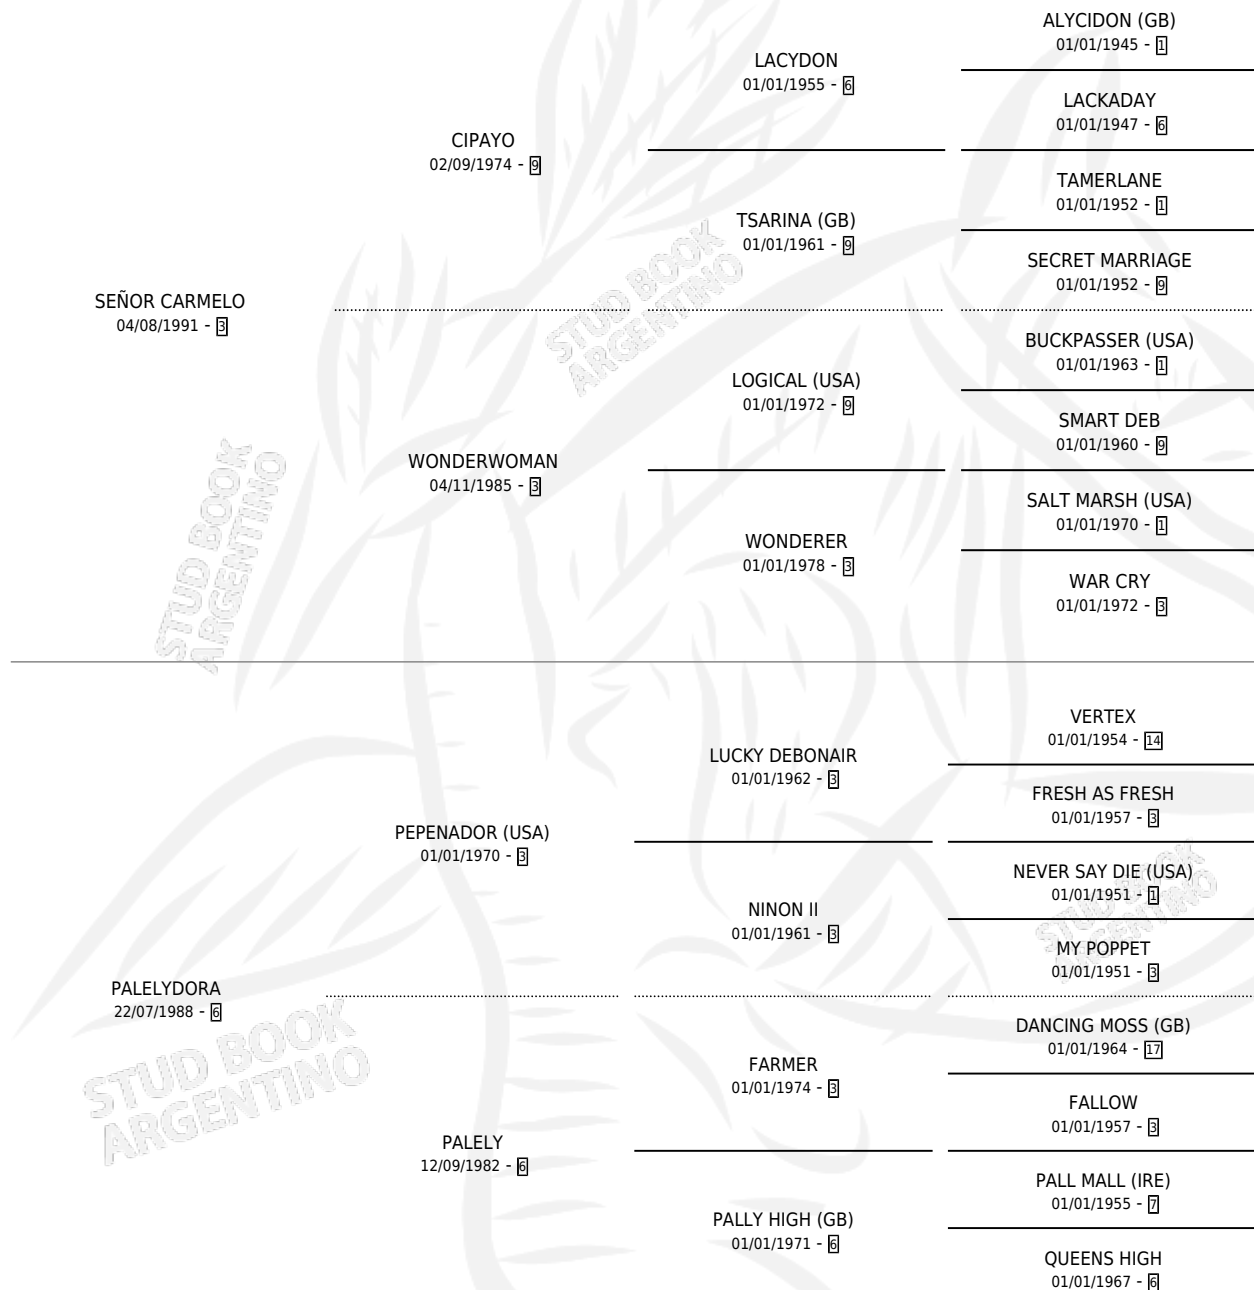

DONNA GIULIANA

por SEÑOR CARMELO y PALELYDORA por PEPENADOR (USA)

Argentina · Hembra · Alazan Tostado · SP · 11/08/2001
Familia 6-e · Volumen 37

ESTADO

TIPIFICACIÓN SANGUÍNEA	✓
TIPIFICACIÓN POR ADN	✓
PASAPORTE	X
IDENTIFICACIÓN POR MICROCHIP	X
REPRODUCTOR	✓

Lugar de nacimiento: Drol
Criador: Drol

HIJOS

	MACHOS	HEMBRAS
3 NACIERON	1	2
1 CORRIERON	0	1
1 GANARON	0	1
0 GANADORES CL	0 GANADORES GR	0 GANADORES G1

PEDIGREE

S

mientos 3 / Efectividad 50.00%

PADRILLO	PRODUCTO	CRIADOR	1ER SERVICIO	ÚLTIMO SERVICIO
STORM FUN	∅		30/08/2011	02/09/2011
DONNA GIULIANA			13/08/2009	17/08/2009
Datos oficiales del Stud Book Argentino			20/11/2008	16/12/2008
STORM FUN			20/11/2008	16/12/2008
STORM FUN	BERTA GIULIANA (H A, 13/11/2008)	DON NESTOR	07/11/2007	08/12/2007
SILVER PLANET	DONNA PLANET (H AT, 31/10/2007)	DON NESTOR	10/11/2006	01/12/2006
SPAZIO	GRAN EVASOR (M Z, 18/10/2006)	MARINI DOMINGO	27/10/2005	12/11/2005