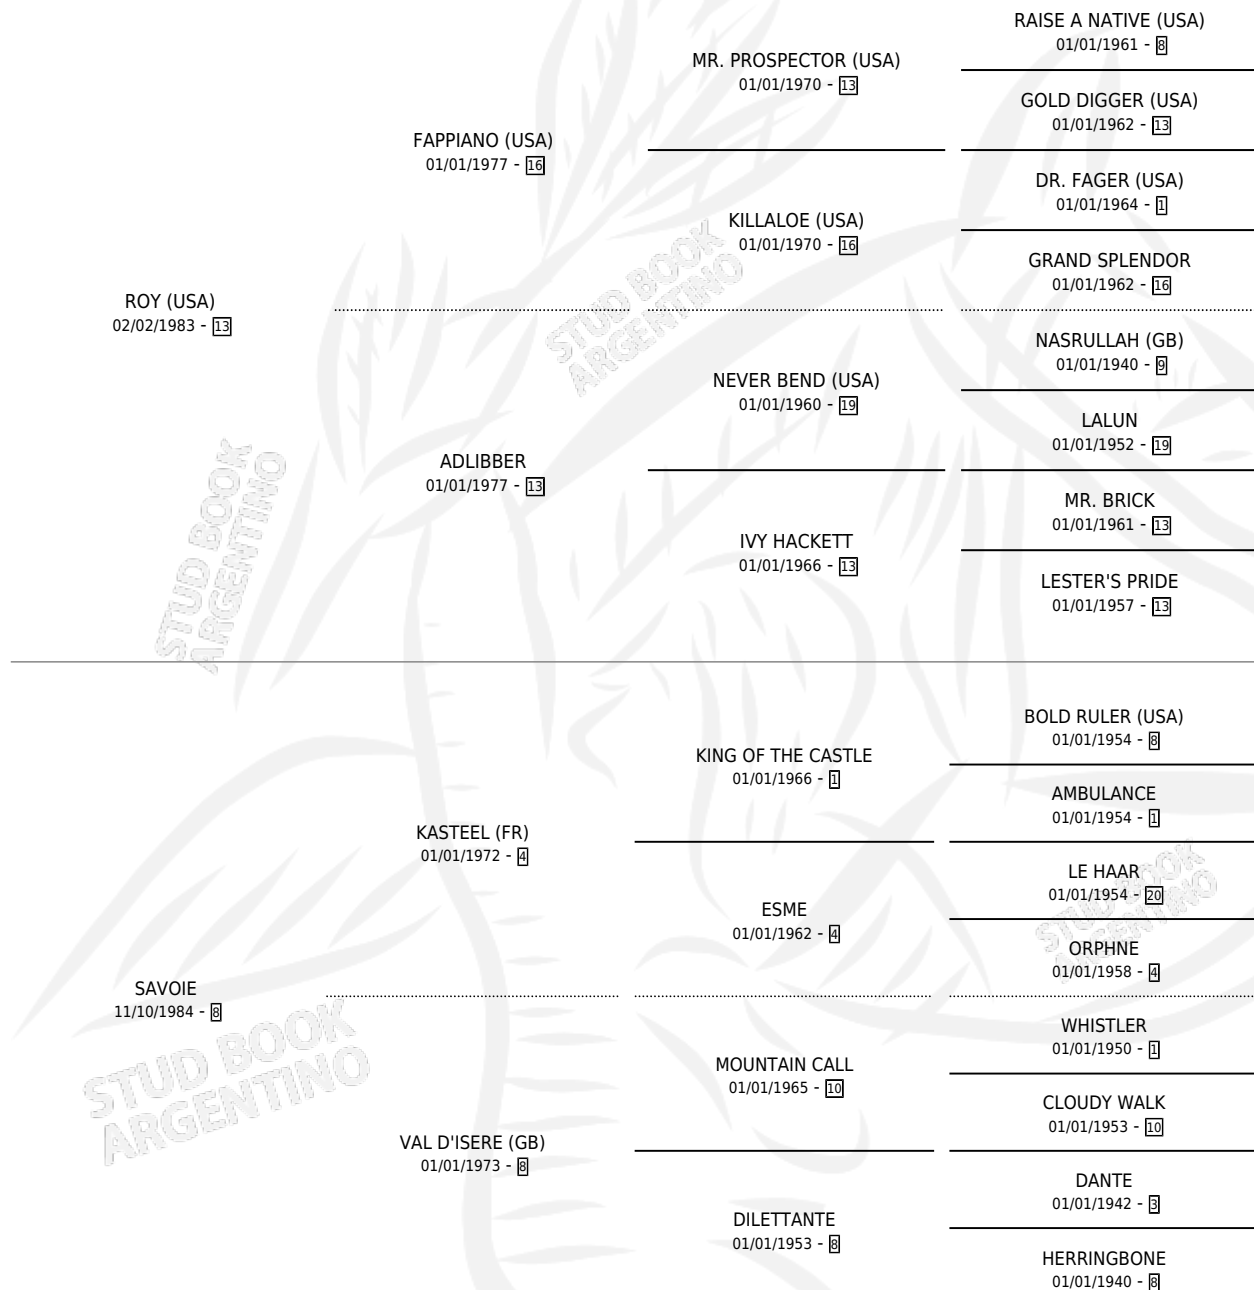

SISMOLOGIA

por ROY (USA) y SAVOIE por KASTEEL (FR)

Argentina · Hembra · Zaino Doradillo · SP · 09/09/2001
Familia 8-c · Volumen 37

ESTADO

TIPIFICACIÓN SANGUÍNEA	✓
TIPIFICACIÓN POR ADN	✓
PASAPORTE	X
IDENTIFICACIÓN POR MICROCHIP	X
REPRODUCTOR	✓

Lugar de nacimiento: Vacacion

Criador: Vacacion

~

HIJOS

	MACHOS	HEMBRAS
9 NACIERON	6	3
7 CORRIERON	4	3
4 GANARON	2	2
0 GANADORES CL	0 GANADORES GR	0 GANADORES G1

PEDIGREE