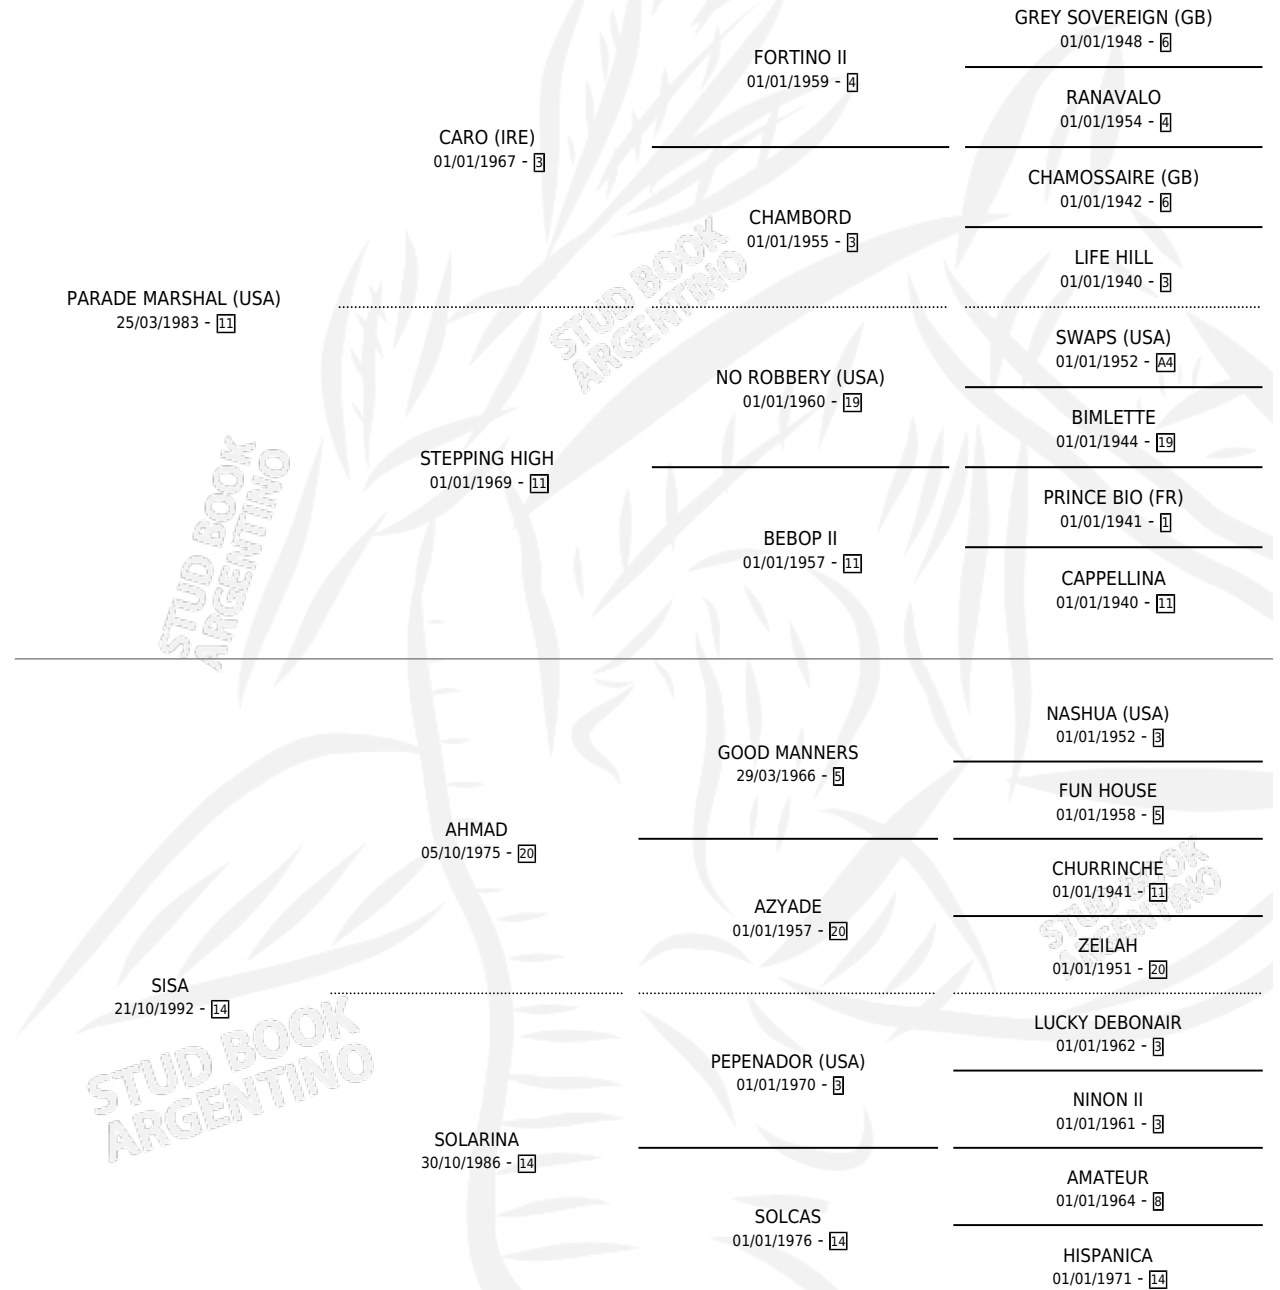

SEDULITY

por **PARADE MARSHAL (USA)** y **SISA** por **AHMAD**

Argentina · Hembra · Zaino · SP · 11/09/2001
Familia 14 · Volumen 37

ESTADO

TIPIFICACIÓN SANGUÍNEA	✓
TIPIFICACIÓN POR ADN	✓
PASAPORTE	X
IDENTIFICACIÓN POR MICROCHIP	X
REPRODUCTOR	✓

Lugar de nacimiento: Vacacion

Criador: Vacacion

~

HIJOS

	MACHOS	HEMBRAS
9 NACIERON	3	6
5 CORRIERON	1	4
3 GANARON	1	2
0 GANADORES CL	0 GANADORES GR	0 GANADORES G1

PEDIGREE

CAMPAÑA

Solo carreras oficiales de Argentina