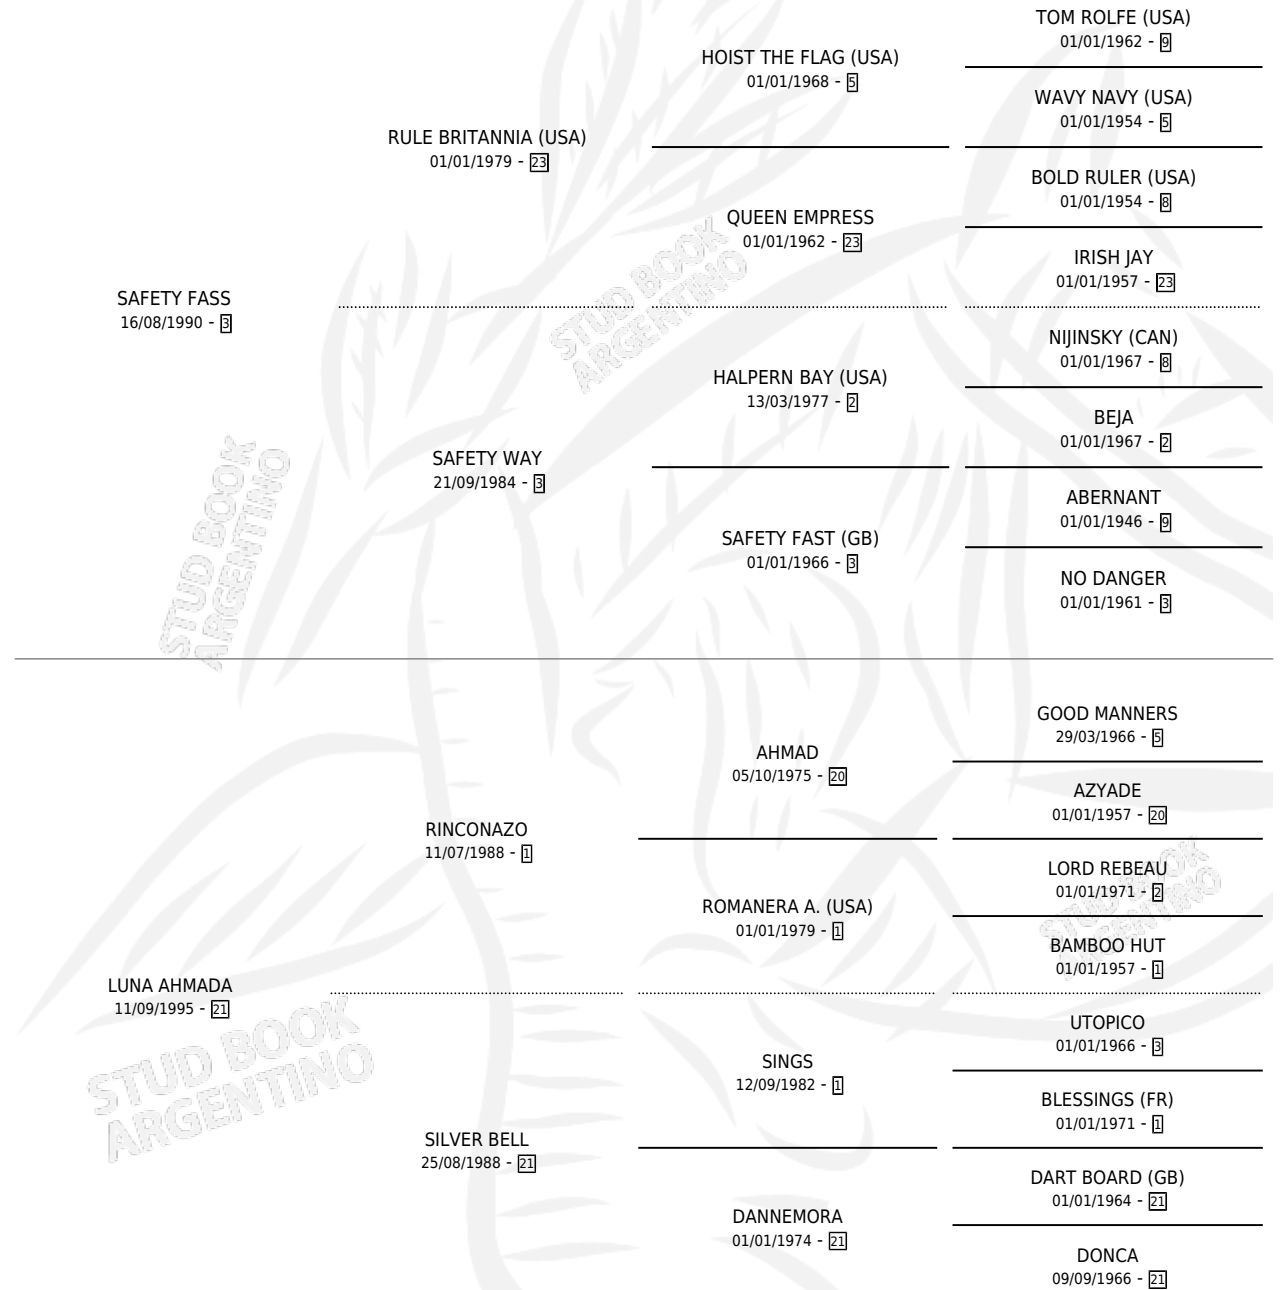

CADUCEO FASS

por SAFETY FASS y LUNA AHMADA por RINCONAZO

Argentina · Macho · Zaino · SP · 15/09/2001
Familia 21 · Volumen 37

ESTADO

TIPIFICACIÓN SANGUÍNEA	✓
TIPIFICACIÓN POR ADN	X
PASAPORTE	X
IDENTIFICACIÓN POR MICROCHIP	X
REPRODUCTOR	X

Lugar de nacimiento: El 52

Criador: Yurno Ricardo Oscar

PEDIGREE

CADUCEO FASS

Datos oficiales del Stud Book Argentino

Documento generado el 12/05/2026

studbook.org.ar