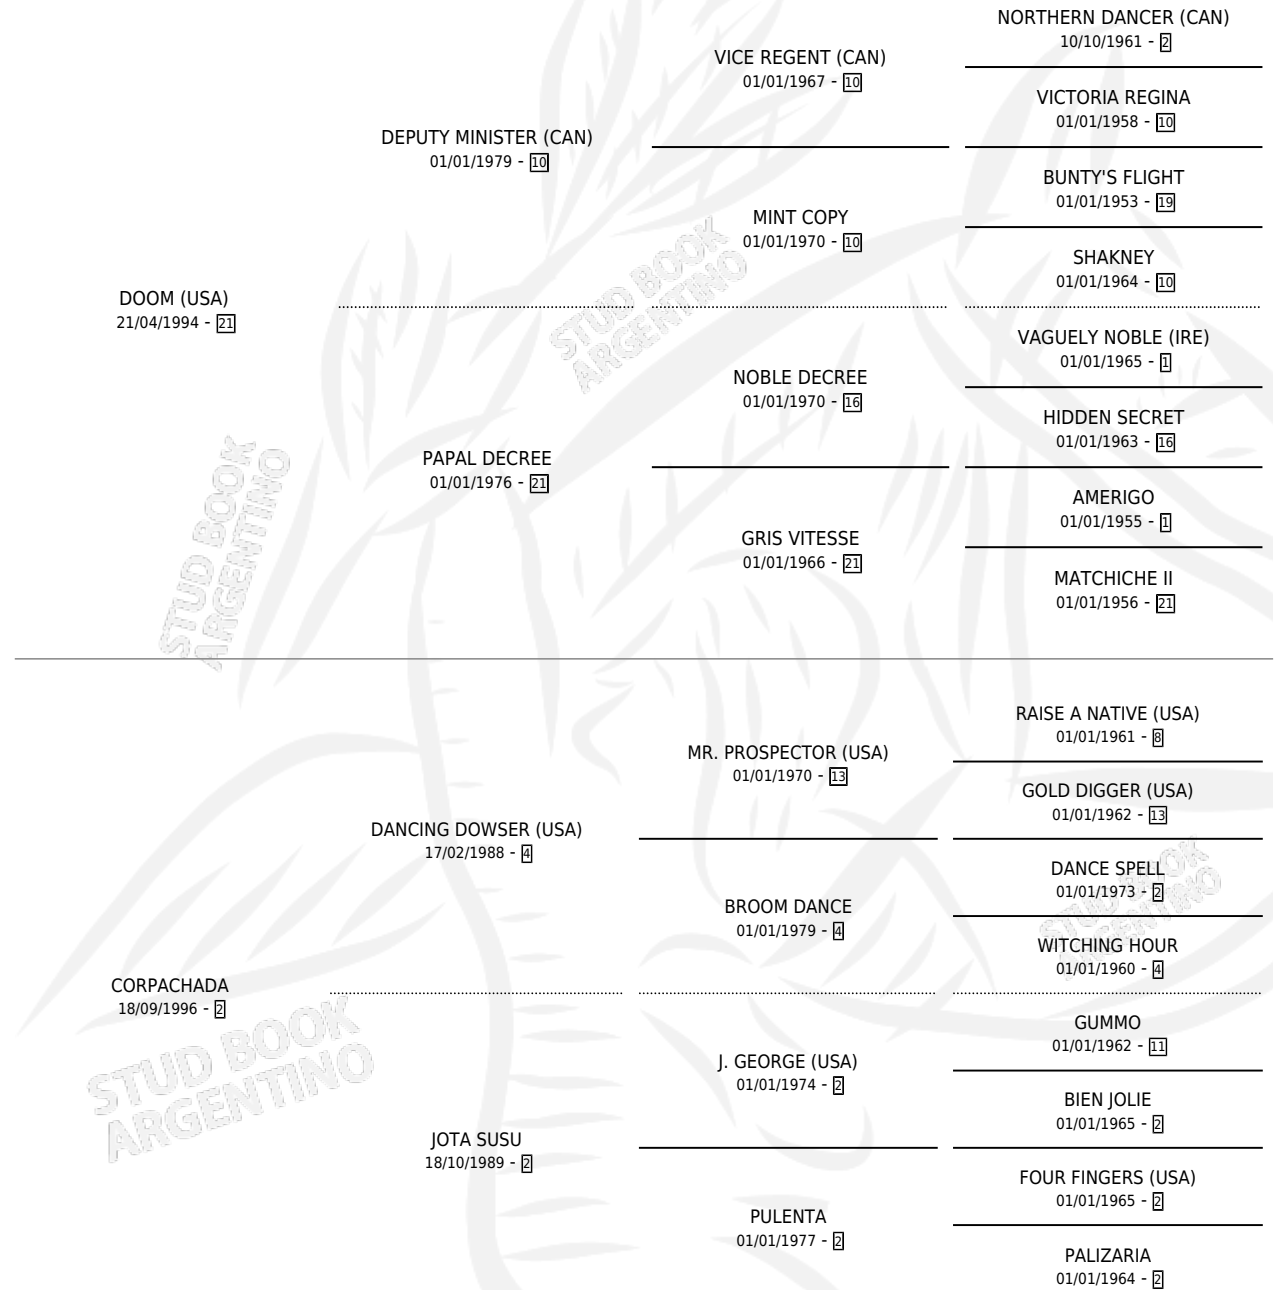

CORPACHADO DOOM

por DOOM (USA) y CORPACHADA por DANCING DOWSER (USA)

Argentina · Macho · Zaino · SP · 19/08/2001
Familia 2-d · Volumen 37

ESTADO

TIPIFICACIÓN SANGUÍNEA	✓
TIPIFICACIÓN POR ADN	X
PASAPORTE	X
IDENTIFICACIÓN POR MICROCHIP	X
REPRODUCTOR	X

Lugar de nacimiento: Los Nogales

Criador: Los Nogales

PEDIGREE

CORPACHADO DOOM

Datos oficiales del Stud Book Argentino

Documento generado el 04/05/2026

studbook.org.ar