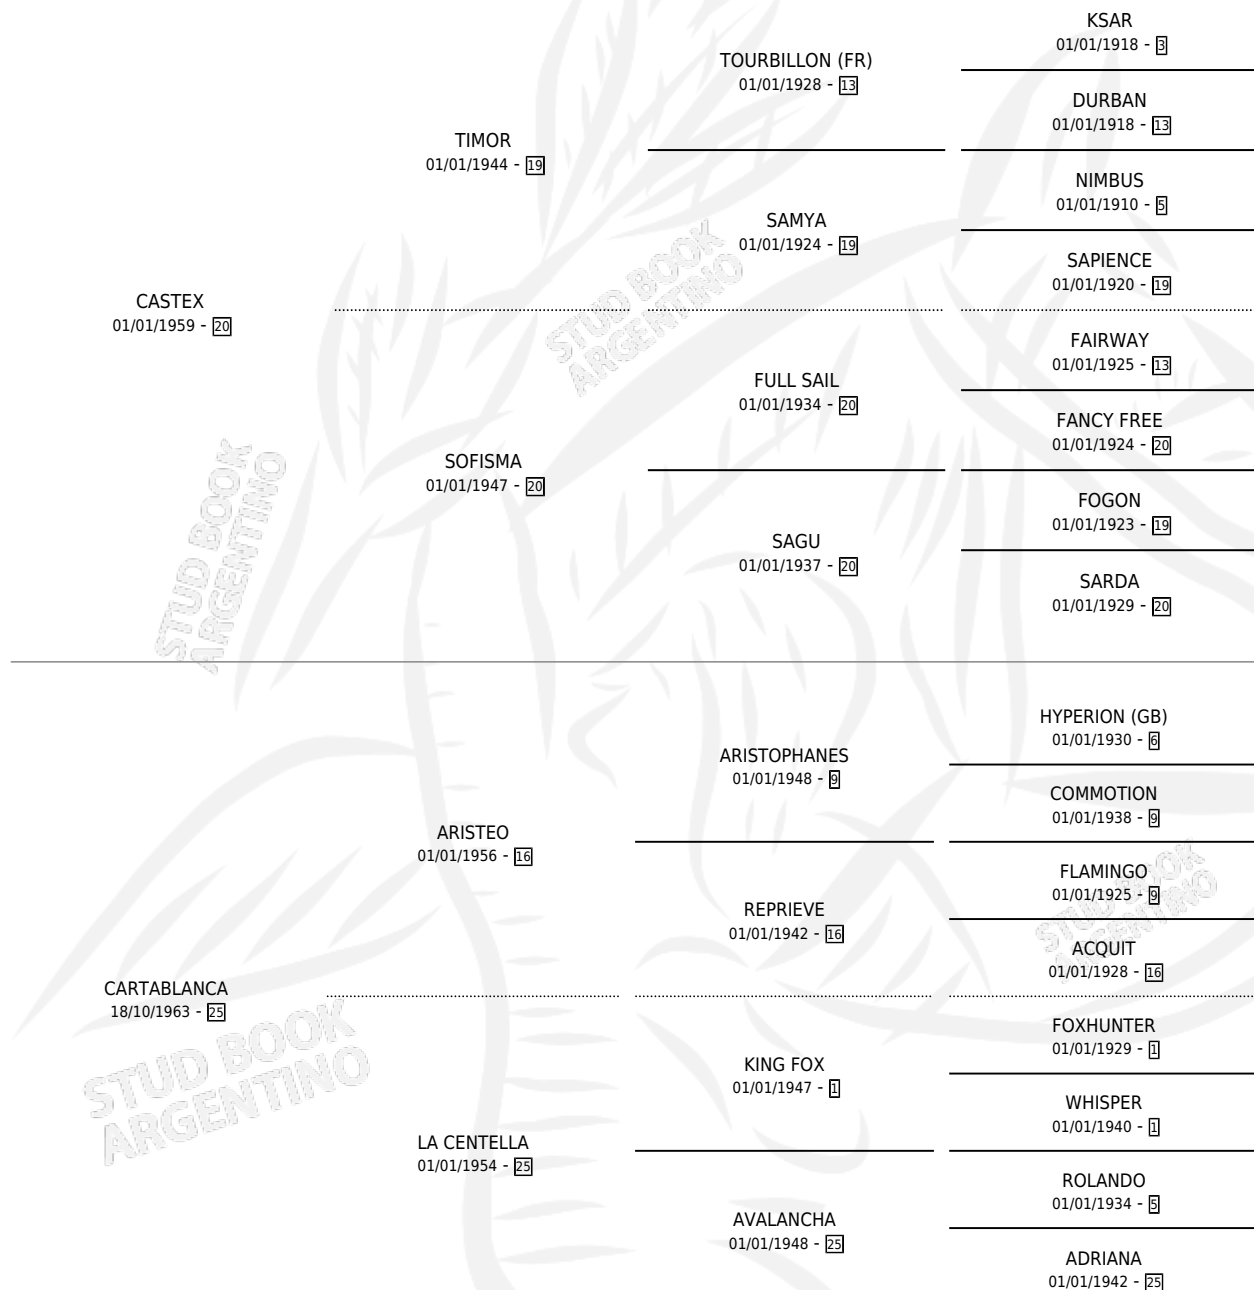

Lugar de nacimiento: Campo particular

Criador: Sin dato

~

HIJOS

	MACHOS	HEMBRAS
6 NACIERON	2	4
4 CORRIERON	2	2
1 GANARON	1	0
0 GANADORES CL	0 GANADORES GR	0 GANADORES G1

PEDIGREE

CAMPAÑA

Solo carreras oficiales de Argentina