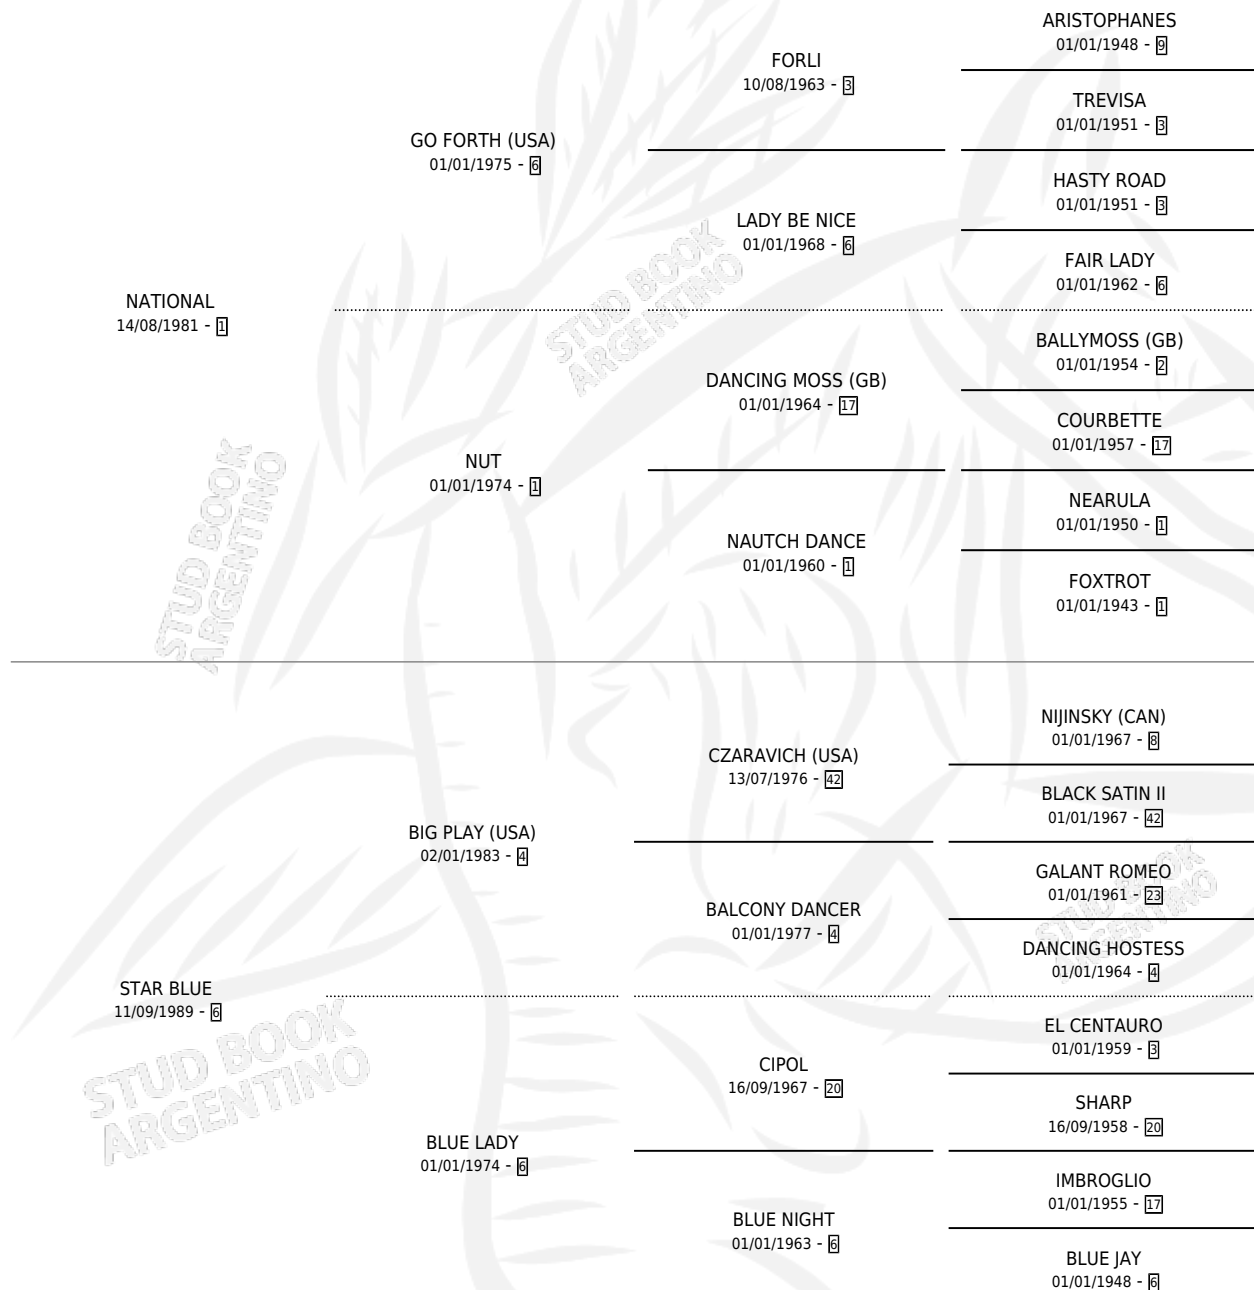

BIG NAT

por NATIONAL y STAR BLUE por BIG PLAY (USA)

Argentina · Macho · Alazan · SP · 22/08/2001
Familia 6-f · Volumen 37

ESTADO

TIPIFICACIÓN SANGUÍNEA	✓
TIPIFICACIÓN POR ADN	X
PASAPORTE	X
IDENTIFICACIÓN POR MICROCHIP	X
REPRODUCTOR	X

Lugar de nacimiento: La Araucaria

Criador: Sin dato

PEDIGREE

CAMPAÑA

Solo carreras oficiales de Argentina

POR EDAD

EDAD	CC	1°	2°	3°	4°	5°	NP	CLC	CLG	CLCG1	CLGG1	IMPORTE	GANANCIA / CC
2 AÑOS	1	0	0	0	0	0	1	0	0	0	0	\$0	\$0
3 AÑOS	1	0	0	0	0	0	1	0	0	0	0	\$0	\$0
TOTALES	2	0	0	0	0	0	2	0	0	0	0	\$0	\$0
%		0.0%	0.0%	0.0%	0.0%	0.0%	100%	0.0%	0.0%	0.0%	0.0%		