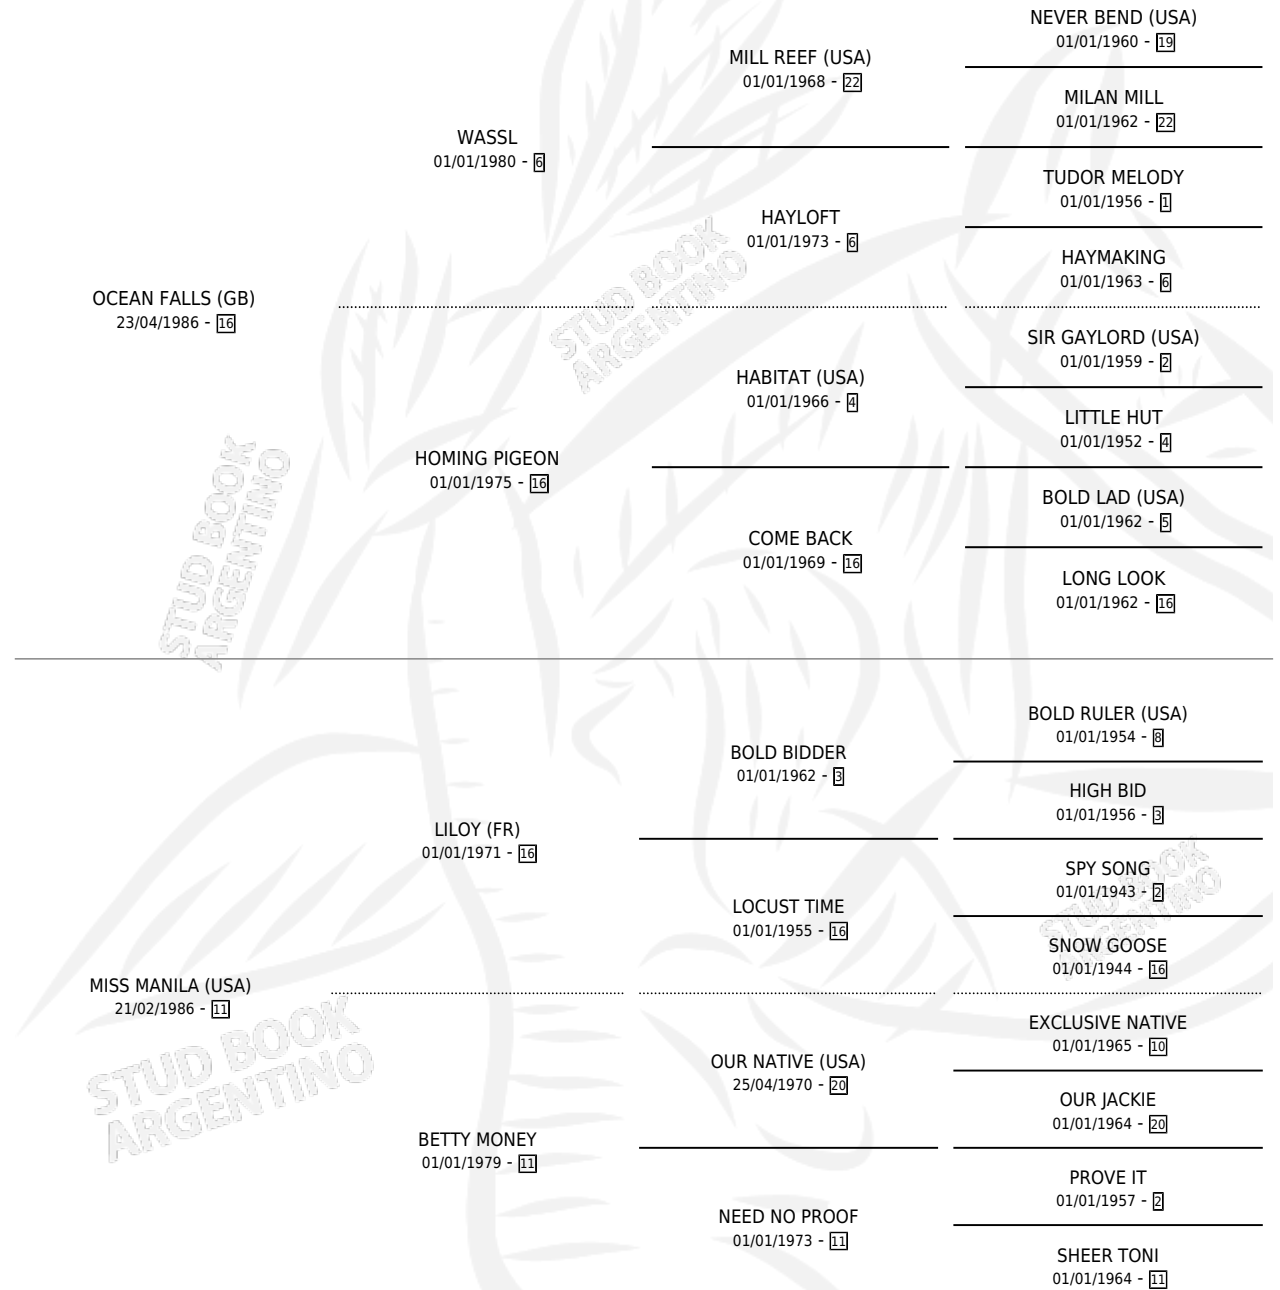

MANILARGA

por OCEAN FALLS (GB) y MISS MANILA (USA) por LILOY (FR)

Argentina · Hembra · Zaino · SP · 05/09/2001
Familia 11-f · Volumen 37

ESTADO

TIPIFICACIÓN SANGUÍNEA	✓
TIPIFICACIÓN POR ADN	X
PASAPORTE	X
IDENTIFICACIÓN POR MICROCHIP	X
REPRODUCTOR	✓

Lugar de nacimiento: Las Dos Manos
Criador: Las Dos Manos

PEDIGREE

CAMPAÑA

Solo carreras oficiales de Argentina

POR EDAD

EDAD	CC	1°	2°	3°	4°	5°	NP	CLC	CLG	CLCG1	CLGG1	IMPORTE	GANANCIA / CC
3 AÑOS	8	1	3	1	1	1	1	0	0	0	0	\$24,400	\$3,050
4 AÑOS	2	0	0	0	1	1	0	0	0	0	0	\$1,945	\$973
TOTALES	10	1	3	1	2	2	1	0	0	0	0	\$26,345	\$2,635
%		10.0%	30.0%	10.0%	20.0%	20.0%	10.0%	0.0%	0.0%	0.0%	0.0%		

Ganadora en San Isidro - \$26,345, a los 3 años.

POR DISTANCIA

HIPODROMO	CC	1°	2°	3°	4°	5°	NP	CLC	CLG	CLCG1	CLGG1	IMPORTE
PALERMO	2	0	0	1	0	1	0	0	0	0	0	\$3,100
1600 MTS	2	0	0	1	0	1	0	0	0	0	0	\$3,100
SAN ISIDRO	8	1	3	0	2	1	1	0	0	0	0	\$23,245
1600 MTS	7	1	3	0	2	1	0	0	0	0	0	\$23,245
1400 MTS	1	0	0	0	0	0	1	0	0	0	0	\$0