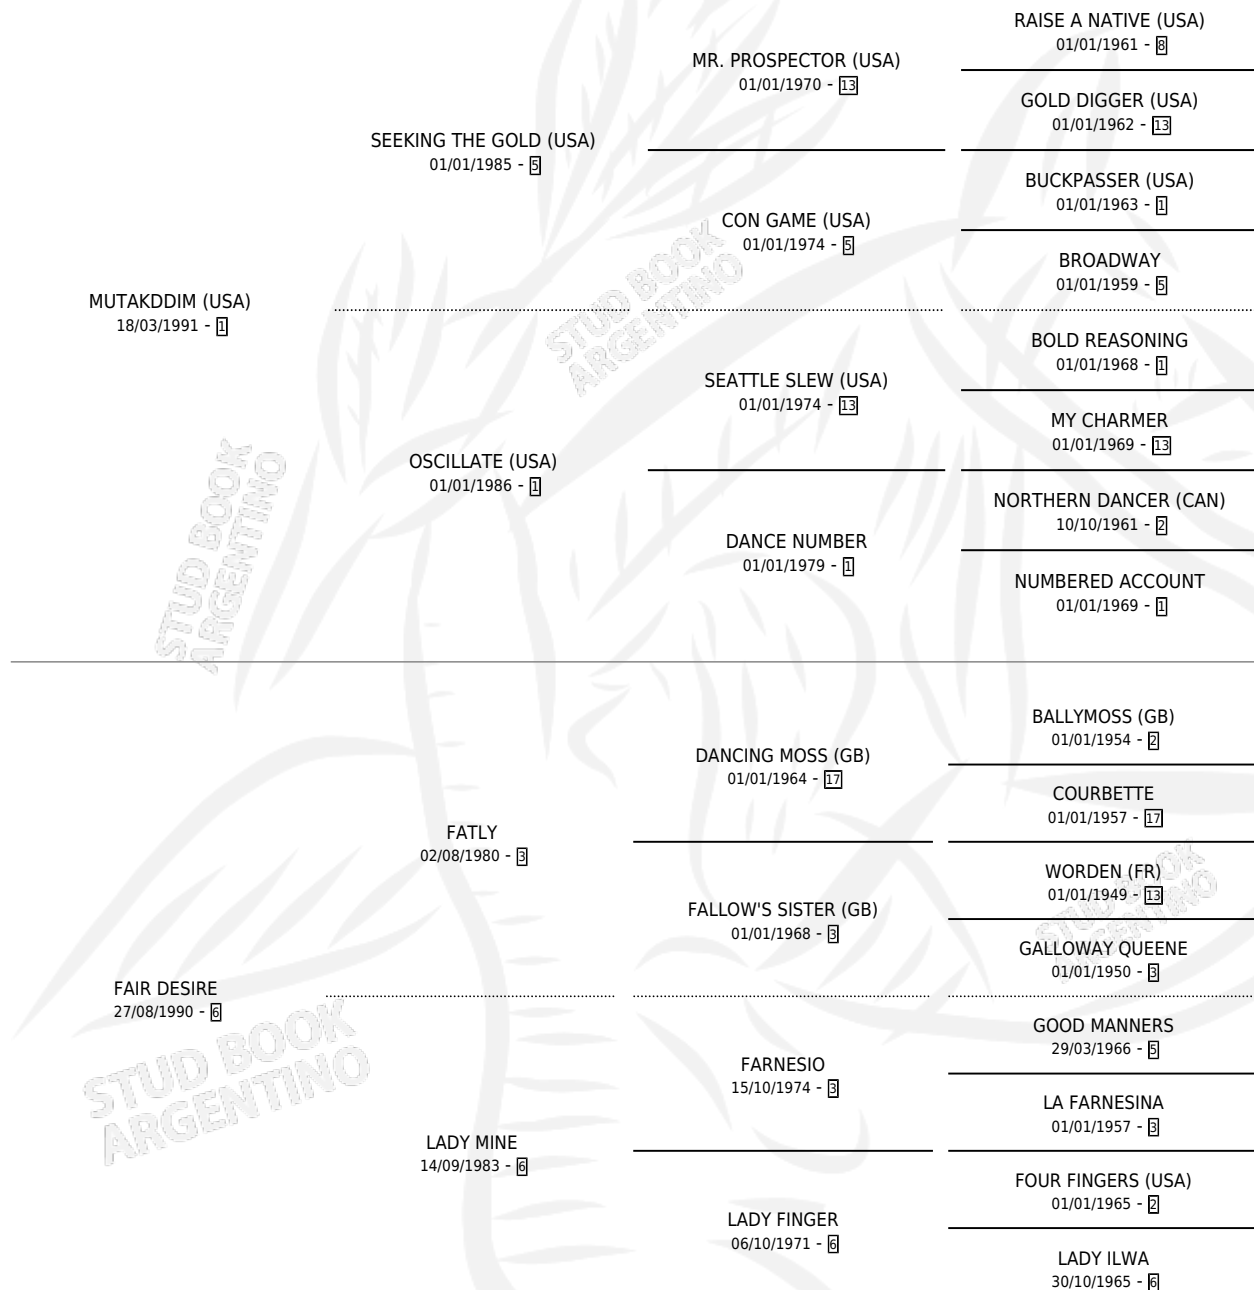

MISS FAFA

por **MUTAKDDIM (USA)** y **FAIR DESIRE** por **FATLY**

Argentina · Hembra · Alazan · SP · 06/09/2001
Familia 6-a · Volumen 37

ESTADO

TIPIFICACIÓN SANGUÍNEA	✓
TIPIFICACIÓN POR ADN	✓
PASAPORTE	X
IDENTIFICACIÓN POR MICROCHIP	X
REPRODUCTOR	✓

Lugar de nacimiento: Las Dos Manos

Criador: Las Dos Manos

~

HIJOS

	MACHOS	HEMBRAS
7 NACIERON	5	2
5 CORRIERON	4	1
1 GANARON	1	0
0 GANADORES CL	0 GANADORES GR	0 GANADORES G1

PEDIGREE

CAMPAÑA

Solo carreras oficiales de Argentina