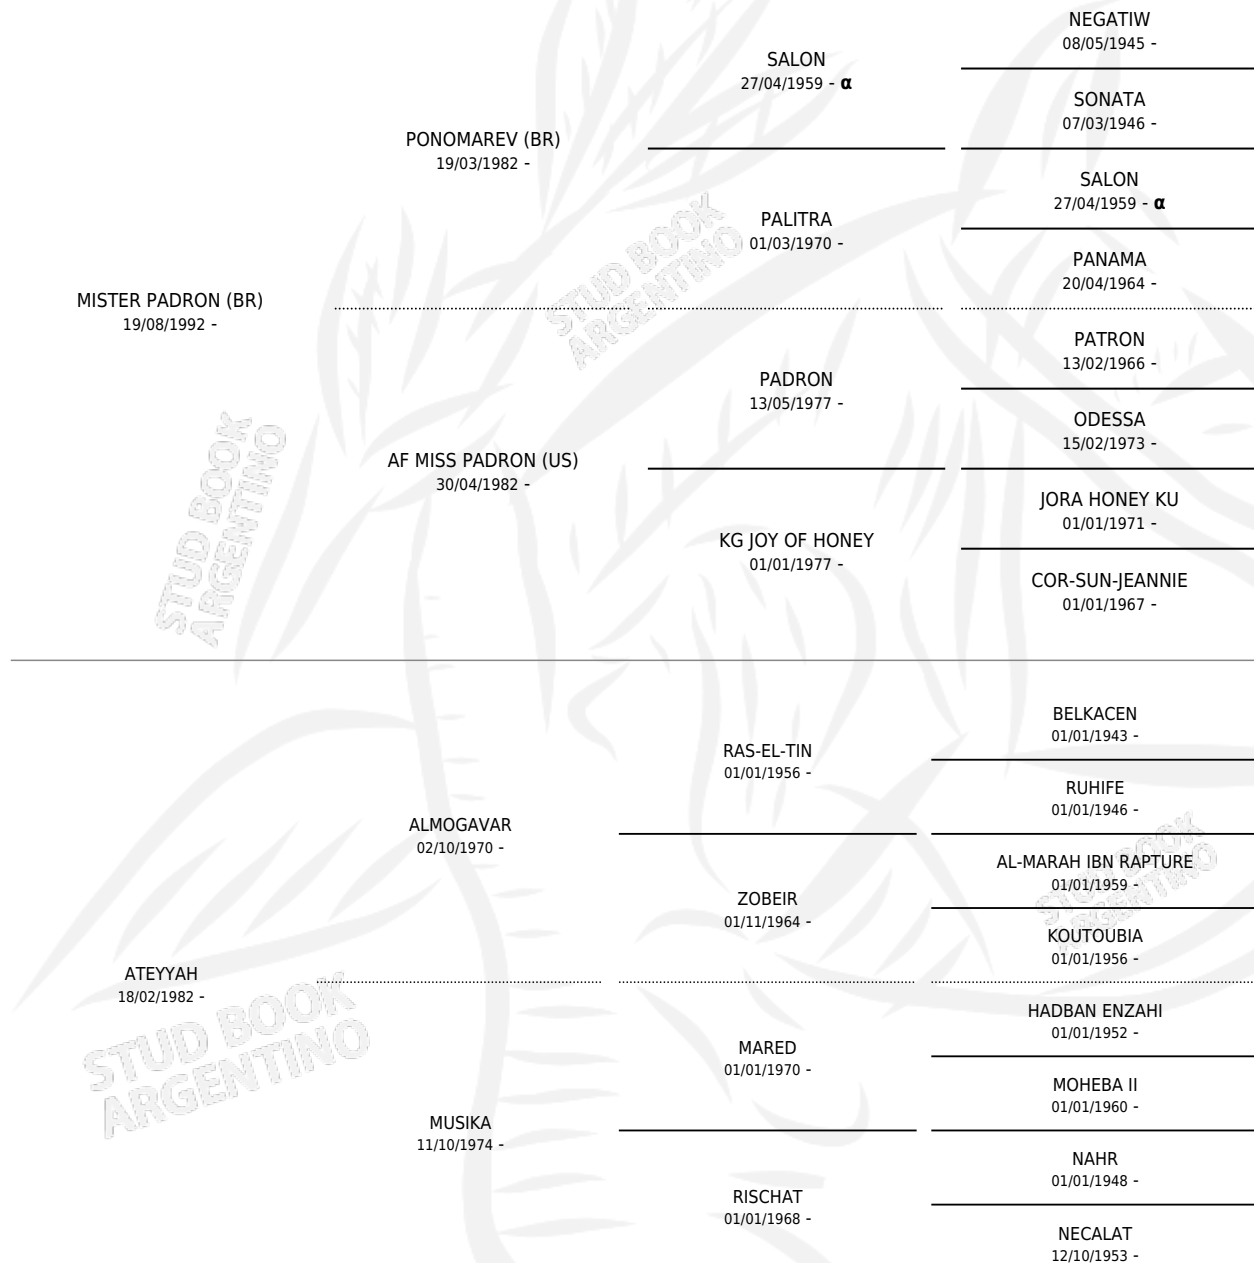

LV TAFFYA

por **MISTER PADRON (BR)** y **ATEYYAH** por **ALMOGAVAR**

Argentina · Macho · Tordillo · AP · 01/09/2001
Familia · Volumen 37

ESTADO

TIPIFICACIÓN SANGUÍNEA	✓
TIPIFICACIÓN POR ADN	X
PASAPORTE	X
IDENTIFICACIÓN POR MICROCHIP	X
REPRODUCTOR	X

Lugar de nacimiento: La Sofia

Criador: Sin dato

PEDIGREE

INBREEDING : α

LV TAFFYA

Datos oficiales del Stud Book Argentino

Documento generado el 05/05/2026

studbook.org.ar