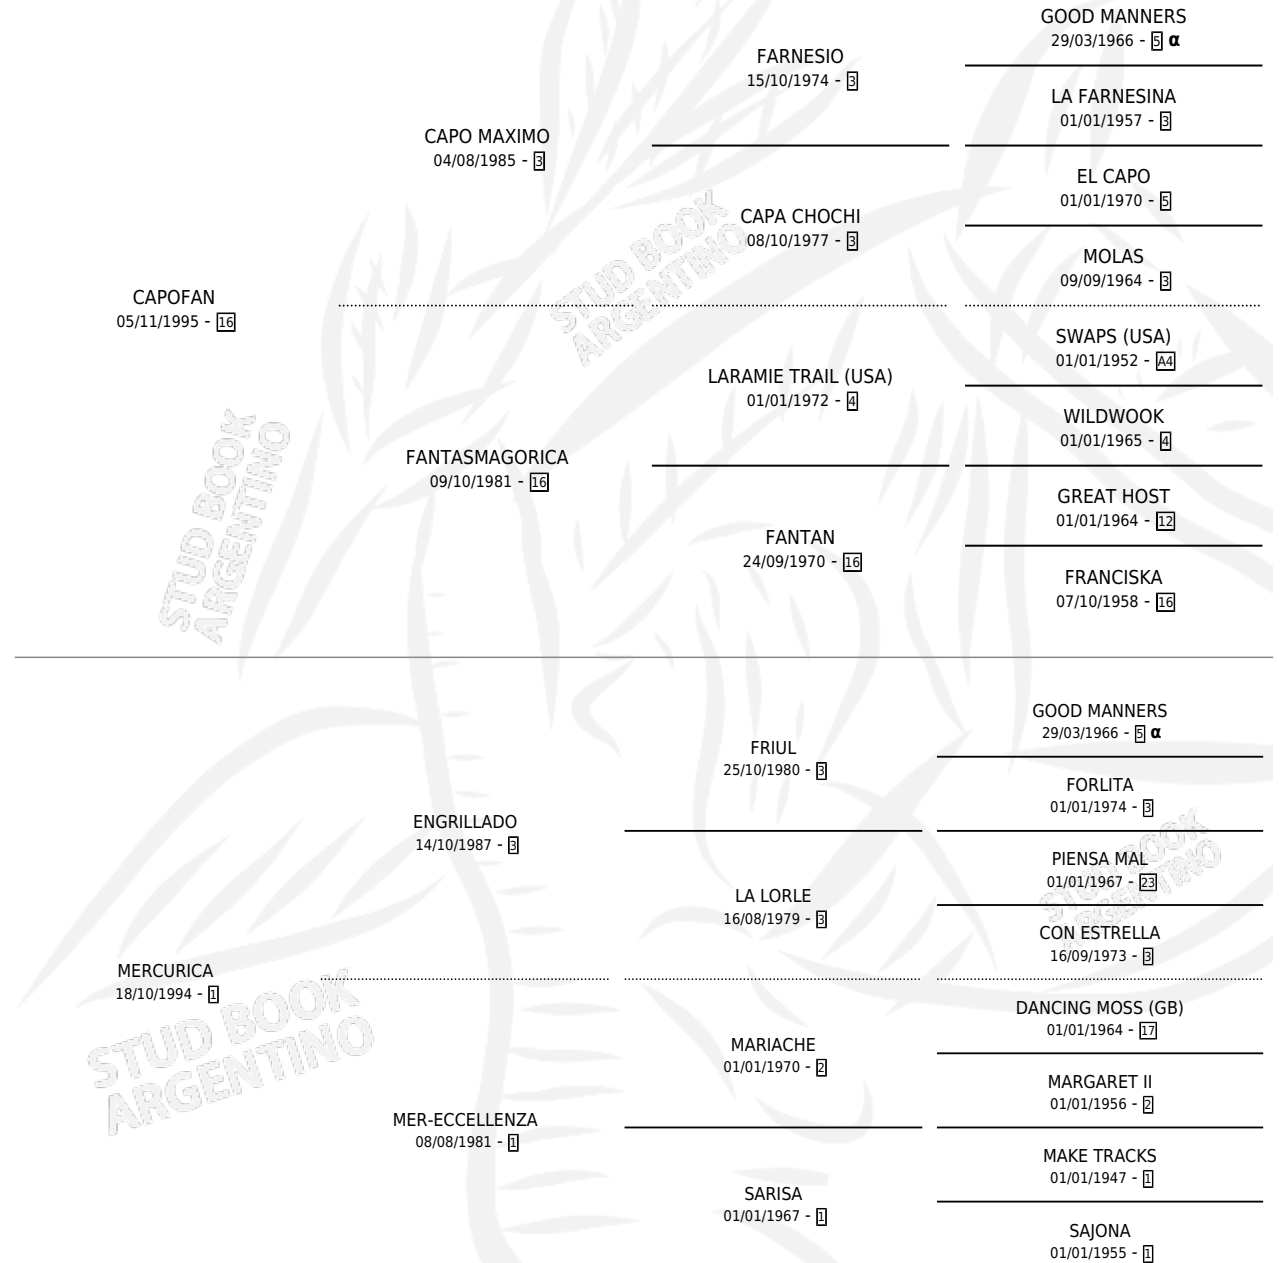

GRILLO FAN

por CAOFAN y MERCURICA por ENGRILLADO

Argentina · Macho · Zaino · SP · 11/08/2001
Familia 1-t · Volumen 37

ESTADO

TIPIFICACIÓN SANGUÍNEA	✓
TIPIFICACIÓN POR ADN	X
PASAPORTE	X
IDENTIFICACIÓN POR MICROCHIP	X
REPRODUCTOR	X

Lugar de nacimiento: San Agustin

Criador: Sin dato

PEDIGREE

INBREEDING : α

CAMPAÑA

Solo carreras oficiales de Argentina

POR EDAD

EDAD	CC	1°	2°	3°	4°	5°	NP	CLC	CLG	CLCG1	CLGG1	IMPORTE	GANANCIA / CC
3 AÑOS	2	1	0	0	0	0	1	0	0	0	0	\$10,000	\$5,000
4 AÑOS	2	0	0	0	0	0	2	0	0	0	0	\$0	\$0
5 AÑOS	13	3	0	0	0	3	7	0	0	0	0	\$40,980	\$3,152
6 AÑOS	5	1	0	0	1	2	1	0	0	0	0	\$17,860	\$3,572
TOTALES	22	5	0	0	1	5	11	0	0	0	0	\$68,840	\$3,129
%		22.7%	0.0%	0.0%	4.5%	22.7%	50.0%	0.0%	0.0%	0.0%	0.0%		

Ganador de 5 carreras en San Isidro, Palermo y La Plata debutando - \$68,840, a los 3,5 y 6 años.

POR DISTANCIA

HIPODROMO	CC	1°	2°	3°	4°	5°	NP	CLC	CLG	CLCG1	CLGG1	IMPORTE
SAN ISIDRO	7	1	0	0	0	3	3	0	0	0	0	\$12,130
1000 MTS	4	0	0	0	0	1	3	0	0	0	0	\$700
1200 MTS	1	0	0	0	0	1	0	0	0	0	0	\$600
1100 MTS	2	1	0	0	0	1	0	0	0	0	0	\$10,830
PALERMO	10	3	0	0	1	1	5	0	0	0	0	\$46,050
1000 MTS	8	3	0	0	1	1	3	0	0	0	0	\$46,050
1200 MTS	2	0	0	0	0	0	2	0	0	0	0	\$0
LA PLATA	4	1	0	0	0	1	2	0	0	0	0	\$10,660
1200 MTS	1	0	0	0	0	1	0	0	0	0	0	\$660
1000 MTS	3	1	0	0	0	0	2	0	0	0	0	\$10,000
TANDIL	1	0	0	0	0	0	1	0	0	0	0	\$0
1200 MTS	1	0	0	0	0	0	1	0	0	0	0	\$0