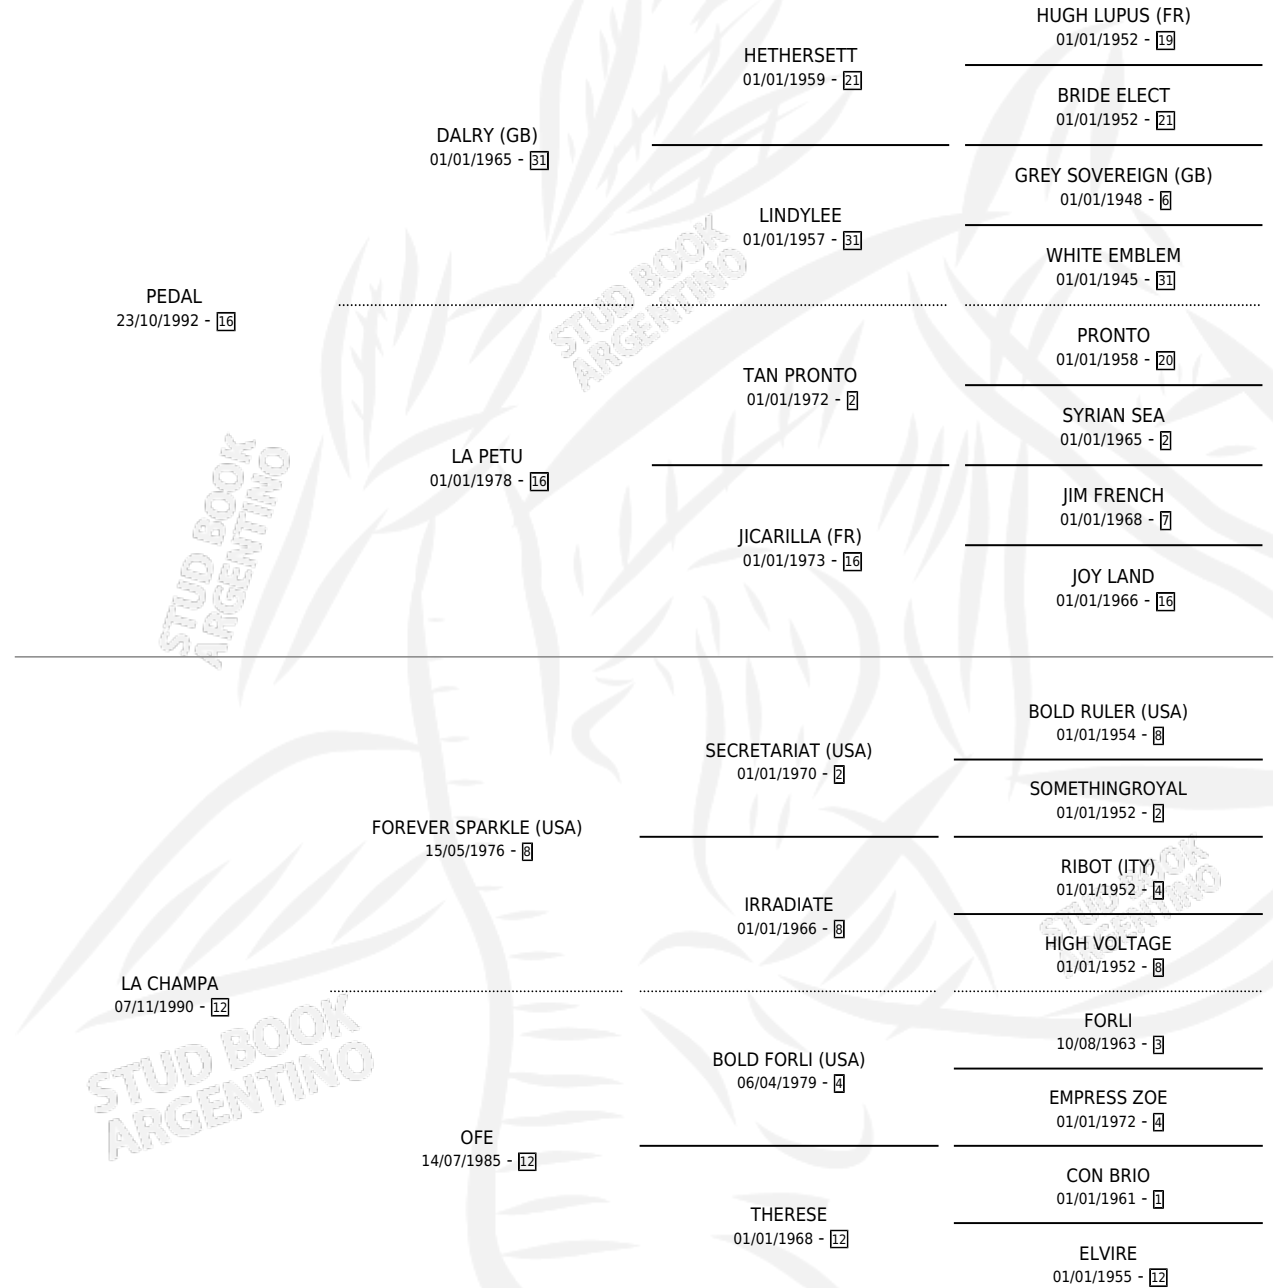

CARAI CHACARERA

por PEDAL y LA CHAMPA por FOREVER SPARKLE (USA)

Argentina · Hembra · Alazan Tostado · SP · 15/08/2001
Familia 12-d · Volumen 37

ESTADO

TIPIFICACIÓN SANGUÍNEA	✓
TIPIFICACIÓN POR ADN	X
PASAPORTE	X
IDENTIFICACIÓN POR MICROCHIP	X
REPRODUCTOR	X

Lugar de nacimiento: Carai Tuya

Criador: Sin dato

PEDIGREE

CARAI CHACARERA

Datos oficiales del Stud Book Argentino

Documento generado el 11/05/2026

studbook.org.ar