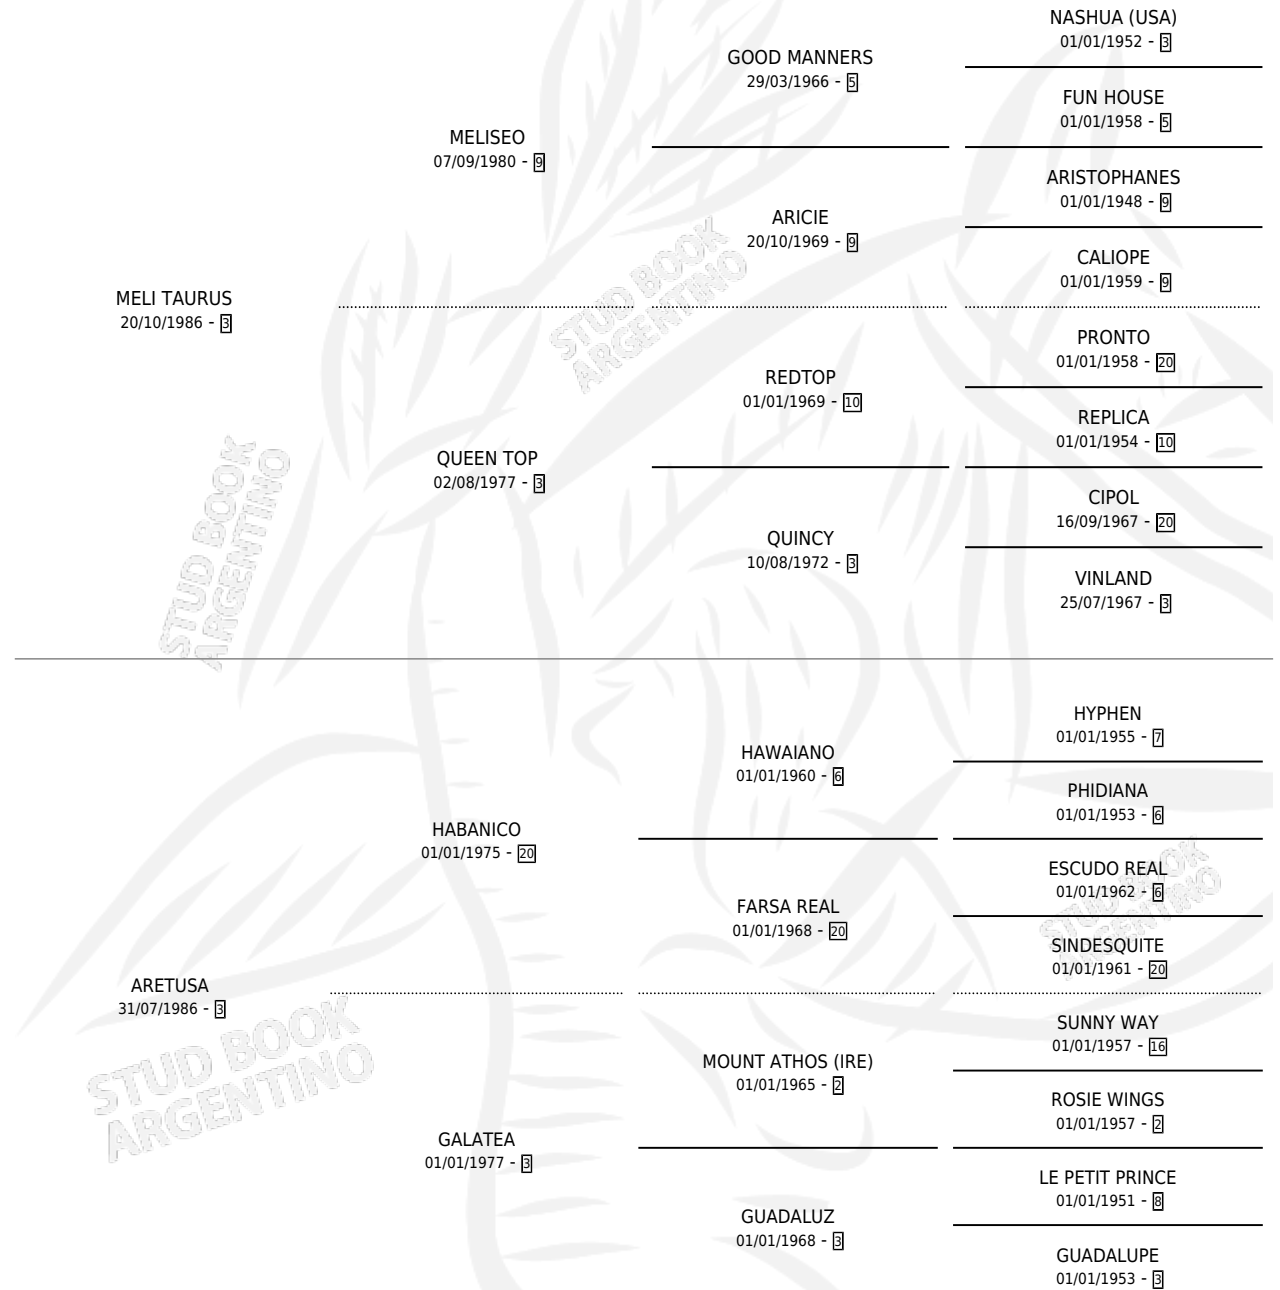

# MELITUSA

por MELI TAURUS y ARETUSA por HABANICO

Argentina · Hembra · Alazan · SP · 12/08/2001  
Familia 3-d · Volumen 37

## ESTADO

TIPIFICACIÓN SANGUÍNEA	X
TIPIFICACIÓN POR ADN	X
PASAPORTE	X
IDENTIFICACIÓN POR MICROCHIP	X
REPRODUCTOR	X

**Lugar de nacimiento:** Rosa Negra

**Criador:** Sin dato

## PEDIGREE