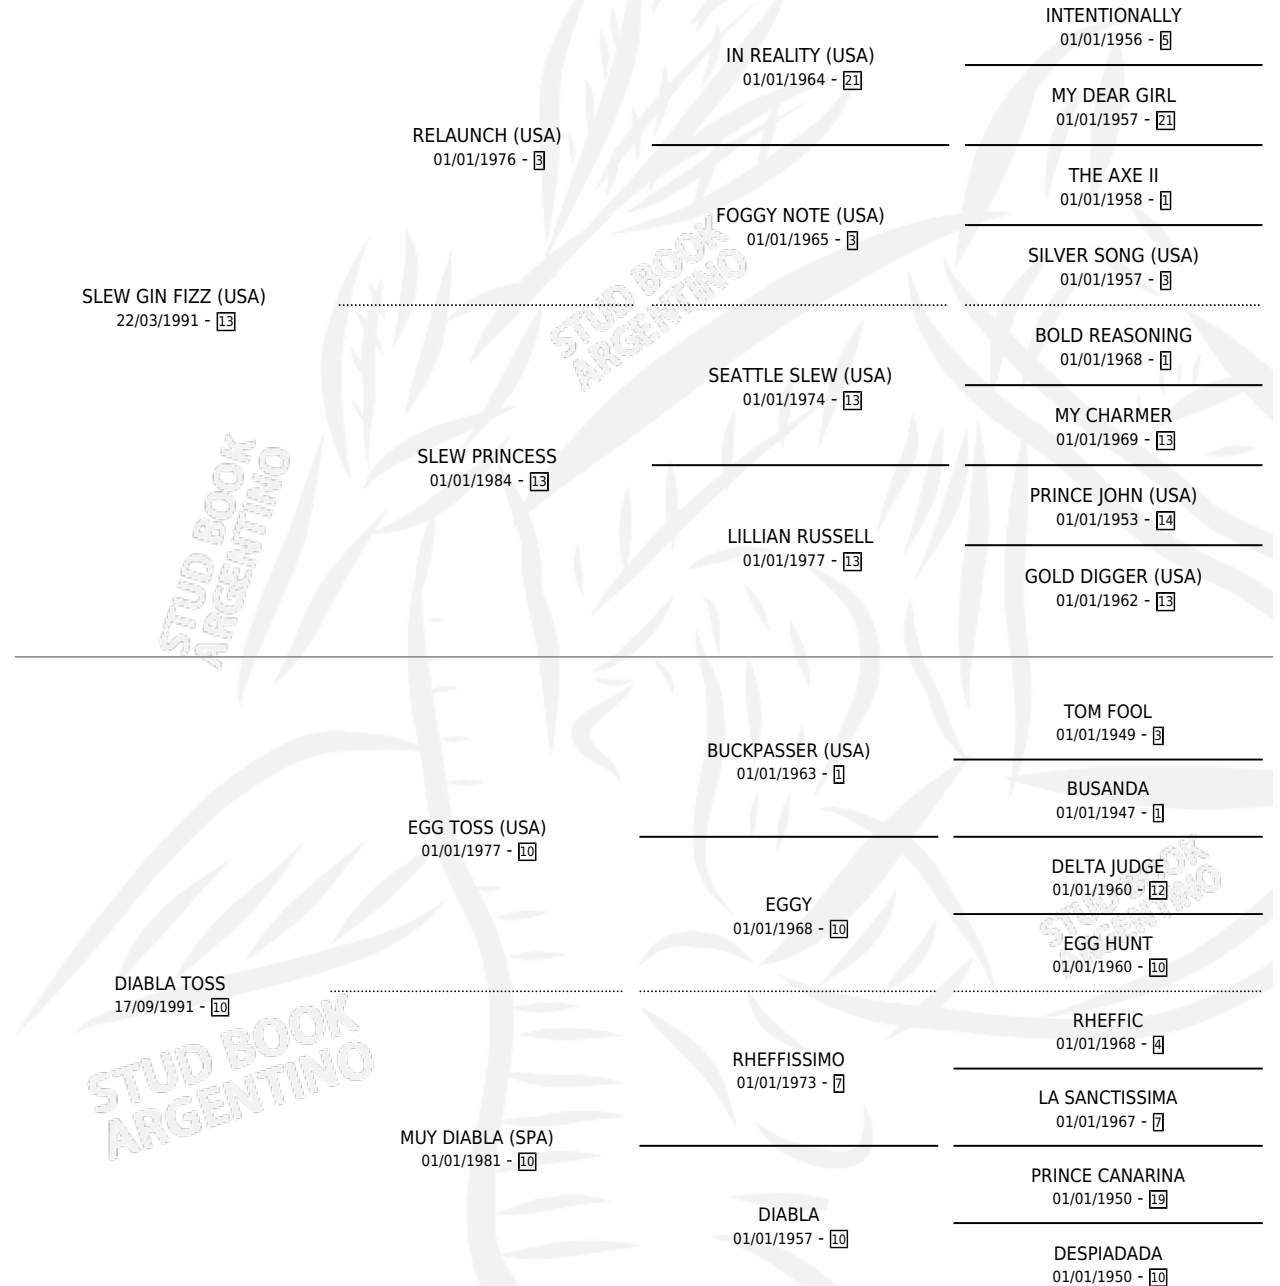

DIABLO FIZZ

por **SLEW GIN FIZZ (USA)** y **DIABLA TOSS** por **EGG TOSS (USA)**

Argentina · Macho · Zaino · SP · 04/09/2001
Familia 10-a · Volumen 37

ESTADO

TIPIFICACIÓN SANGUÍNEA	X
TIPIFICACIÓN POR ADN	X
PASAPORTE	X
IDENTIFICACIÓN POR MICROCHIP	X
REPRODUCTOR	X

Lugar de nacimiento: Santa Cecilia
Criador: Sin dato

PEDIGREE