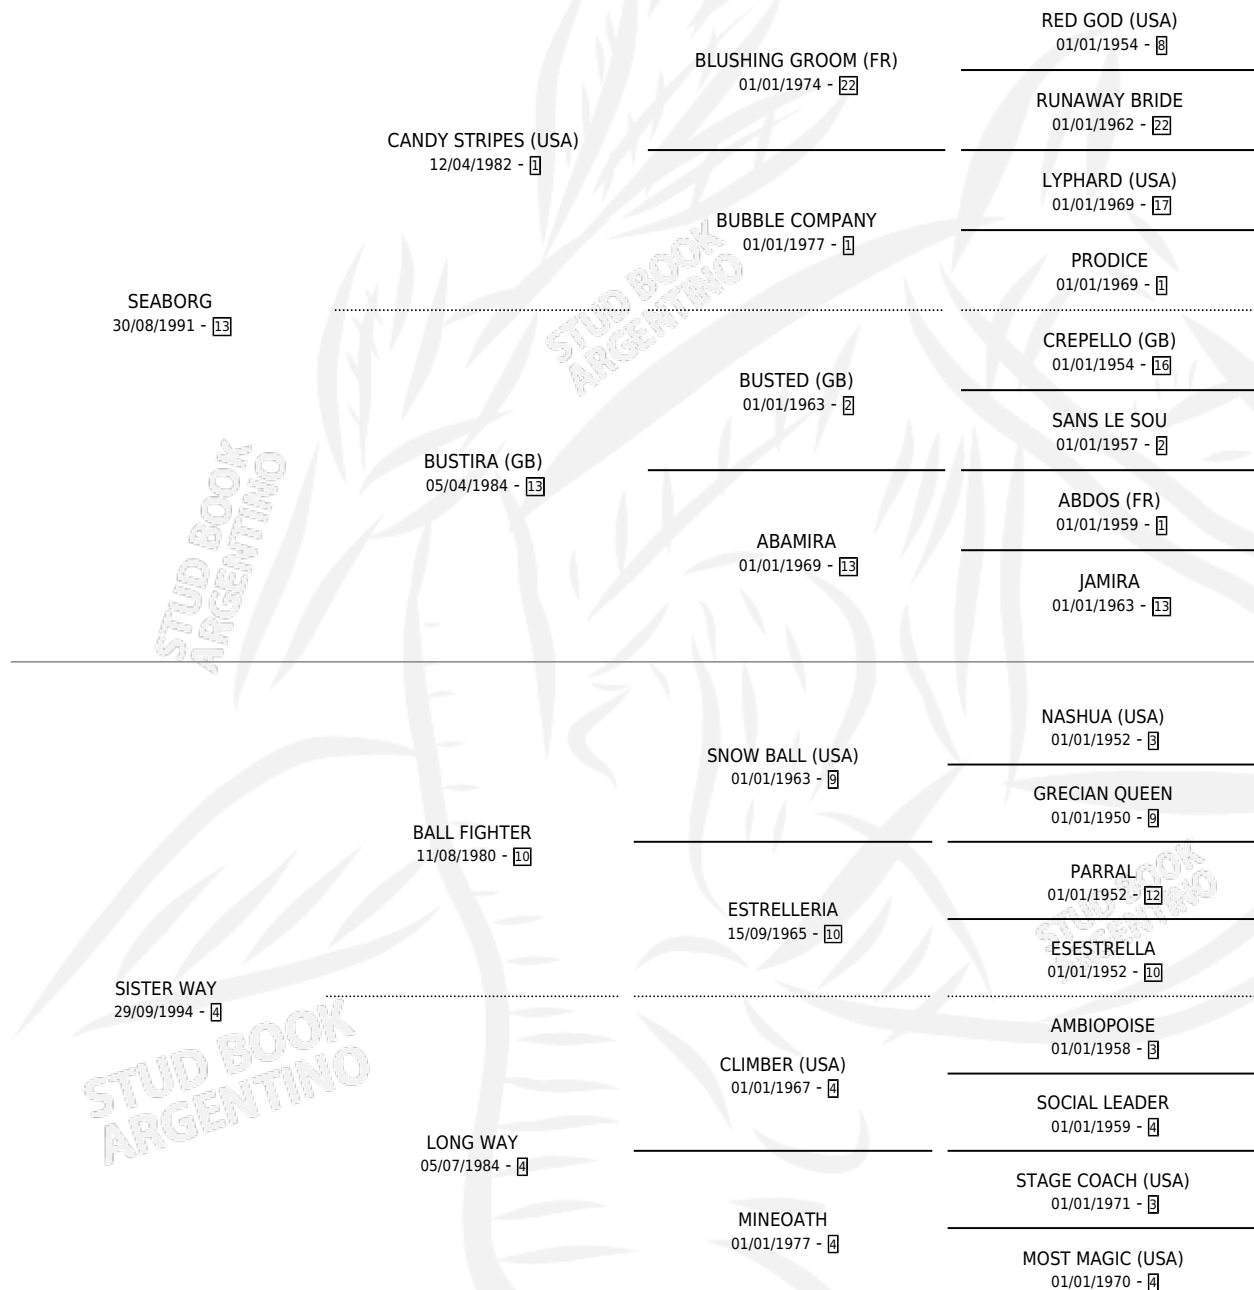

DON CONQUISTADOR

por SEABORG y SISTER WAY por BALL FIGHTER

Argentina · Macho · Zaino · SP · 11/08/2001
Familia 4-d · Volumen 37

ESTADO

TIPIFICACIÓN SANGUÍNEA	X
TIPIFICACIÓN POR ADN	X
PASAPORTE	X
IDENTIFICACIÓN POR MICROCHIP	X
REPRODUCTOR	X

Lugar de nacimiento: Don Pancho

Criador: Sin dato

PEDIGREE

DON CONQUISTADOR

Datos oficiales del Stud Book Argentino

Documento generado el 03/05/2026

studbook.org.ar