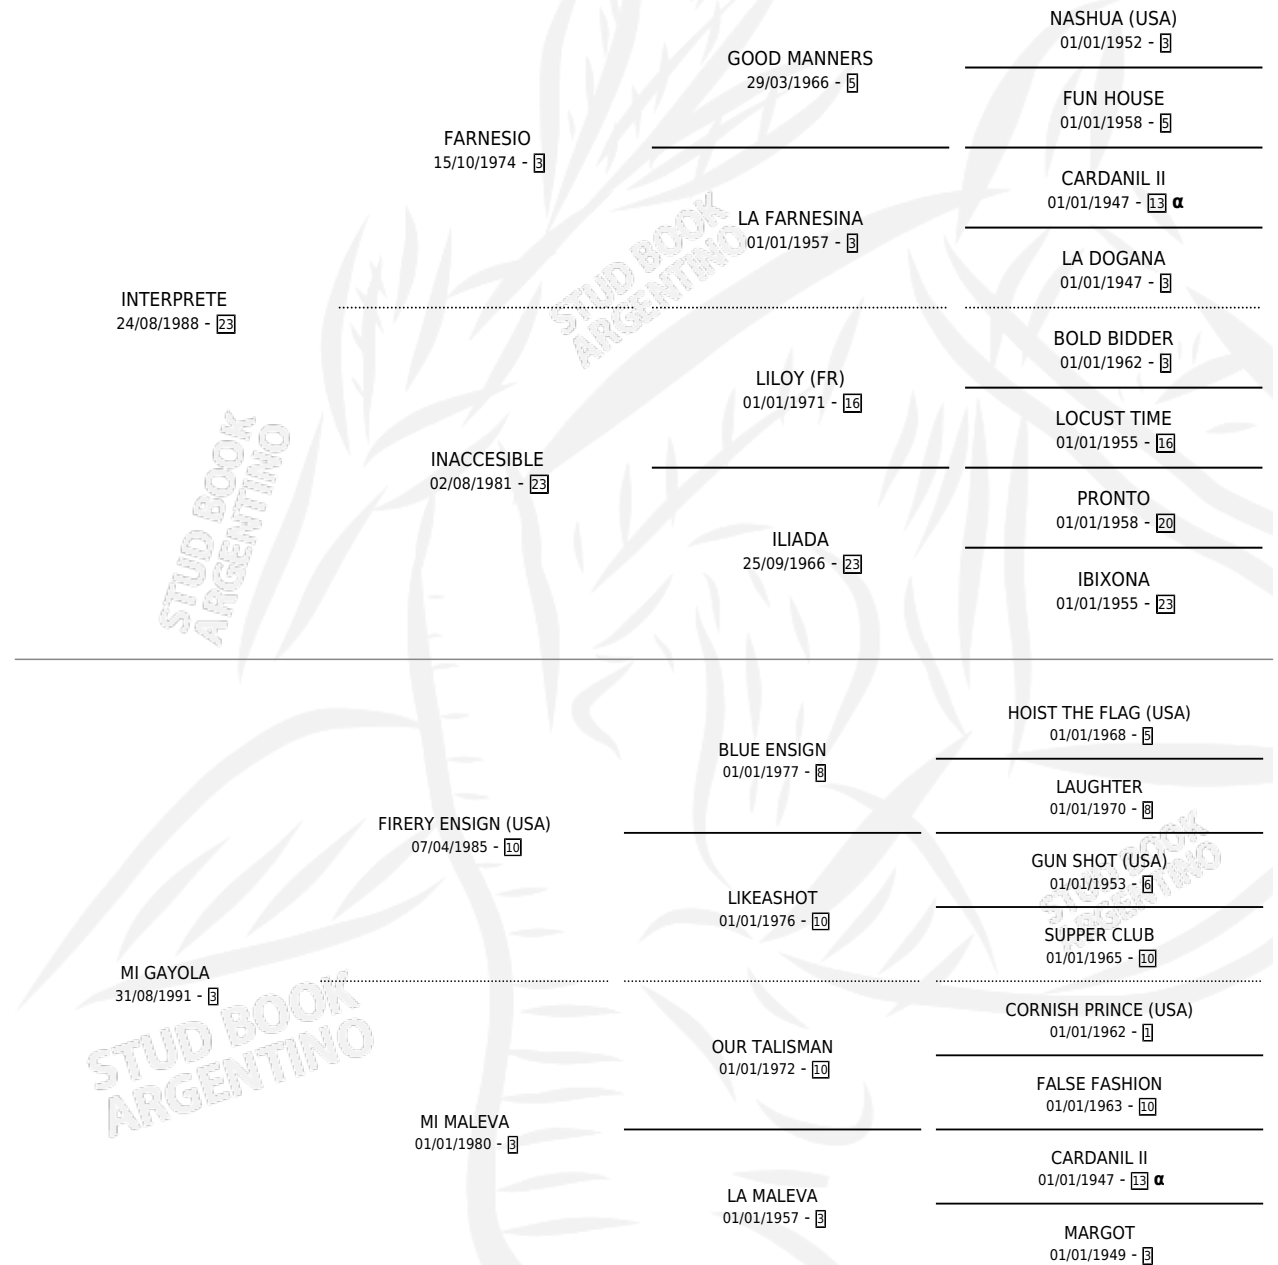

EL CONTRERA

por INTERPRETE y MI GAYOLA por FIRERY ENSIGN (USA)

Argentina · Macho · Zaino · SP · 18/08/2001
Familia 3-h · Volumen 37

ESTADO

TIPIFICACIÓN SANGUÍNEA	✓
TIPIFICACIÓN POR ADN	✓
PASAPORTE	X
IDENTIFICACIÓN POR MICROCHIP	X
REPRODUCTOR	X

Lugar de nacimiento: Campo particular

Criador: Haras La Sortija S.R.L.

PEDIGREE

INBREEDING : α