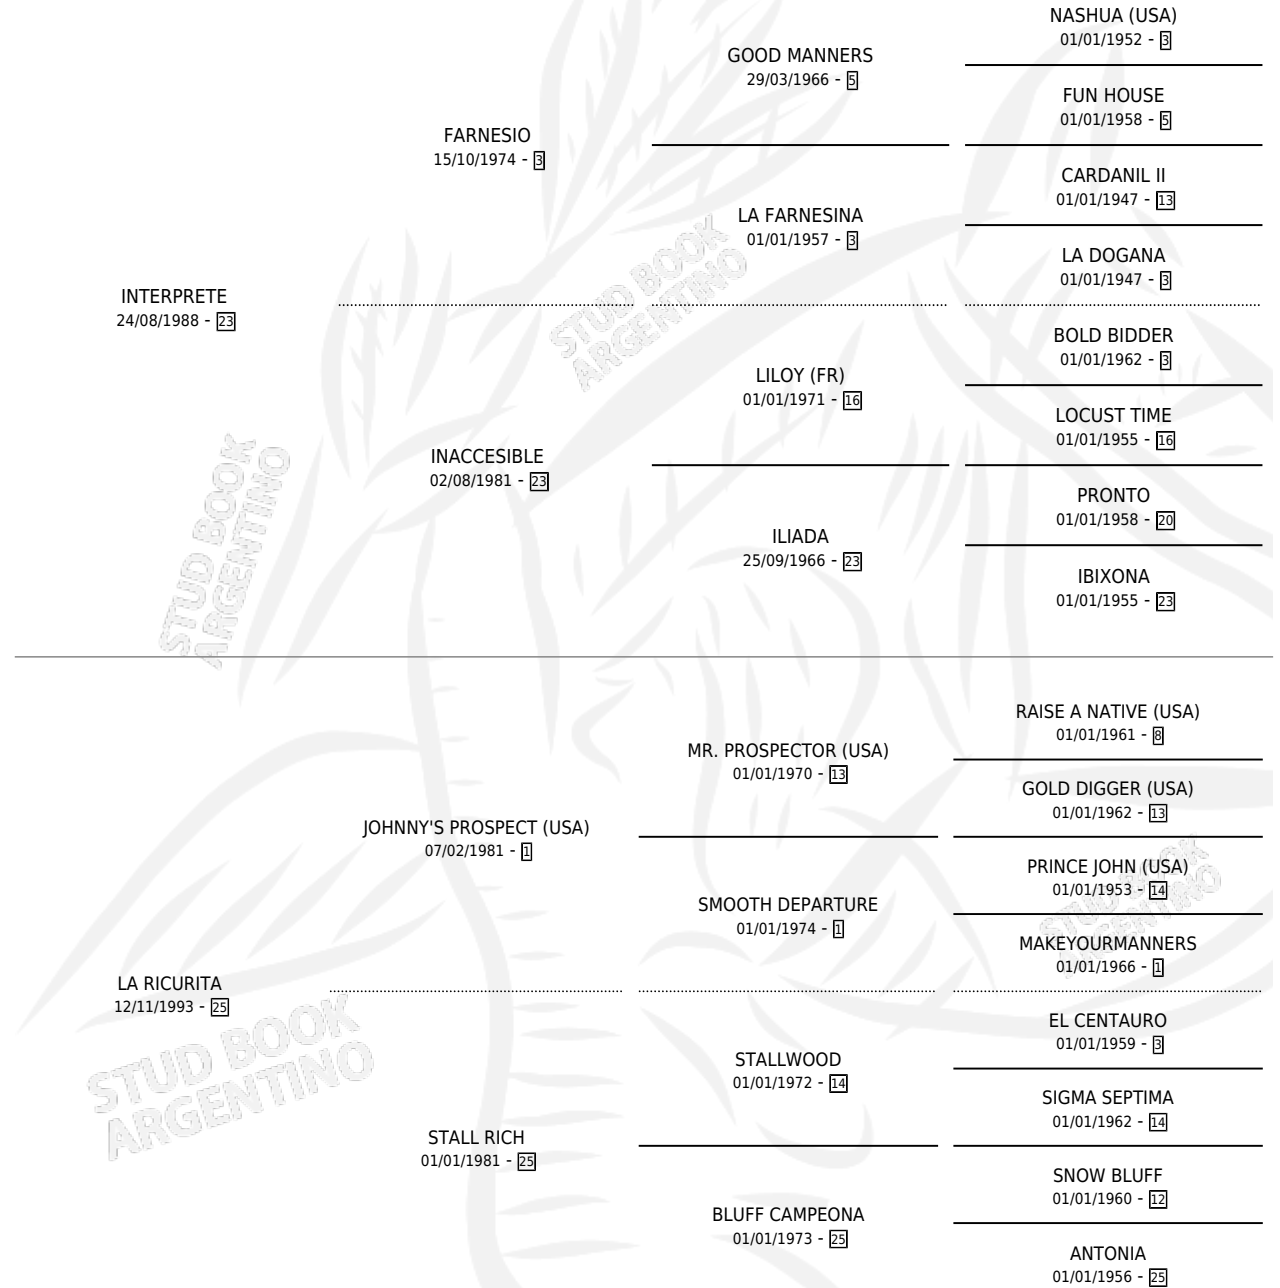

EL EMBROLLO

por INTERPRETE y LA RICURITA por JOHNNY'S PROSPECT (USA)

Argentina · Macho · Zaino · SP · 12/08/2001
Familia 25 · Volumen 37

ESTADO

TIPIFICACIÓN SANGUÍNEA	✓
TIPIFICACIÓN POR ADN	X
PASAPORTE	X
IDENTIFICACIÓN POR MICROCHIP	X
REPRODUCTOR	X

Lugar de nacimiento: Campo particular
Criador: Haras La Sortija S.R.L.

PEDIGREE

CAMPAÑA

Solo carreras oficiales de Argentina

POR EDAD

EDAD	CC	1°	2°	3°	4°	5°	NP	CLC	CLG	CLCG1	CLGG1	IMPORTE	GANANCIA / CC
3 AÑOS	6	0	0	0	0	0	6	0	0	0	0	\$0	\$0
4 AÑOS	6	0	0	1	0	0	5	0	0	0	0	\$1,200	\$200
5 AÑOS	5	0	0	1	1	1	2	0	0	0	0	\$2,975	\$595
TOTALES	17	0	0	2	1	1	13	0	0	0	0	\$4,175	\$246
%		0.0%	0.0%	11.8%	5.9%	5.9%	76.5%	0.0%	0.0%	0.0%	0.0%		