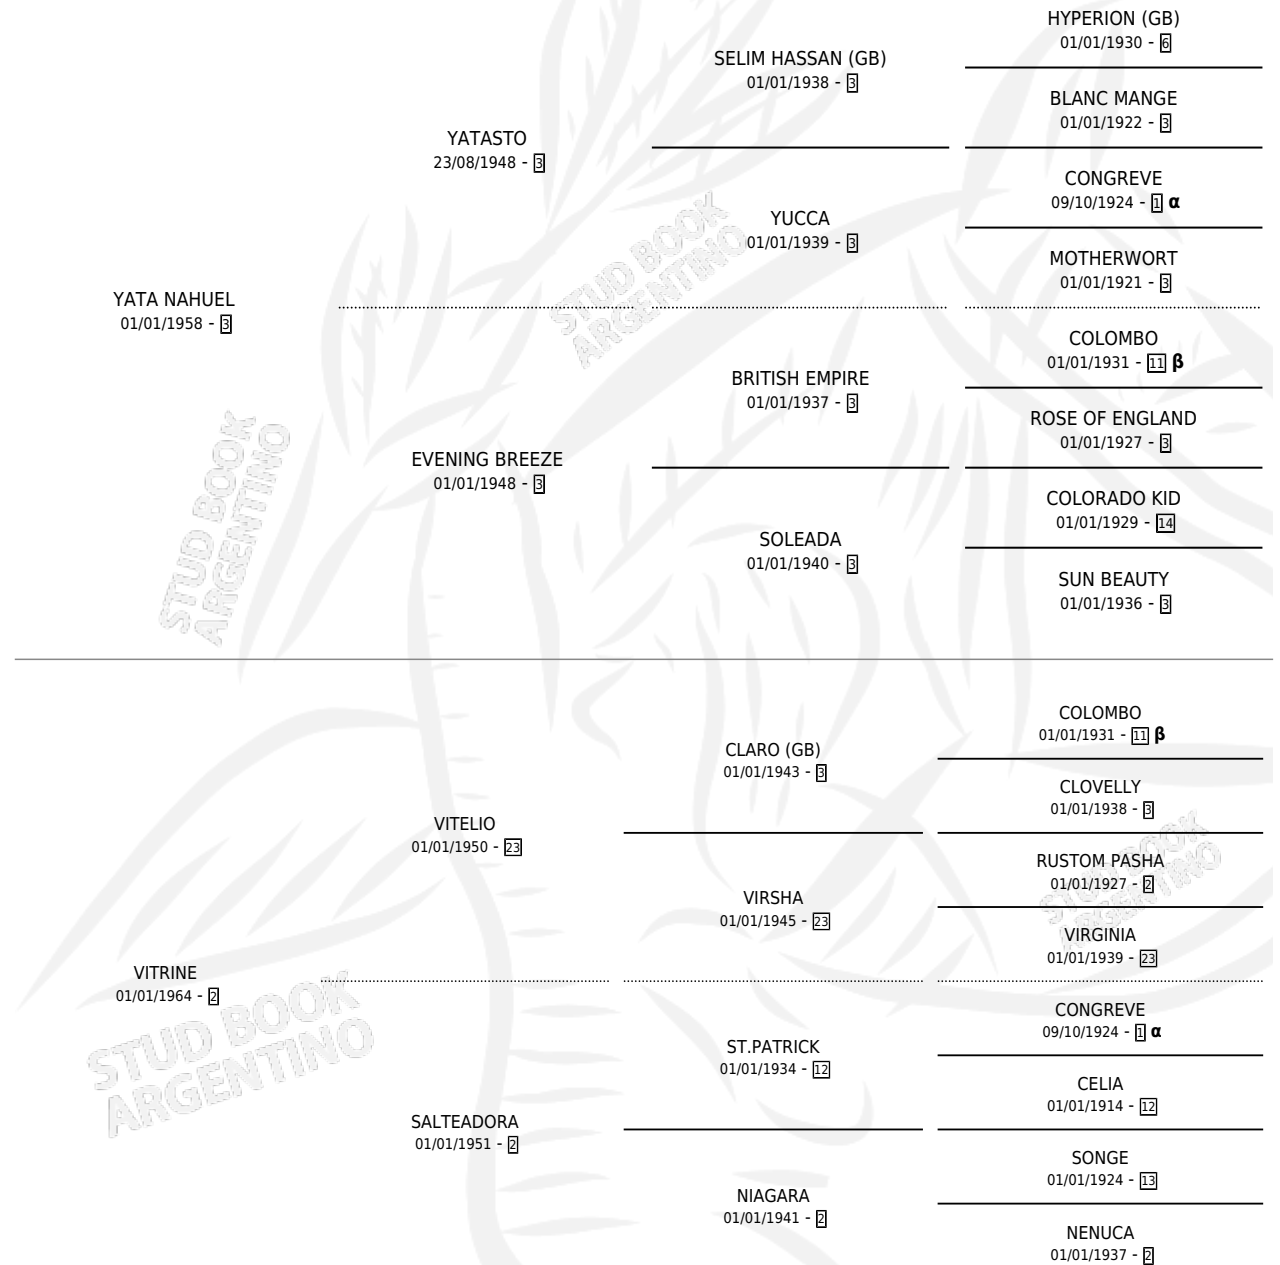

CON COYO

por YATA NAHUEL y VITRINE por VITELIO

Argentina · Macho · Zaino · SP · 11/07/1974
Familia 2-h · Volumen 28

ESTADO

TIPIFICACIÓN SANGUÍNEA	X
TIPIFICACIÓN POR ADN	X
PASAPORTE	X
IDENTIFICACIÓN POR MICROCHIP	X
REPRODUCTOR	X

Lugar de nacimiento: Campo particular

Criador: Sin dato

PEDIGREE

INBREEDING : α, β

CAMPAÑA

Solo carreras oficiales de Argentina

POR EDAD

EDAD	CC	1°	2°	3°	4°	5°	NP	CLC	CLG	CLCG1	CLGG1	IMPORTE	GANANCIA / CC
3 AÑOS	1	1	0	0	0	0	0	0	0	0	0	\$0	\$0
TOTALES	1	1	0	0	0	0	0	0	0	0	0	\$0	\$0
%		100%	0.0%	0.0%	0.0%	0.0%	0.0%	0.0%	0.0%	0.0%	0.0%		