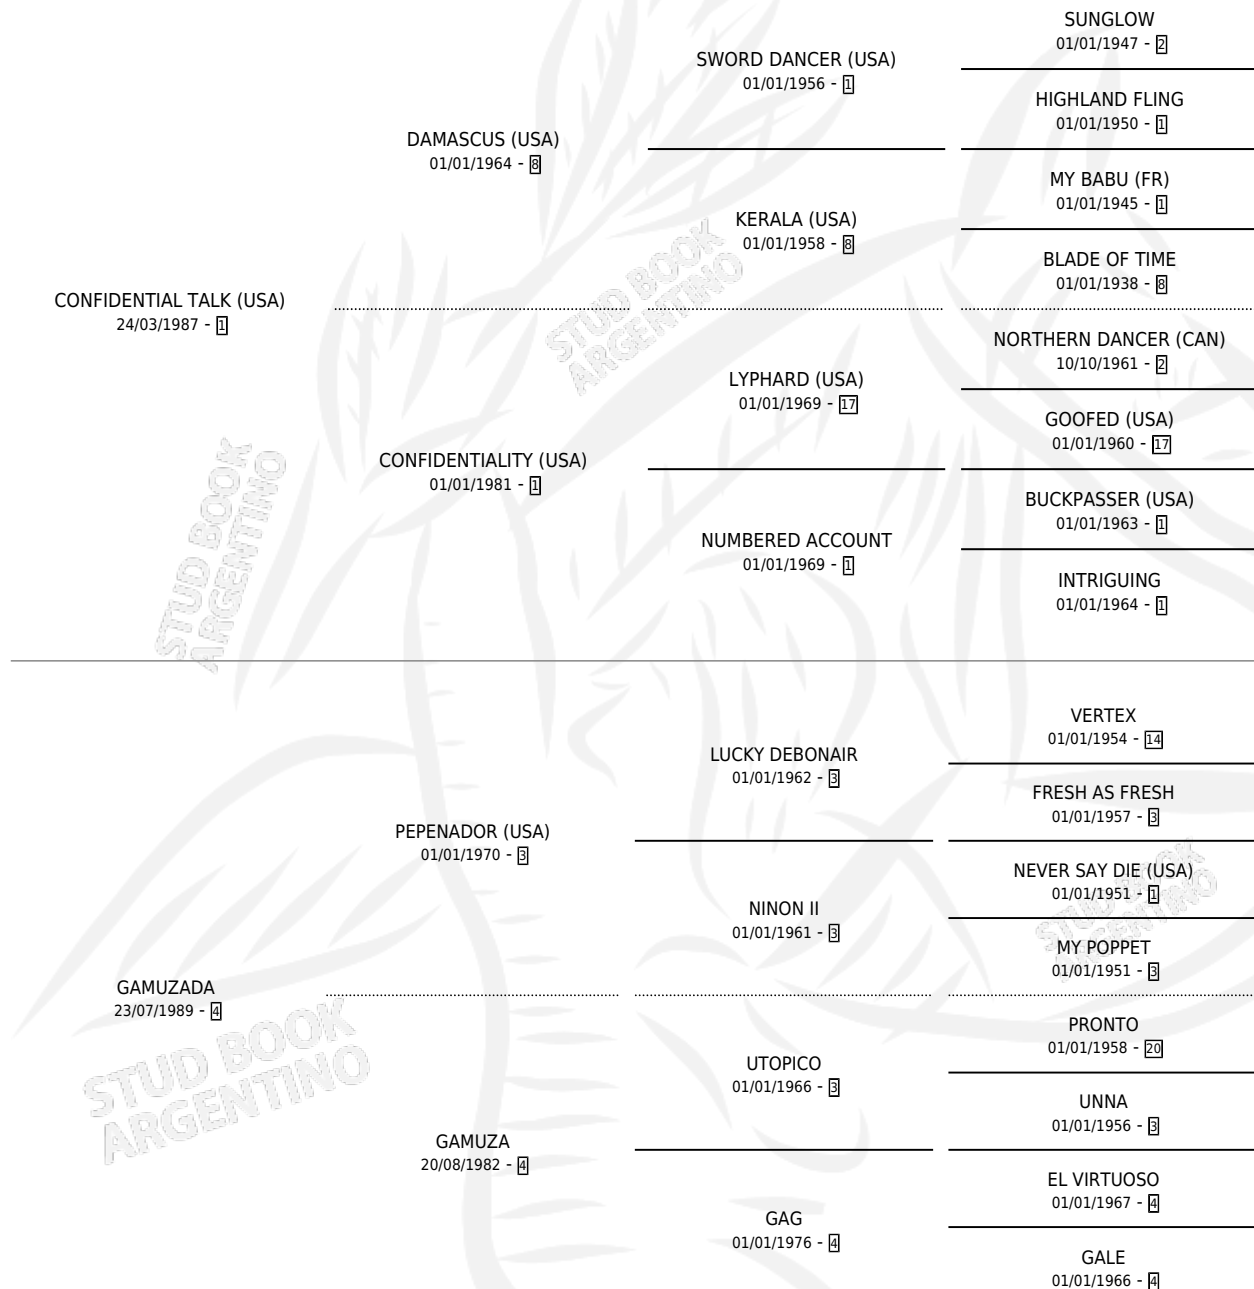

BONITA TALK

por CONFIDENTIAL TALK (USA) y GAMUZADA por
PEPENADOR (USA)

Argentina · Hembra · Zaino Doradillo · SP · 03/09/2001
Familia 4-k · Volumen 37

ESTADO

TIPIFICACIÓN SANGUÍNEA	✓
TIPIFICACIÓN POR ADN	X
PASAPORTE	X
IDENTIFICACIÓN POR MICROCHIP	X
REPRODUCTOR	X

Lugar de nacimiento: A.r.g.

Criador: A.r.g.

PEDIGREE