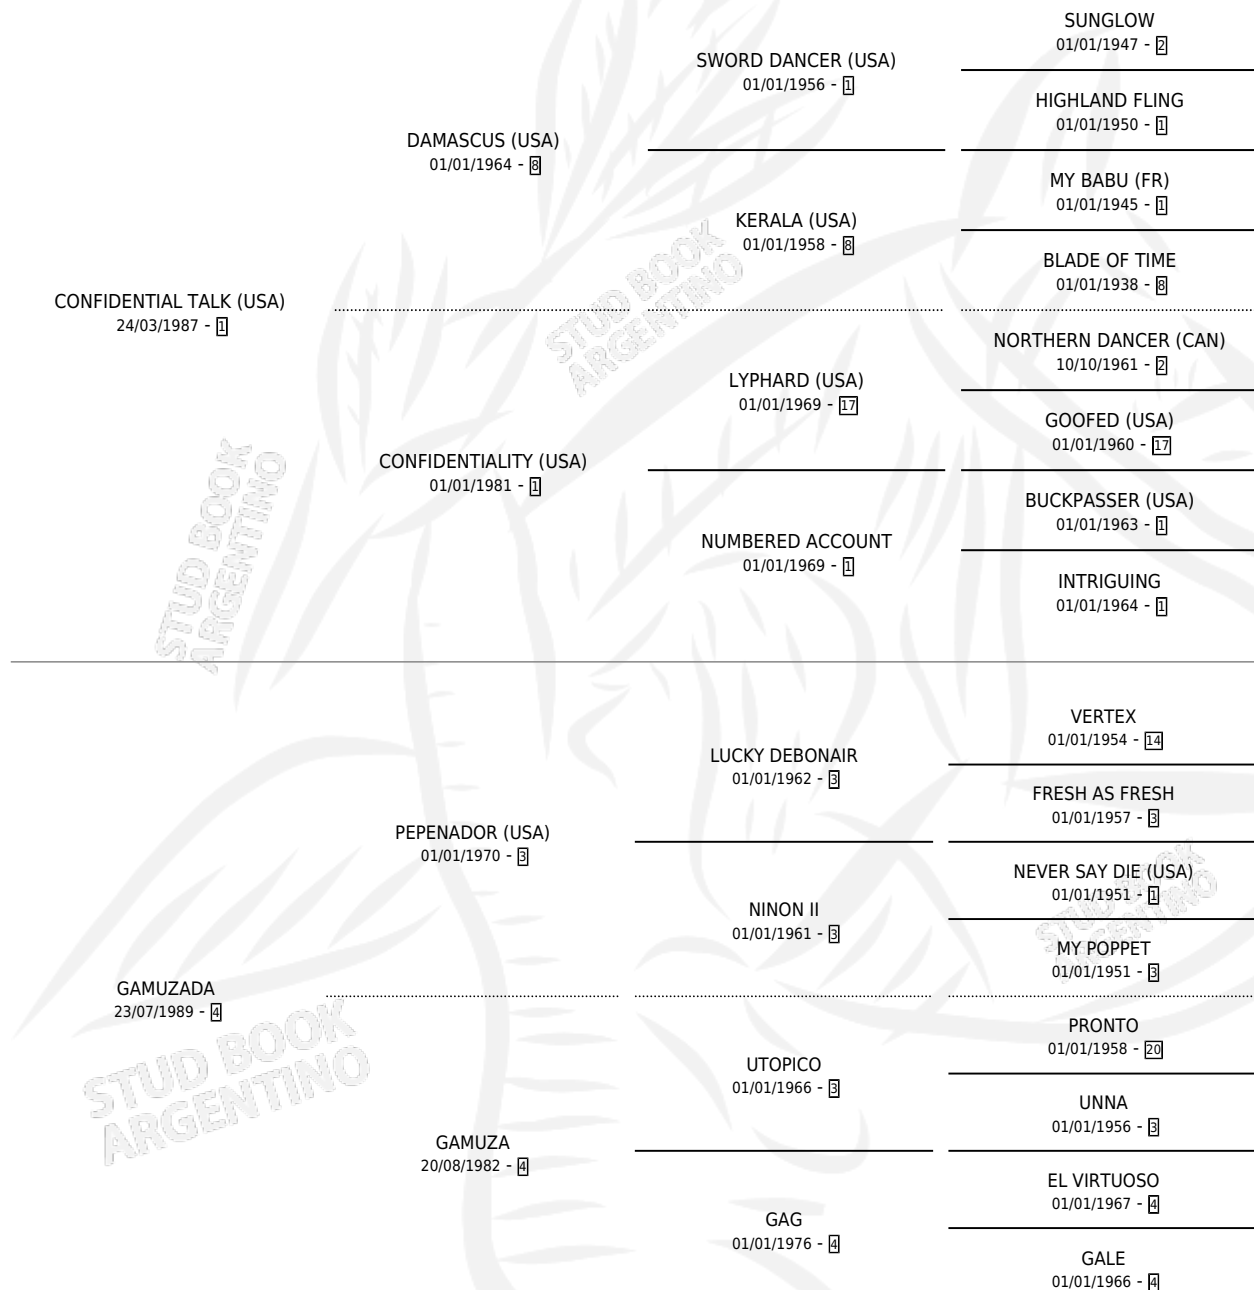

BONITA TALK

por **CONFIDENTIAL TALK (USA)** y **GAMUZADA** por **PEPENADOR (USA)**

Argentina · Hembra · Zaino Doradillo · SP · 03/09/2001
Familia 4-k · Volumen 37

ESTADO

TIPIFICACIÓN SANGUÍNEA	✓
TIPIFICACIÓN POR ADN	X
PASAPORTE	X
IDENTIFICACIÓN POR MICROCHIP	X
REPRODUCTOR	X

Lugar de nacimiento: A.r.g.

Criador: A.r.g.

PEDIGREE

CAMPAÑA

Solo carreras oficiales de Argentina

POR EDAD

EDAD	CC	1°	2°	3°	4°	5°	NP	CLC	CLG	CLCG1	CLGG1	IMPORTE	GANANCIA / CC
3 AÑOS	5	0	0	0	0	1	4	0	0	0	0	\$400	\$80
4 AÑOS	12	0	0	0	1	1	10	0	0	0	0	\$1,190	\$99
TOTALES	17	0	0	0	1	2	14	0	0	0	0	\$1,590	\$94
%		0.0%	0.0%	0.0%	5.9%	11.8%	82.4%	0.0%	0.0%	0.0%	0.0%		