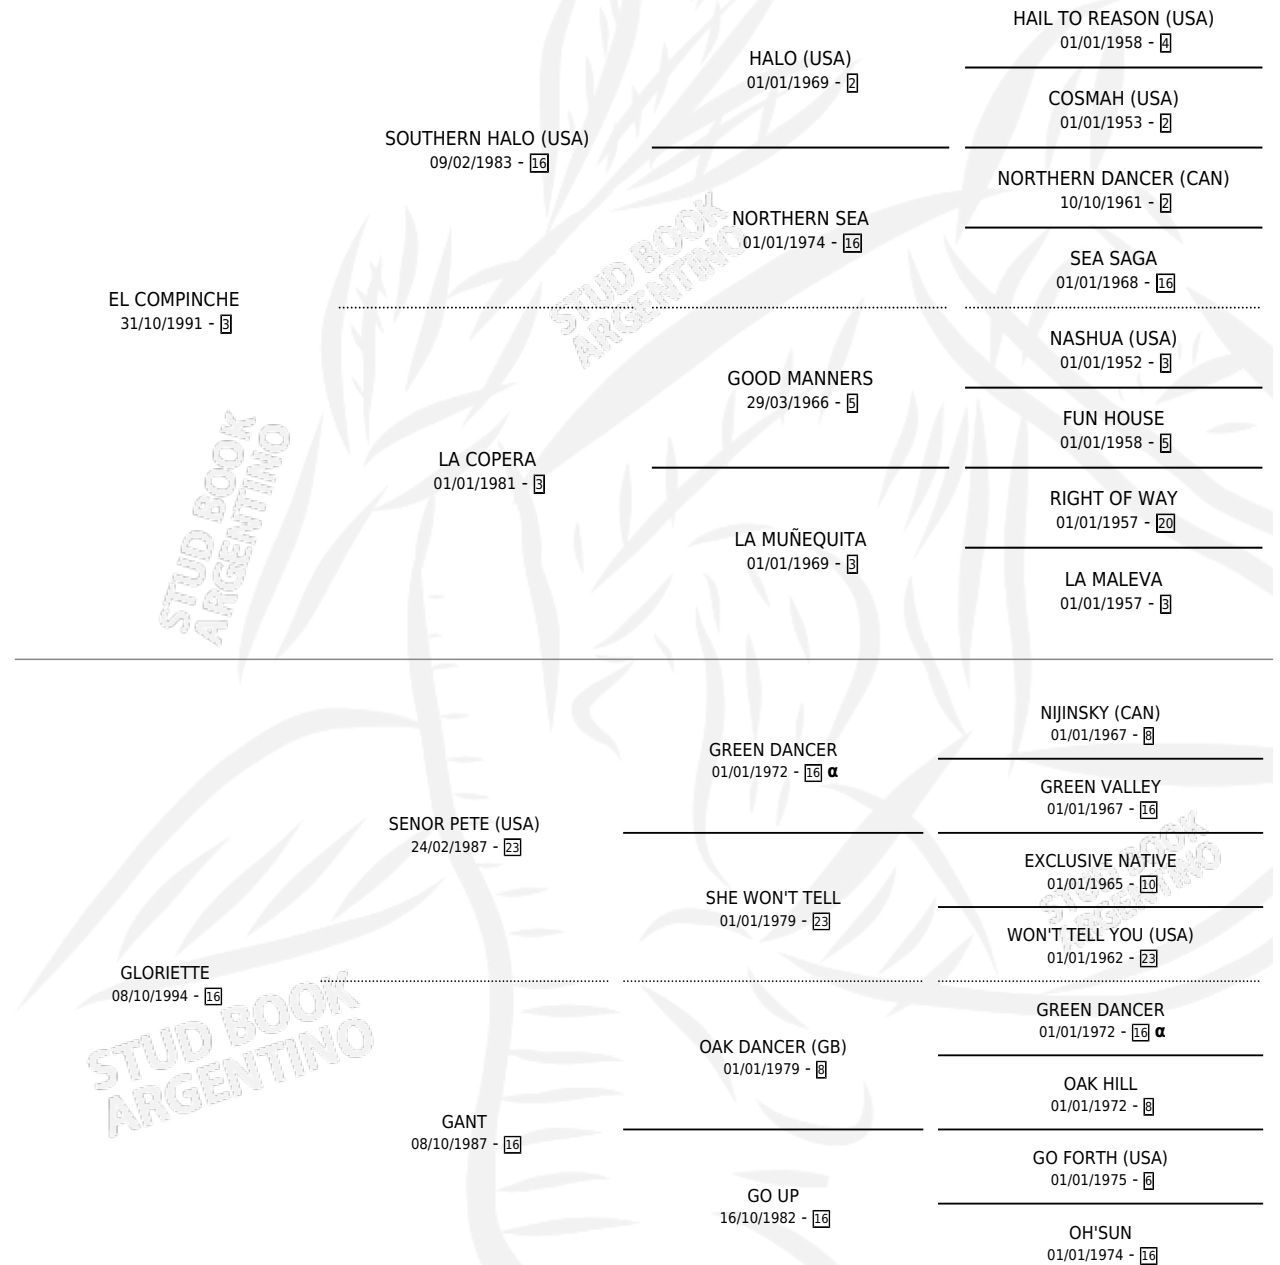

THE FELLOW

por **EL COMPINCHE** y **GLORIETTE** por **SEÑOR PETE (USA)**

Argentina · Macho · Alazan · SP · 23/08/2001
Familia 16-d · Volumen 37

ESTADO

TIPIFICACIÓN SANGUÍNEA	✓
TIPIFICACIÓN POR ADN	X
PASAPORTE	X
IDENTIFICACIÓN POR MICROCHIP	X
REPRODUCTOR	X

Lugar de nacimiento: La Quebrada
Criador: Zanhur S.A.

PEDIGREE

INBREEDING : α

THE FELLOW

Datos oficiales del Stud Book Argentino

Documento generado el 06/05/2026

studbook.org.ar