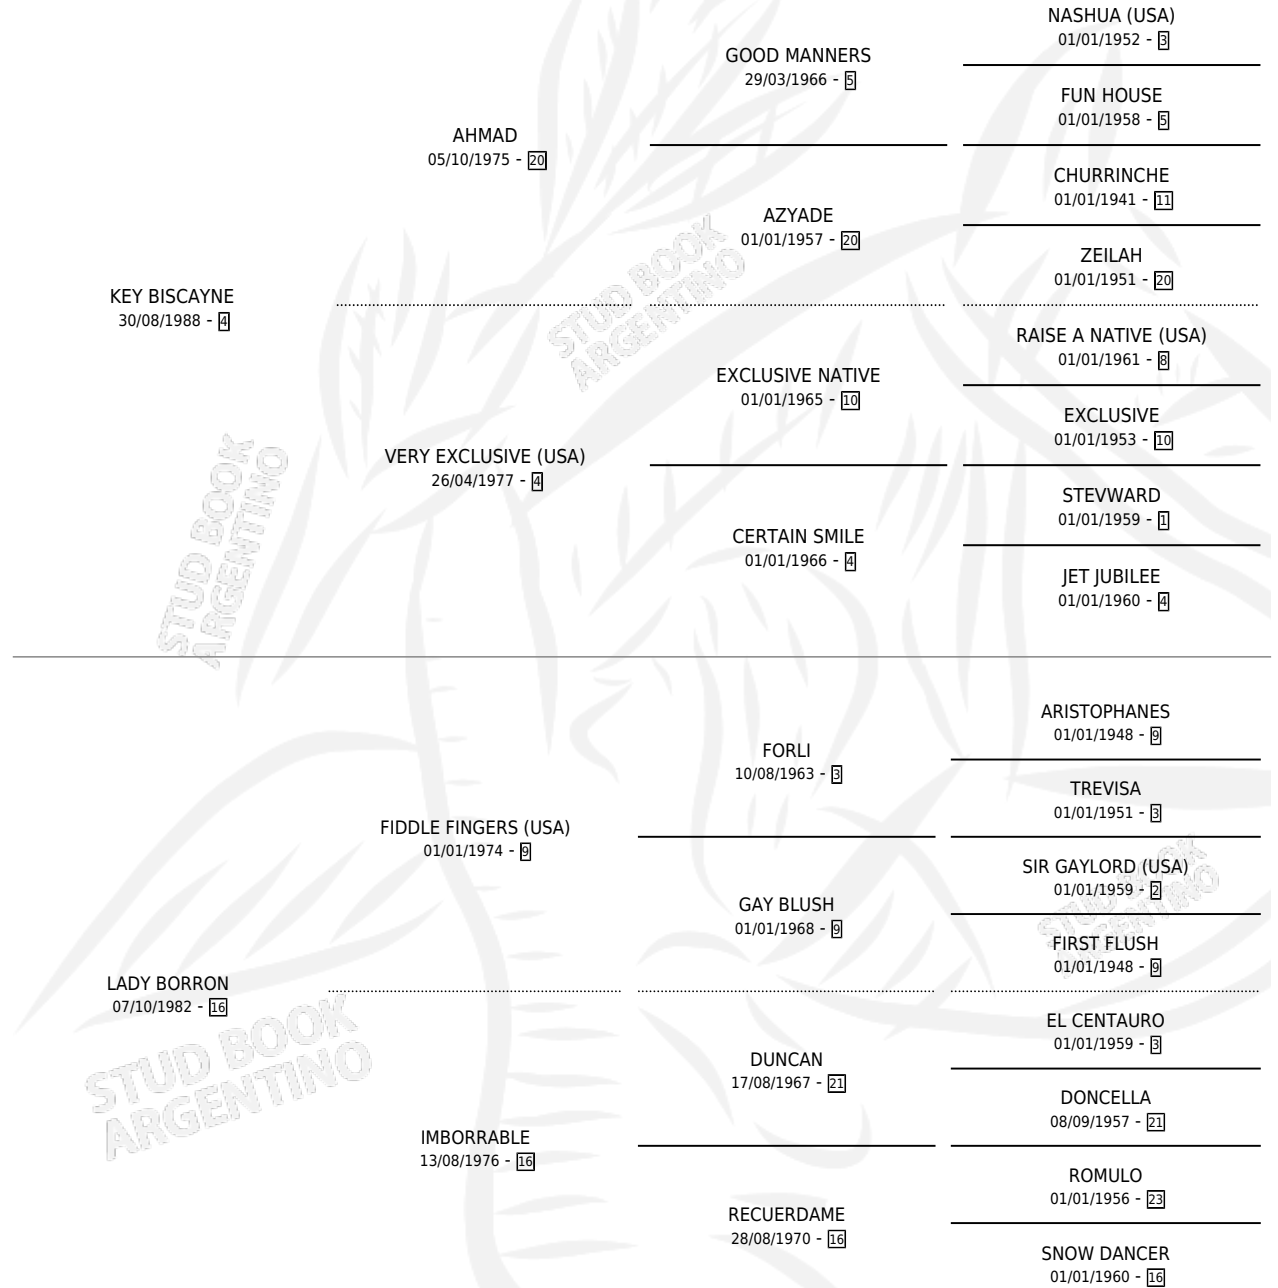

LA AMAC AMADA

por **KEY BISLAYNE** y **LADY BORRON** por **FIDDLE FINGERS (USA)**

Argentina · Hembra · Zaino · SP · 15/08/2001
Familia 16 · Volumen 37

ESTADO

TIPIFICACIÓN SANGUÍNEA	✓
TIPIFICACIÓN POR ADN	✓
PASAPORTE	X
IDENTIFICACIÓN POR MICROCHIP	X
REPRODUCTOR	✓

Lugar de nacimiento: Los Tres Potrillos

Criador: Sin dato

~

HIJOS

	MACHOS	HEMBRAS
4 NACIERON	0	4
1 CORRIERON	0	1

SIN ACTUACIONES

PEDIGREE