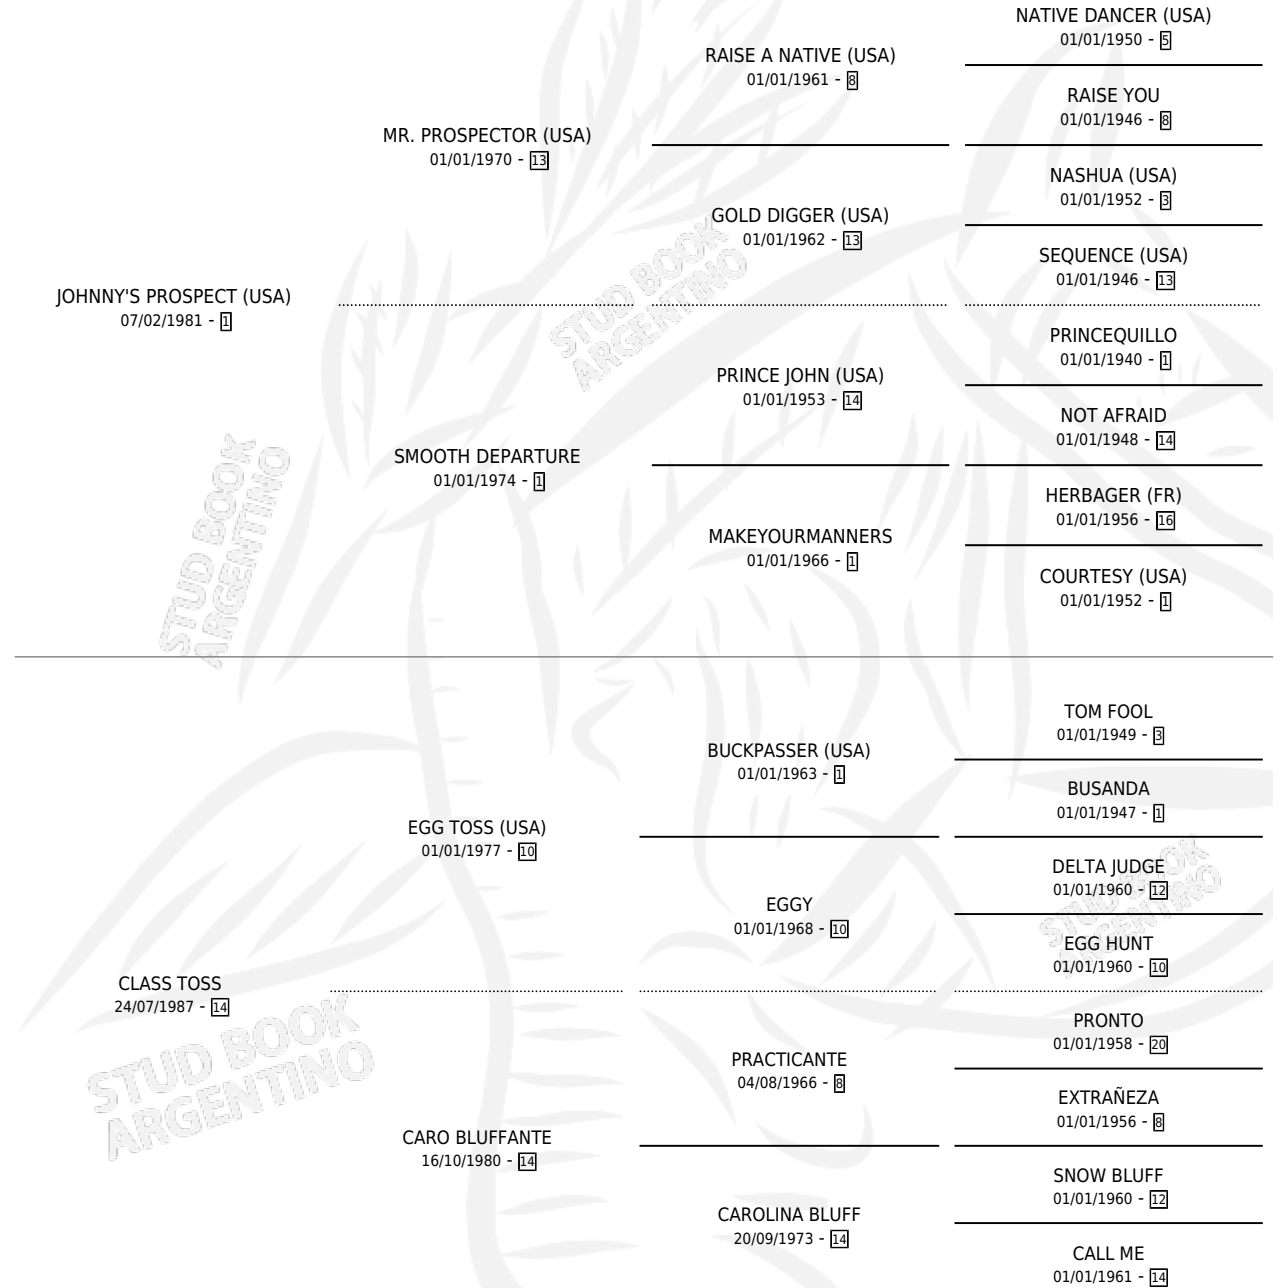

JOHNNY CLASICO

por JOHNNY'S PROSPECT (USA) y CLASS TOSS por EGG TOSS (USA)

Argentina · Macho · Zaino · SP · 06/09/2001
Familia 14 · Volumen 37

ESTADO

TIPIFICACIÓN SANGUÍNEA	X
TIPIFICACIÓN POR ADN	X
PASAPORTE	X
IDENTIFICACIÓN POR MICROCHIP	X
REPRODUCTOR	X

Lugar de nacimiento: Don Florentino
Criador: Haras Don Florentino S.A.

PEDIGREE

JOHNNY CLASICO

Datos oficiales del Stud Book Argentino

Documento generado el 15/05/2026

studbook.org.ar