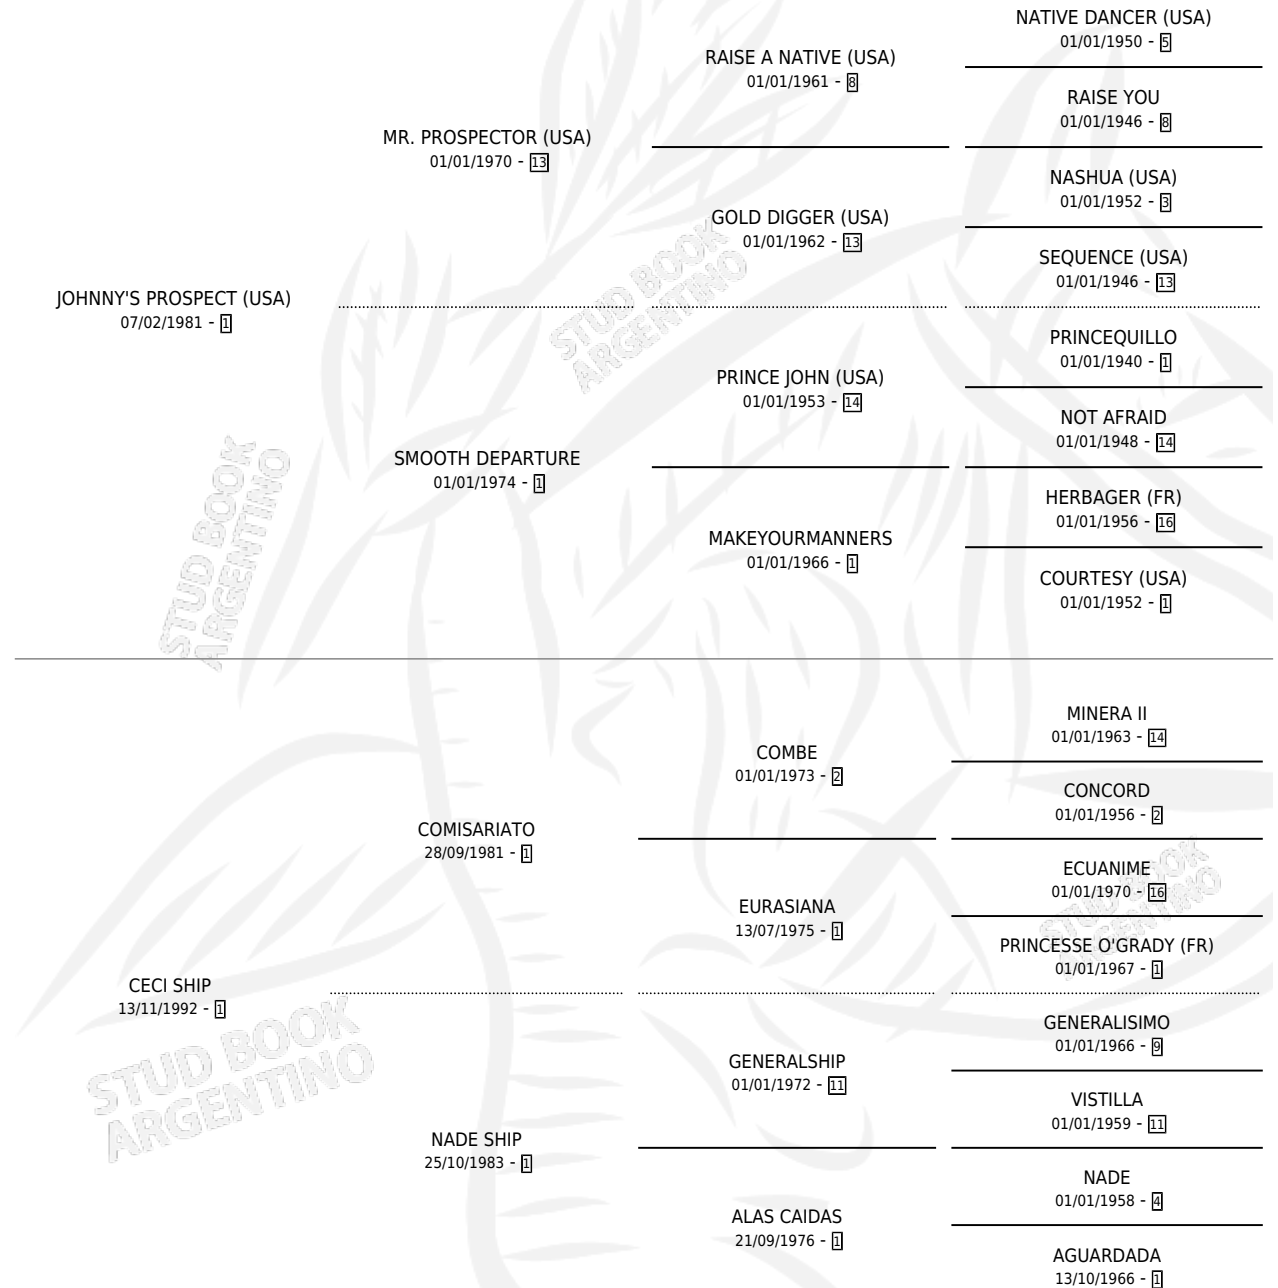

JOHNNY BRAVO

por JOHNNY'S PROSPECT (USA) y CECI SHIP por
COMISARIATO

Argentina · Macho · Zaino · SP · 15/09/2001
Familia 1-e · Volumen 37

ESTADO

TIPIFICACIÓN SANGUÍNEA	✓
TIPIFICACIÓN POR ADN	✓
PASAPORTE	X
IDENTIFICACIÓN POR MICROCHIP	X
REPRODUCTOR	X

Lugar de nacimiento: Don Florentino
Criador: Alvarez Juan Manuel

PEDIGREE

CAMPAÑA

Solo carreras oficiales de Argentina

POR EDAD

EDAD	CC	1°	2°	3°	4°	5°	NP	CLC	CLG	CLCG1	CLGG1	IMPORTE	GANANCIA / CC
6 AÑOS	6	2	0	1	1	0	2	0	0	0	0	\$31,440	\$5,240
7 AÑOS	1	0	0	1	0	0	0	0	0	0	0	\$2,400	\$2,400
TOTALES	7	2	0	2	1	0	2	0	0	0	0	\$33,840	\$4,834
%		28.6%	0.0%	28.6%	14.3%	0.0%	28.6%	0.0%	0.0%	0.0%	0.0%		