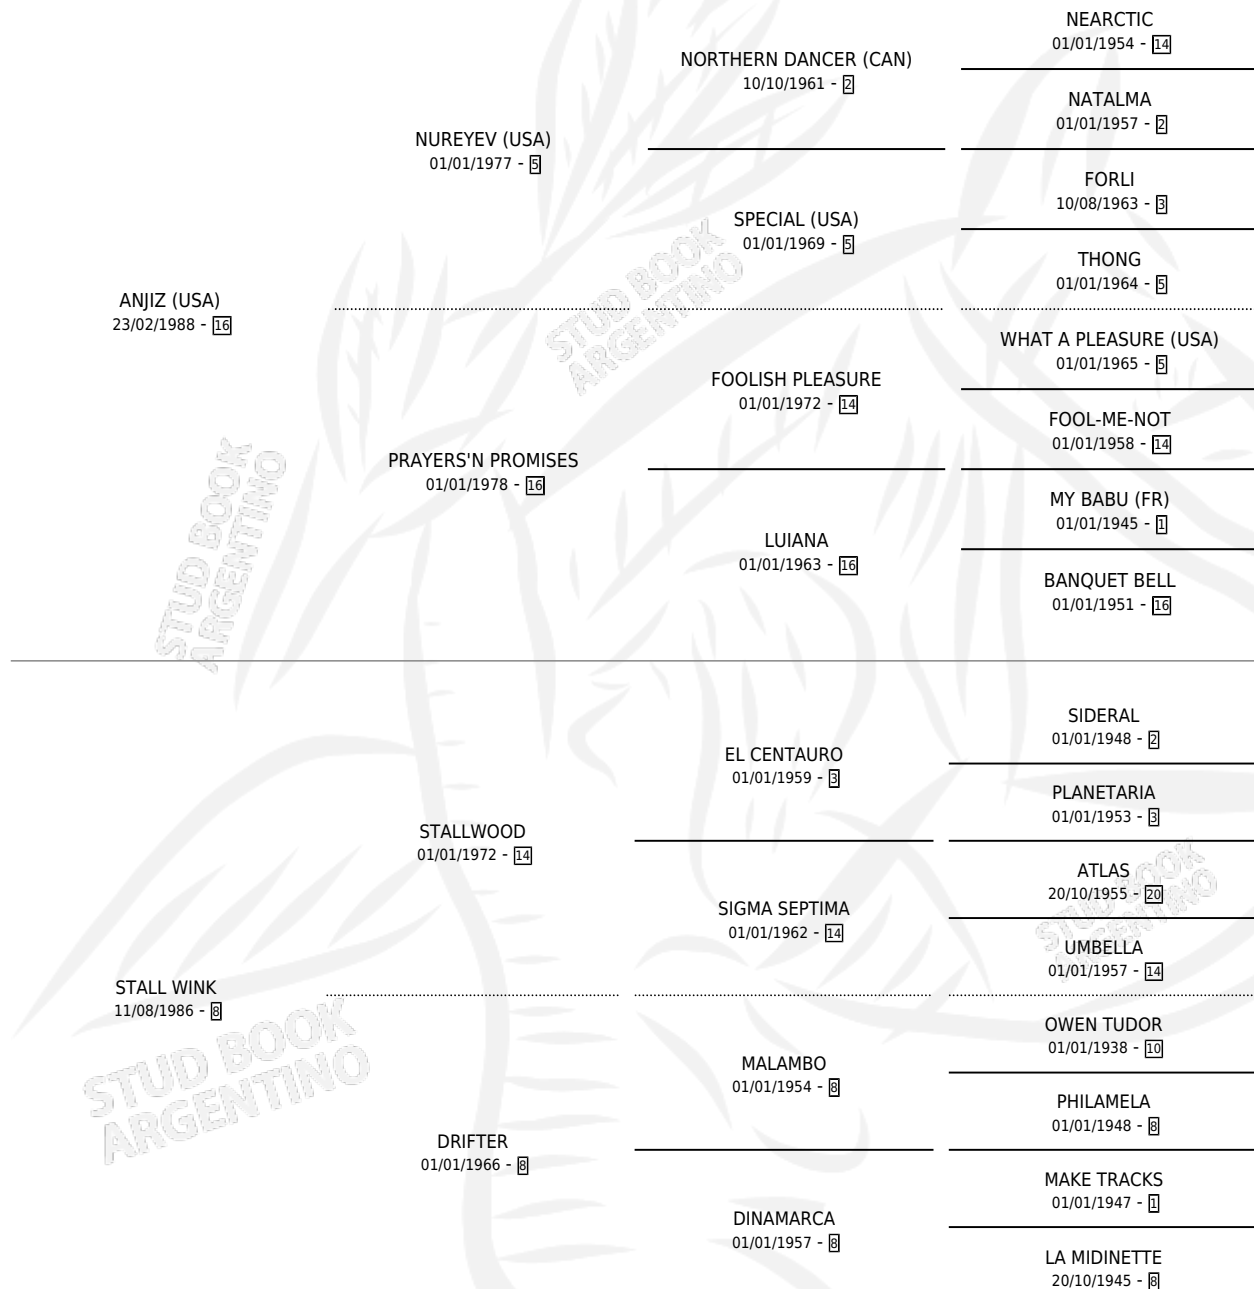

AZZURA

por **ANJIZ (USA)** y **STALL WINK** por **STALLWOOD**

Argentina · Hembra · Zaino · SP · 18/09/2001
Familia 8-i · Volumen 37

ESTADO

TIPIFICACIÓN SANGUÍNEA	X
TIPIFICACIÓN POR ADN	X
PASAPORTE	X
IDENTIFICACIÓN POR MICROCHIP	X
REPRODUCTOR	X

Lugar de nacimiento: Don Florentino
Criador: Haras Don Florentino S.A.

PEDIGREE

AZZURA

Datos oficiales del Stud Book Argentino

Documento generado el 06/05/2026

studbook.org.ar