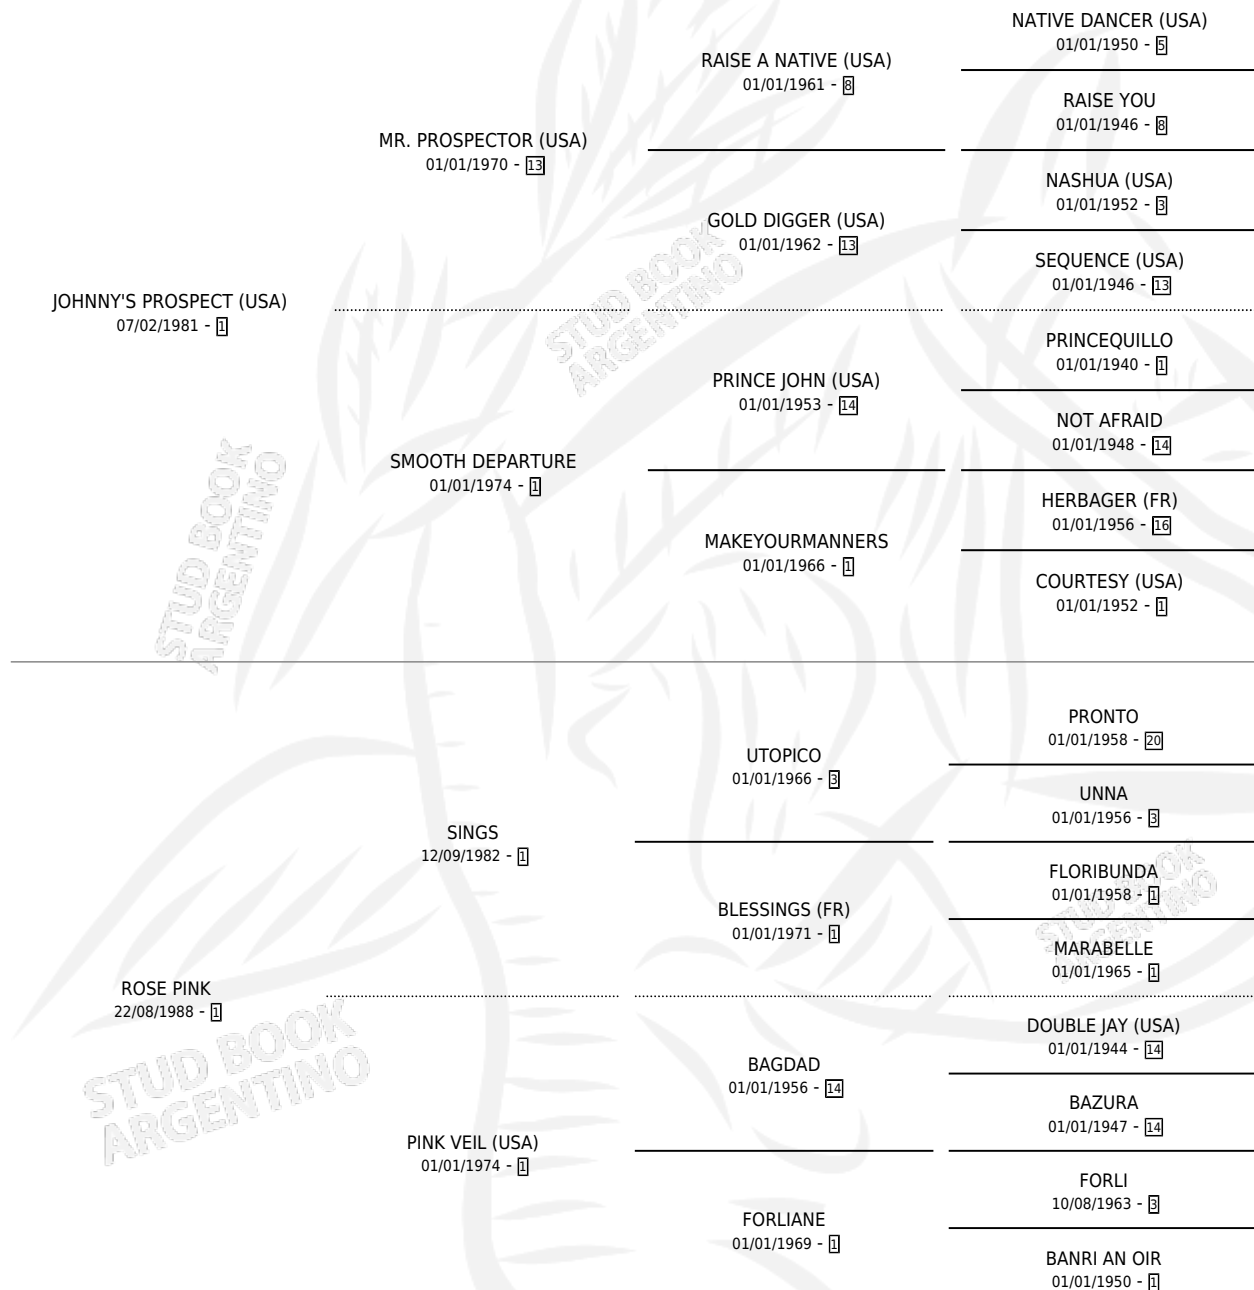

ROZADURA

por **JOHNNY'S PROSPECT (USA)** y **ROSE PINK** por **SINGS**

Argentina · Hembra · Zaino · SP · 15/09/2001
Familia 1-p · Volumen 37

ESTADO

TIPIFICACIÓN SANGUÍNEA	✓
TIPIFICACIÓN POR ADN	✓
PASAPORTE	X
IDENTIFICACIÓN POR MICROCHIP	X
REPRODUCTOR	✓

Lugar de nacimiento: Don Florentino
Criador: Haras Don Florentino S.A.

~

HIJOS

	MACHOS	HEMBRAS
3 NACIERON	2	1
SIN ACTUACIONES		

PEDIGREE

S

mientos 3 / Efectividad 50.00%

PADRILLO	PRODUCTO	CRIADOR	1ER SERVICIO	ÚLTIMO SERVICIO
FIRE TOSS	∅		22/11/2011	24/11/2011
ROZADURA	∅		01/12/2010	01/12/2010
Datos oficiales del Stud Book Argentino				
BUCKS BEST (USA)	BUCKS PROSPECT (M Z, 13/10/2010)	BRITO NORA BEATRIZ	05/11/2009	05/11/2009
BUCKS BEST (USA)	∅		15/12/2008	15/12/2008
BUCKS BEST (USA)	BUCKS JOHNNY (M ZC, 21/11/2008)	BRITO NORA BEATRIZ	20/12/2007	20/12/2007
BUCKS BEST (USA)	MISS ROZADURA (H A, 20/10/2007)	BRITO NORA BEATRIZ	25/09/2006	13/10/2006