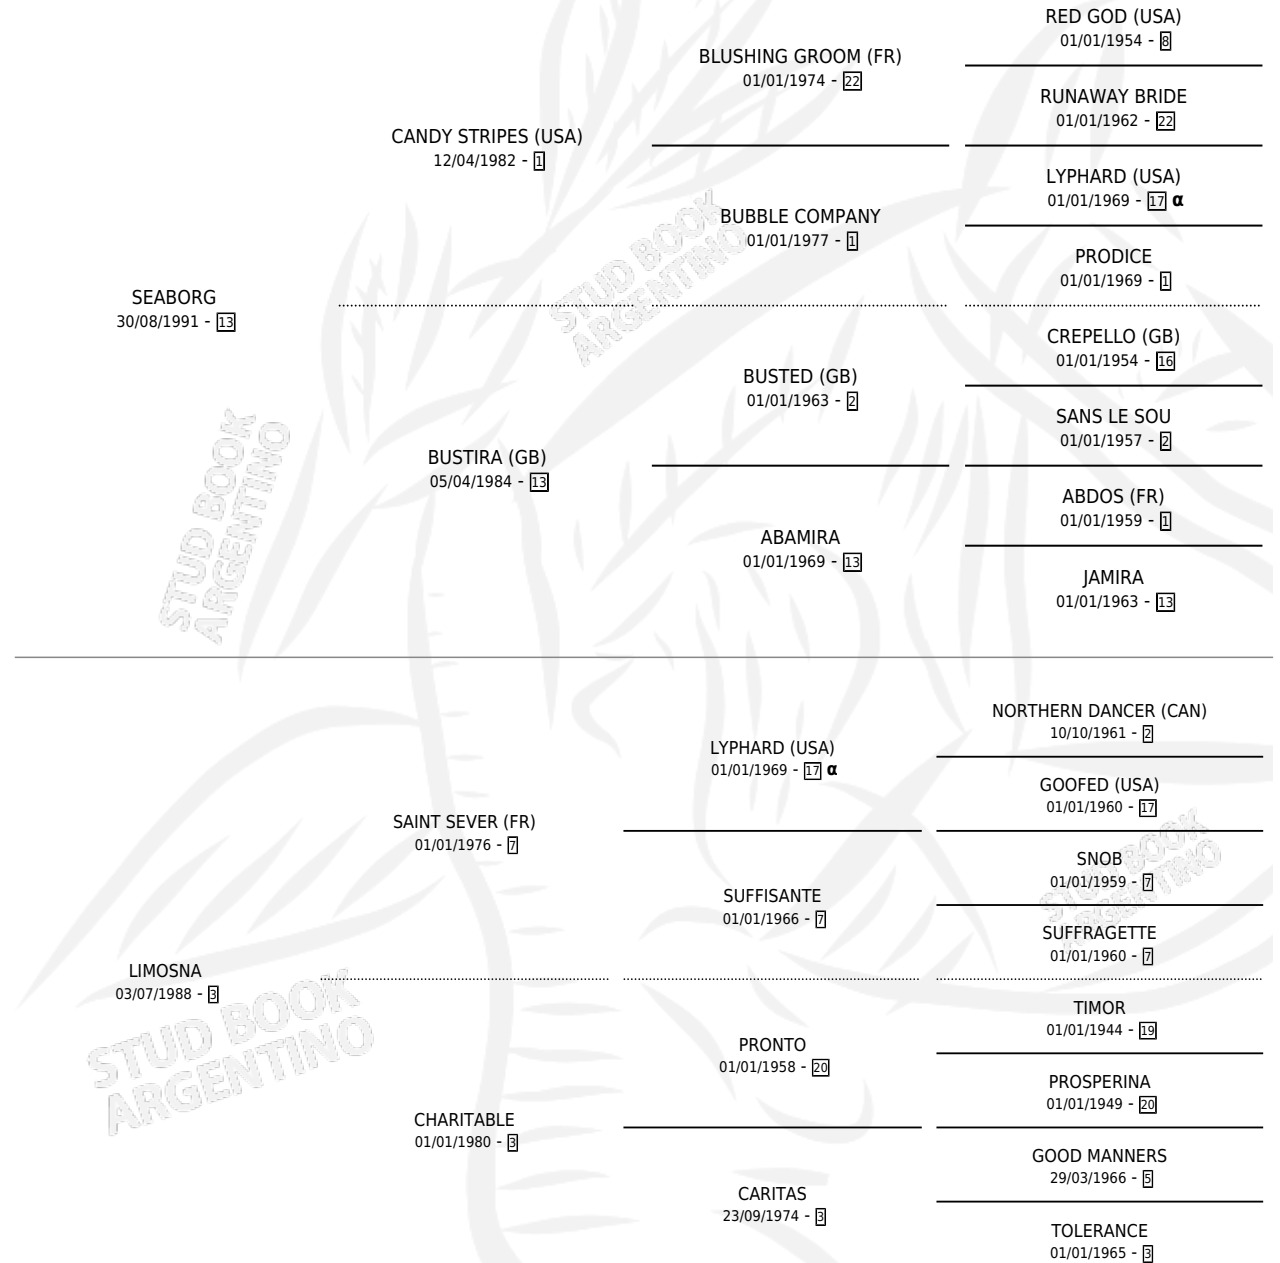

LIMOSNERO

por SEABORG y LIMOSNA por SAINT SEVER (FR)

Argentina · Macho · Zaino Negro · SP · 03/09/2001
Familia 3-f · Volumen 37

ESTADO

TIPIFICACIÓN SANGUÍNEA	✓
TIPIFICACIÓN POR ADN	X
PASAPORTE	X
IDENTIFICACIÓN POR MICROCHIP	X
REPRODUCTOR	X

Lugar de nacimiento: Los Irlandeses

Criador: Pavon

PEDIGREE

INBREEDING : α

LIMOSNERO

Datos oficiales del Stud Book Argentino

Documento generado el 25/04/2026

studbook.org.ar