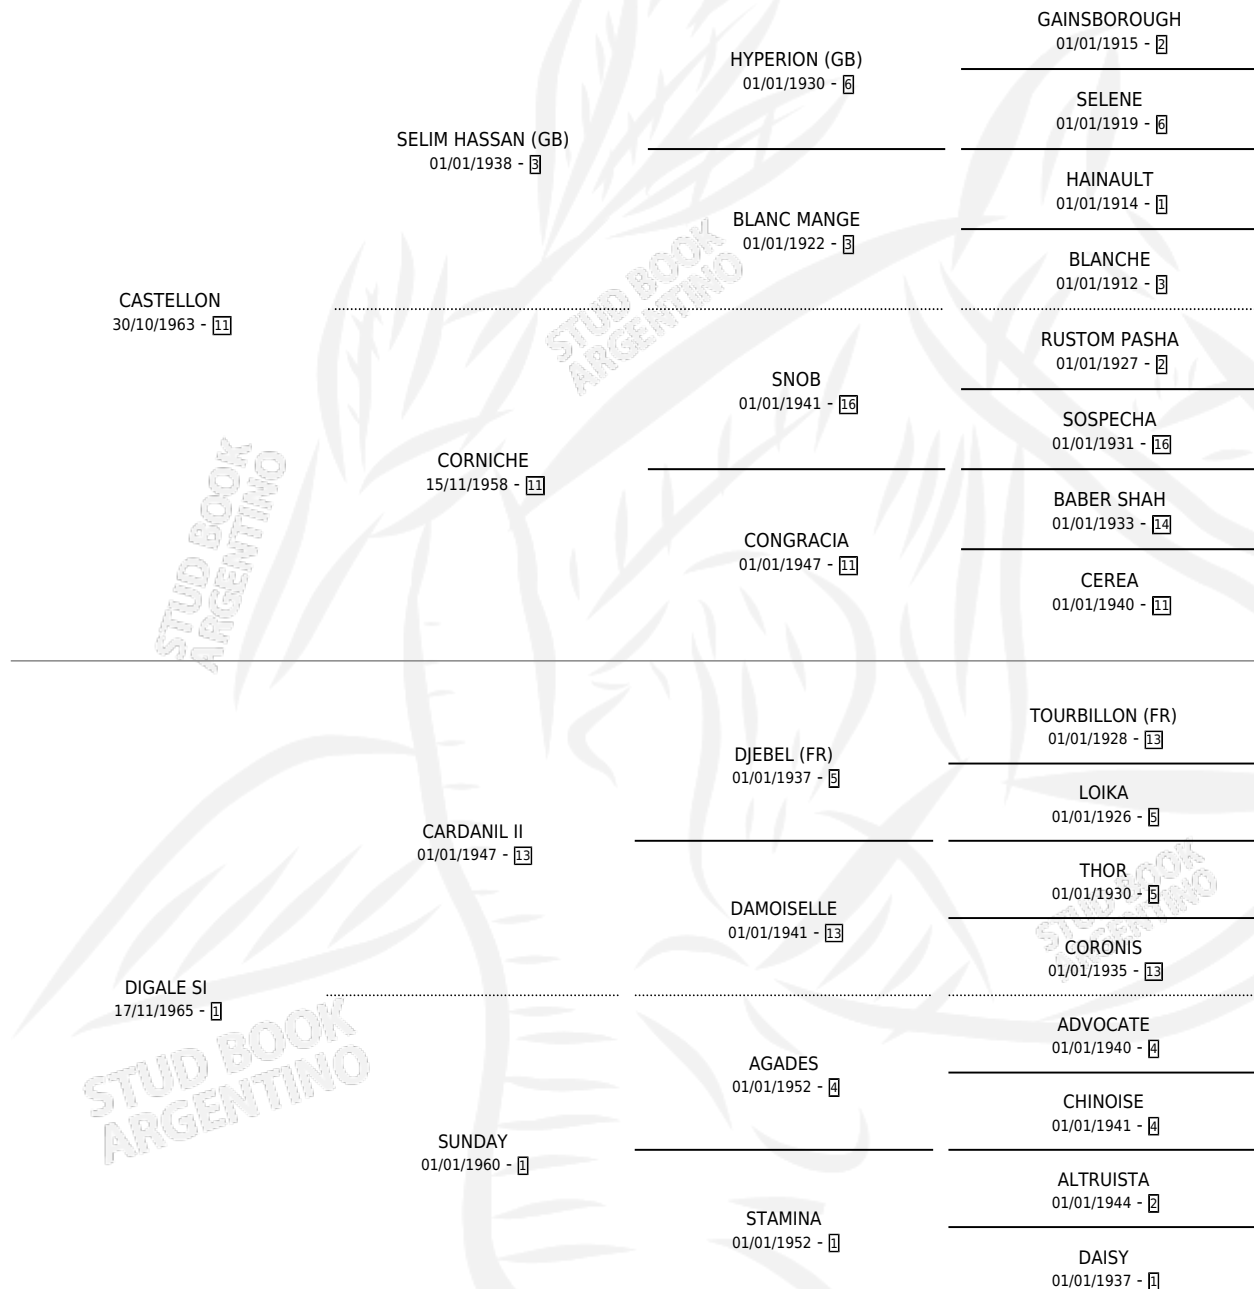

Lugar de nacimiento: Campo particular

Criador: Sin dato

~

HIJOS

	MACHOS	HEMBRAS
8 NACIERON	4	4
5 CORRIERON	3	2
3 GANARON	3	0
0 GANADORES CL	0 GANADORES GR	0 GANADORES G1

PEDIGREE

S

mientos 5 / Efectividad 83.33%

PADRILLO	PRODUCTO	CRIADOR	1ER SERVICIO	ÚLTIMO SERVICIO
TAN CAPORAL	Ø		01/12/1988	01/12/1988
TAN CAPORAL	GRAN CAPORAL (M A, 14/11/1988)	SIN DATO	14/12/1987	14/12/1987
TAN CAPORAL	TAN DISPARADORA (H AT, 30/11/1987)	SIN DATO	15/12/1986	31/12/1986
MOTINGUILLO	SUMADORA (H ZD, 28/11/1986)	SIN DATO	25/11/1985	16/12/1985
TRICHEUR	TRISUMA (H Z, 11/11/1984)	SIN DATO		
MAPUCHO	CAPORALITO (M AT, 15/11/1985) •MURIÓ EL 30/10/1997•	VALDIVIESO CLAUDIO FABIAN		