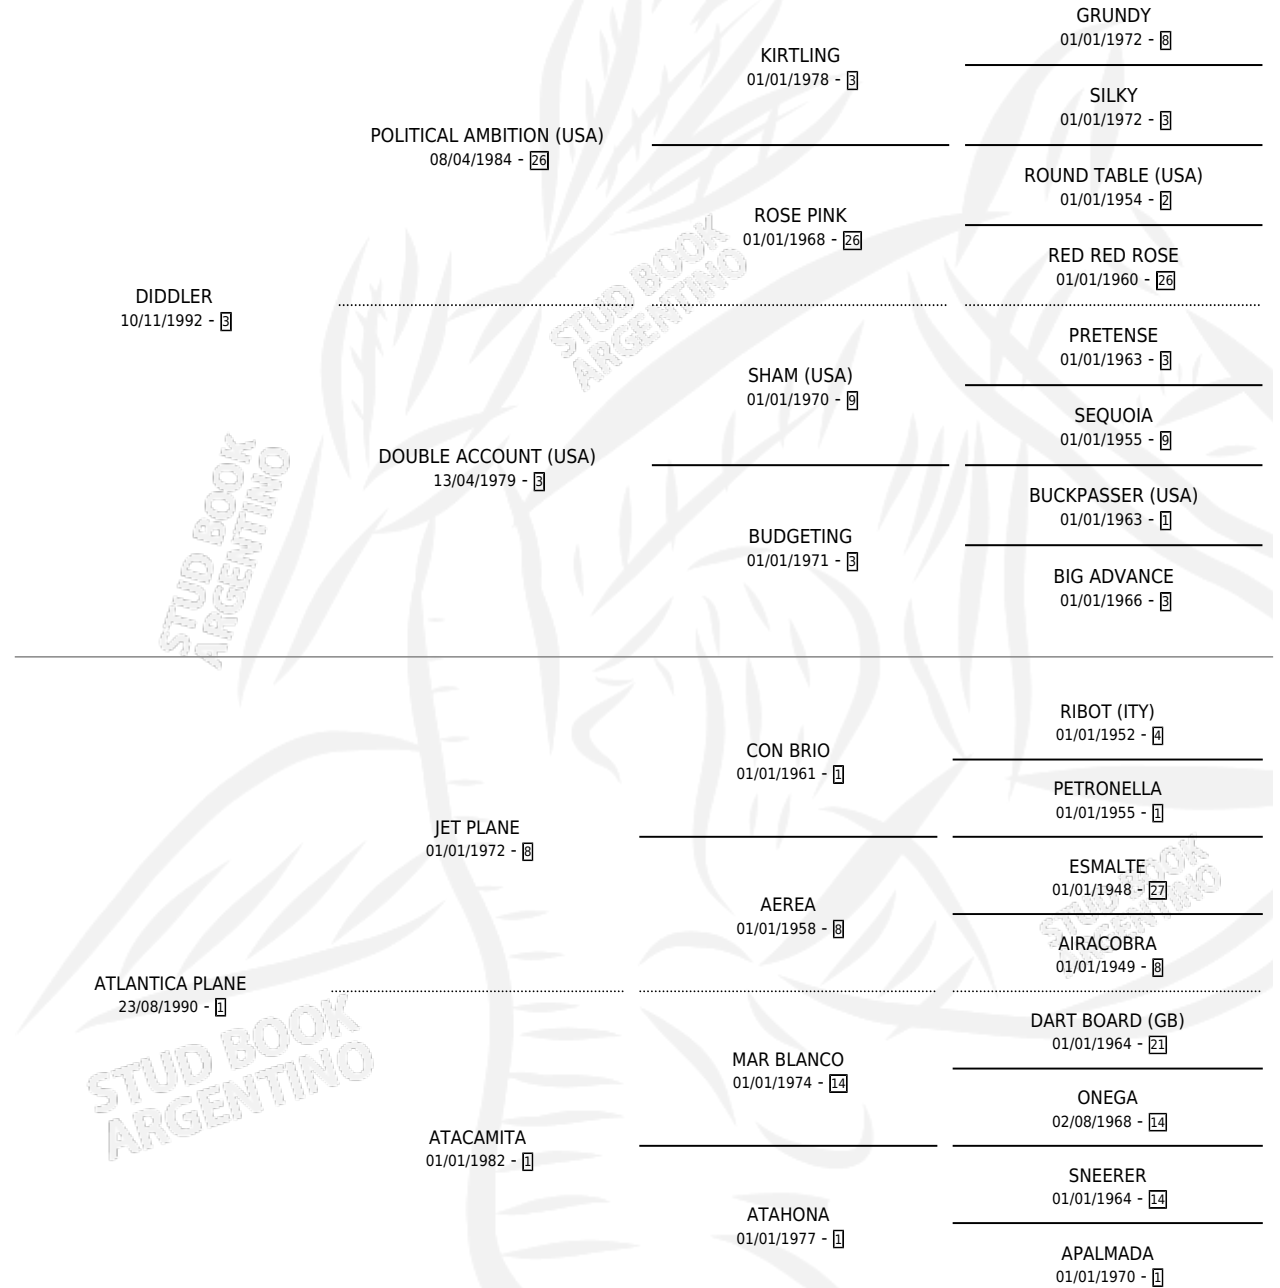

BUEN PLANE0

por DIDDLE0 y ATLANTICA PLANE por JET PLANE

Argentina · Macho · Alazan · SP · 05/09/2001
Familia 1-h · Volumen 37

ESTADO

TIPIFICACI0N SANGUINEA	✓
TIPIFICACI0N POR ADN	X
PASAPORTE	X
IDENTIFICACI0N POR MICROCHIP	X
REPRODUCTOR	X

Lugar de nacimiento: Nimanor

Criador: Nimanor

PEDIGREE