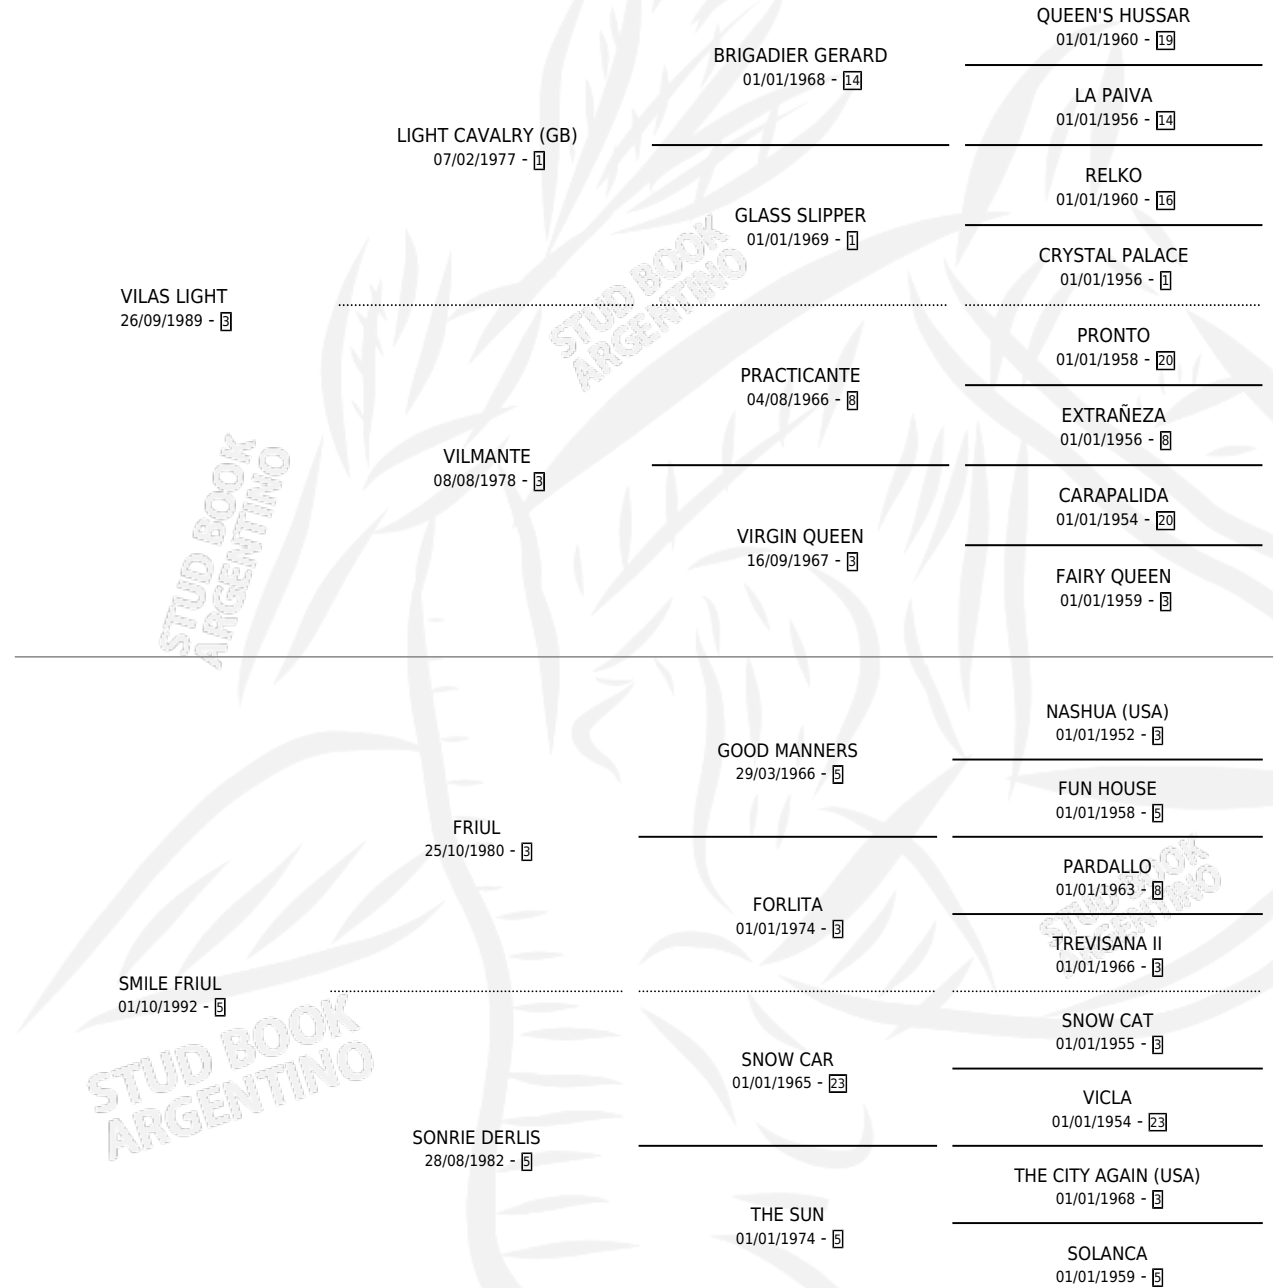

SUGAR SMILE

por VILAS LIGHT y SMILE FRIUL por FRIUL

Argentina · Hembra · Zaino · SP · 19/08/2001
Familia 5-j · Volumen 37

ESTADO

TIPIFICACIÓN SANGUÍNEA	✓
TIPIFICACIÓN POR ADN	✓
PASAPORTE	X
IDENTIFICACIÓN POR MICROCHIP	X
REPRODUCTOR	✓

Lugar de nacimiento: Los Ciruelos

Criador: Sin dato

PEDIGREE

CAMPAÑA

Solo carreras oficiales de Argentina

POR EDAD

EDAD	CC	1°	2°	3°	4°	5°	NP	CLC	CLG	CLCG1	CLGG1	IMPORTE	GANANCIA / CC
3 AÑOS	14	0	0	1	1	2	10	0	0	0	0	\$2,452	\$175
4 AÑOS	6	0	1	1	0	0	4	0	0	0	0	\$4,048	\$675
TOTALES	20	0	1	2	1	2	14	0	0	0	0	\$6,500	\$325
%		0.0%	5.0%	10.0%	5.0%	10.0%	70.0%	0.0%	0.0%	0.0%	0.0%		