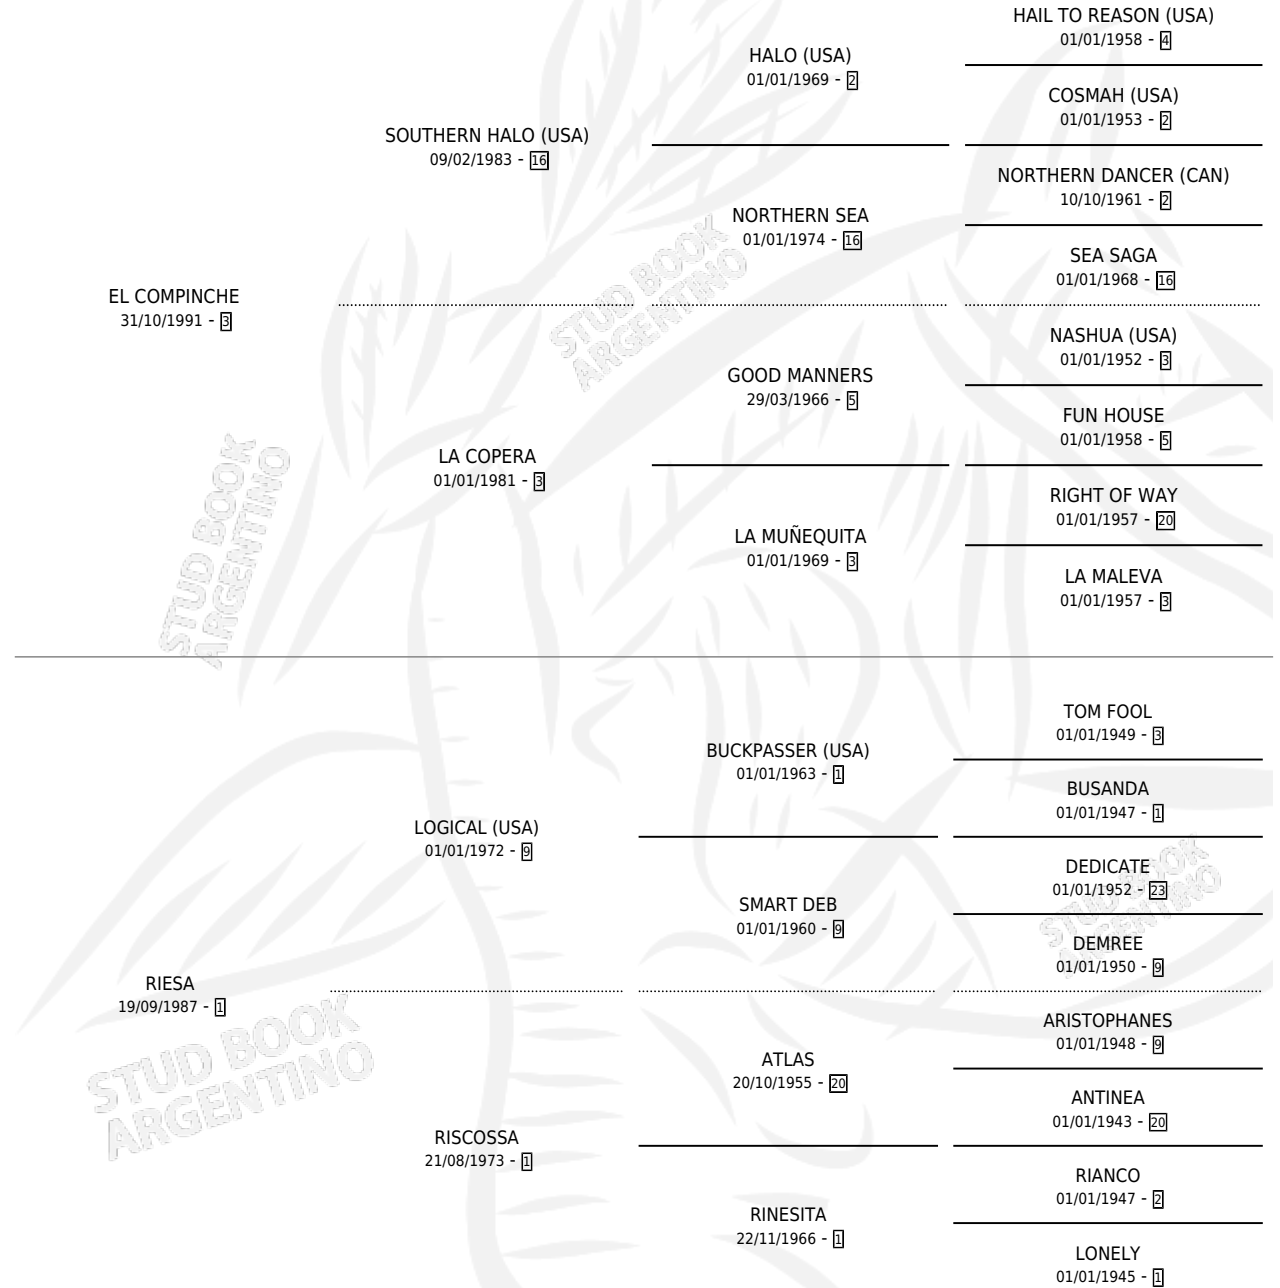

RELUMBROSA

por EL COMPINCHE y RIESA por LOGICAL (USA)

Argentina · Hembra · Zaino Doradillo · SP · 11/08/2001
Familia 1-j · Volumen 37

ESTADO

TIPIFICACIÓN SANGUÍNEA	✓
TIPIFICACIÓN POR ADN	X
PASAPORTE	X
IDENTIFICACIÓN POR MICROCHIP	X
REPRODUCTOR	X

Lugar de nacimiento: La Quebrada

Criador: La Quebrada

PEDIGREE

RELUMBROSA

Datos oficiales del Stud Book Argentino

Documento generado el 04/05/2026

studbook.org.ar