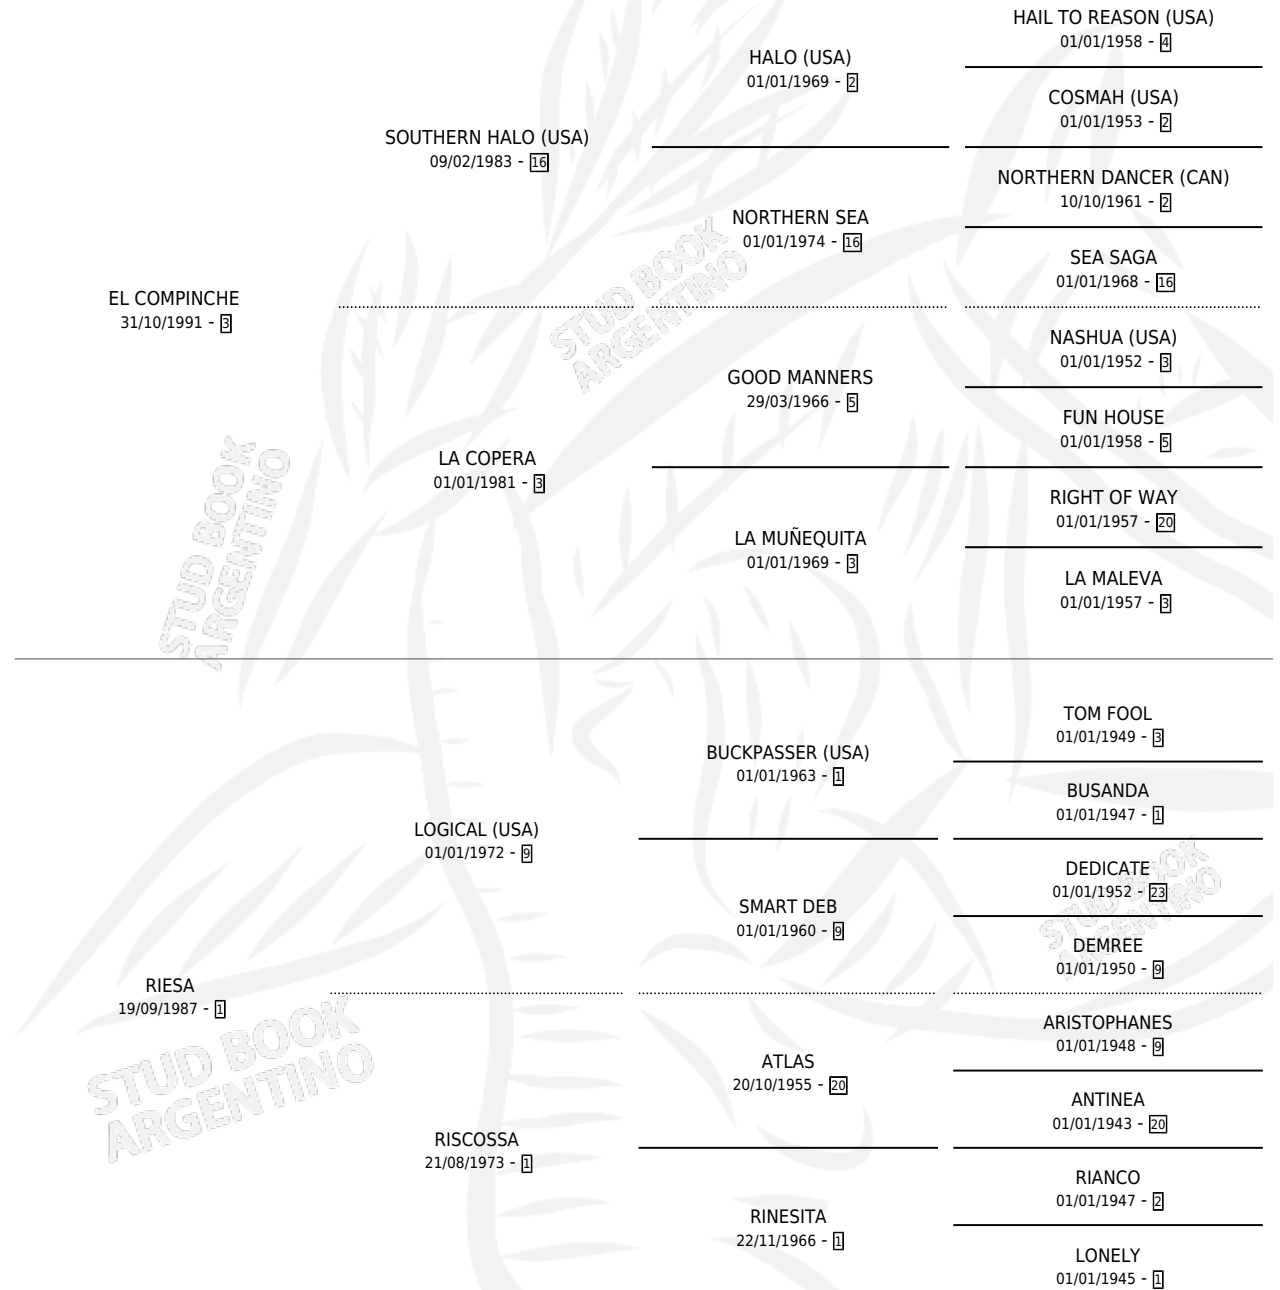

RELUMBROSA

por EL COMPINCHE y RIESA por LOGICAL (USA)

Argentina · Hembra · Zaino Doradillo · SP · 11/08/2001
Familia 1-j · Volumen 37

ESTADO

TIPIFICACIÓN SANGUÍNEA	✓
TIPIFICACIÓN POR ADN	X
PASAPORTE	X
IDENTIFICACIÓN POR MICROCHIP	X
REPRODUCTOR	X

Lugar de nacimiento: La Quebrada

Criador: La Quebrada

PEDIGREE

RELUMBROSA

Datos oficiales del Stud Book Argentino

Documento generado el 09/05/2026

studbook.org.ar