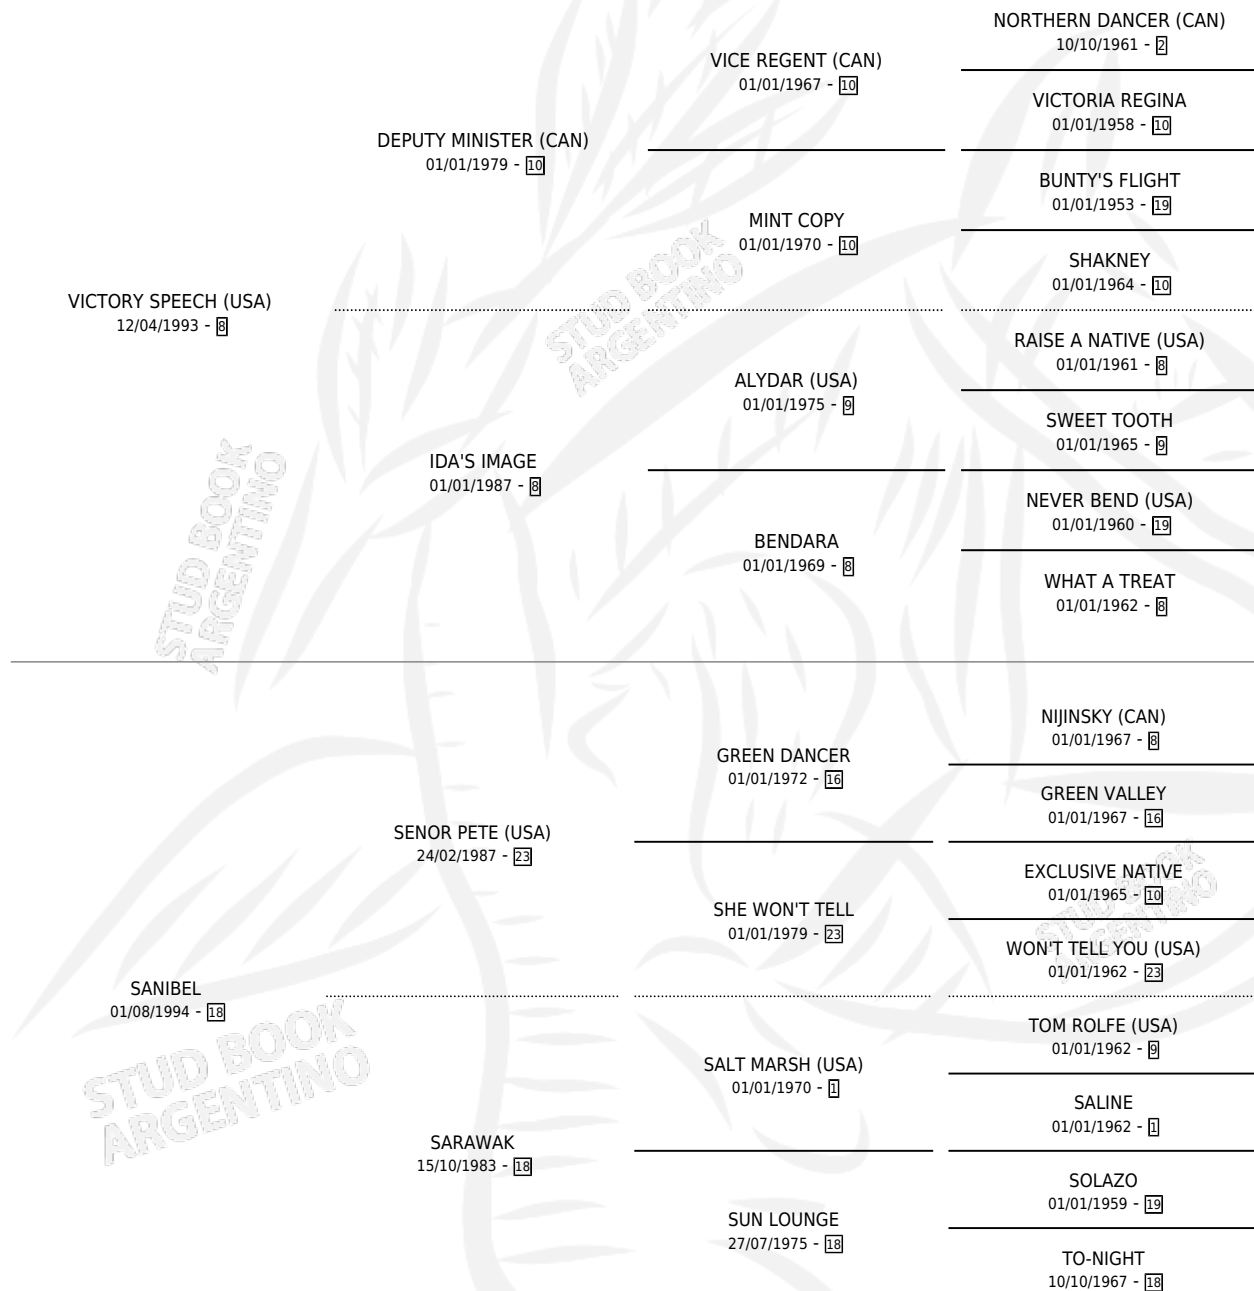

SANTILLANA

por **VICTORY SPEECH (USA)** y **SANIBEL** por **SEÑOR PETE (USA)**

Argentina · Hembra · Zaino · SP · 14/08/2001
Familia 18-a · Volumen 37

ESTADO

TIPIFICACIÓN SANGUÍNEA	X
TIPIFICACIÓN POR ADN	X
PASAPORTE	X
IDENTIFICACIÓN POR MICROCHIP	X
REPRODUCTOR	X

Lugar de nacimiento: La Quebrada
Criador: La Quebrada

PEDIGREE

SANTILLANA

Datos oficiales del Stud Book Argentino

Documento generado el 07/05/2026

studbook.org.ar