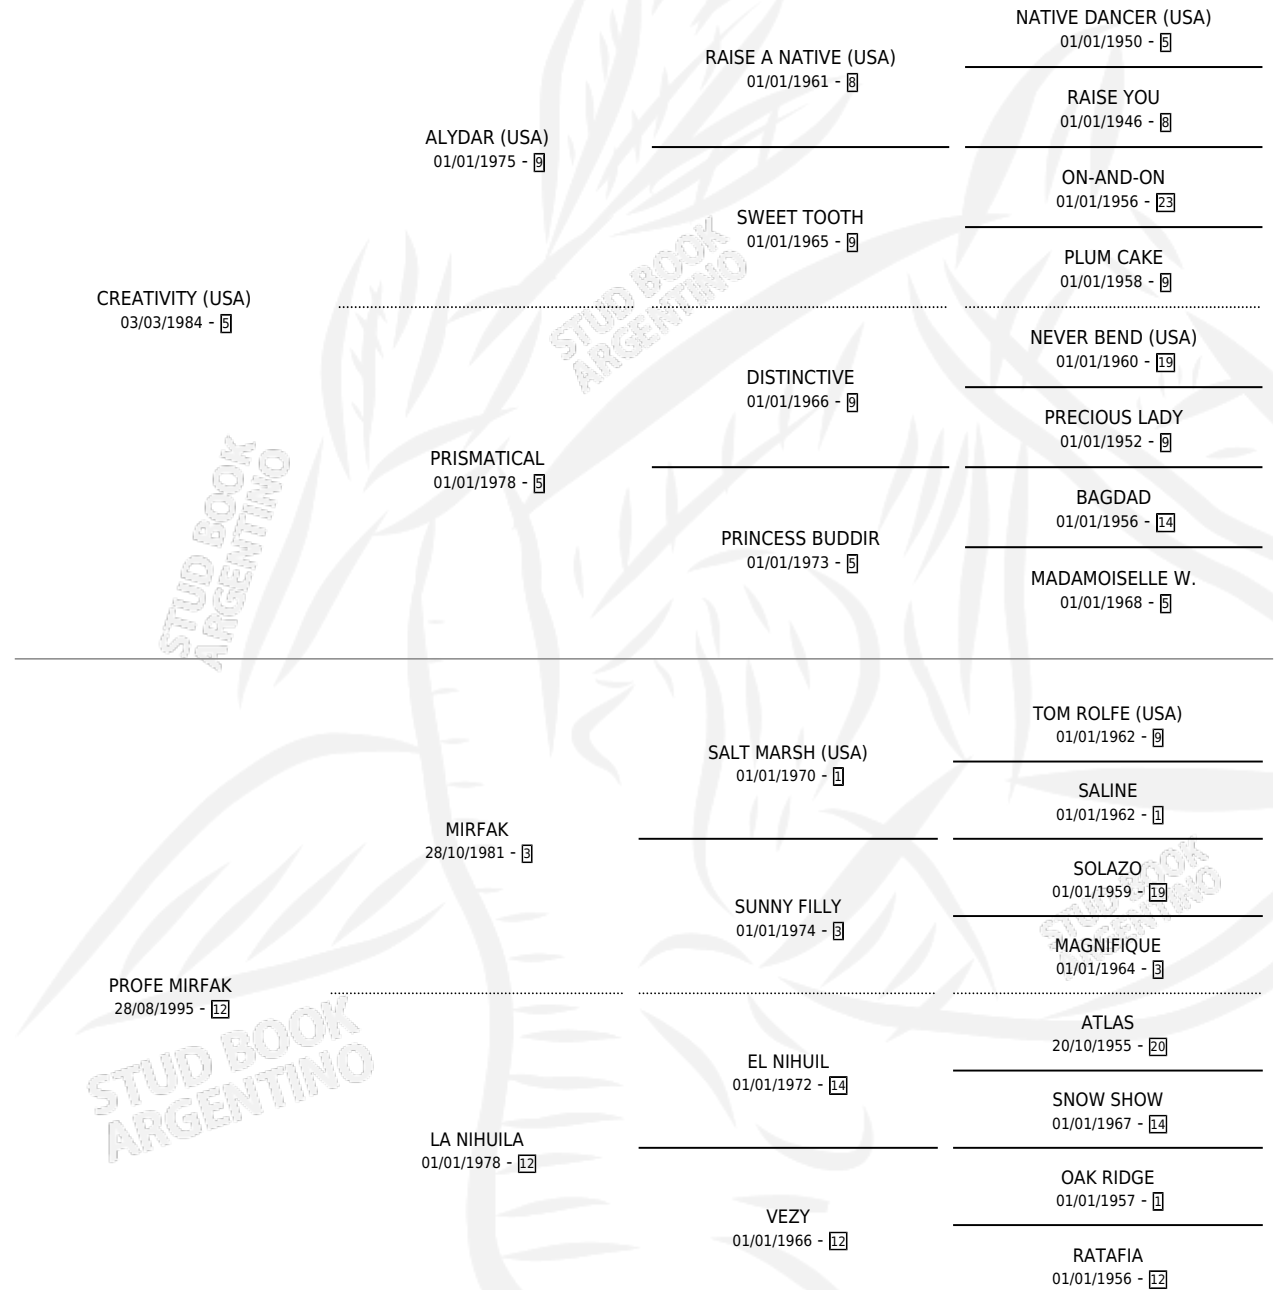

INTEGRATION

por CREATIVITY (USA) y PROFE MIRFAK por MIRFAK

Argentina · Hembra · Alazan · SP · 25/08/2001
Familia 12-d · Volumen 37

ESTADO

TIPIFICACIÓN SANGUÍNEA	✓
TIPIFICACIÓN POR ADN	X
PASAPORTE	X
IDENTIFICACIÓN POR MICROCHIP	X
REPRODUCTOR	X

Lugar de nacimiento: Los Mimbres

Criador: Sin dato

PEDIGREE

CAMPAÑA

Solo carreras oficiales de Argentina

POR EDAD

EDAD	CC	1°	2°	3°	4°	5°	NP	CLC	CLG	CLCG1	CLGG1	IMPORTE	GANANCIA / CC
4 AÑOS	2	0	0	0	0	0	2	0	0	0	0	\$0	\$0
TOTALES	2	0	0	0	0	0	2	0	0	0	0	\$0	\$0
%		0.0%	0.0%	0.0%	0.0%	0.0%	100%	0.0%	0.0%	0.0%	0.0%		