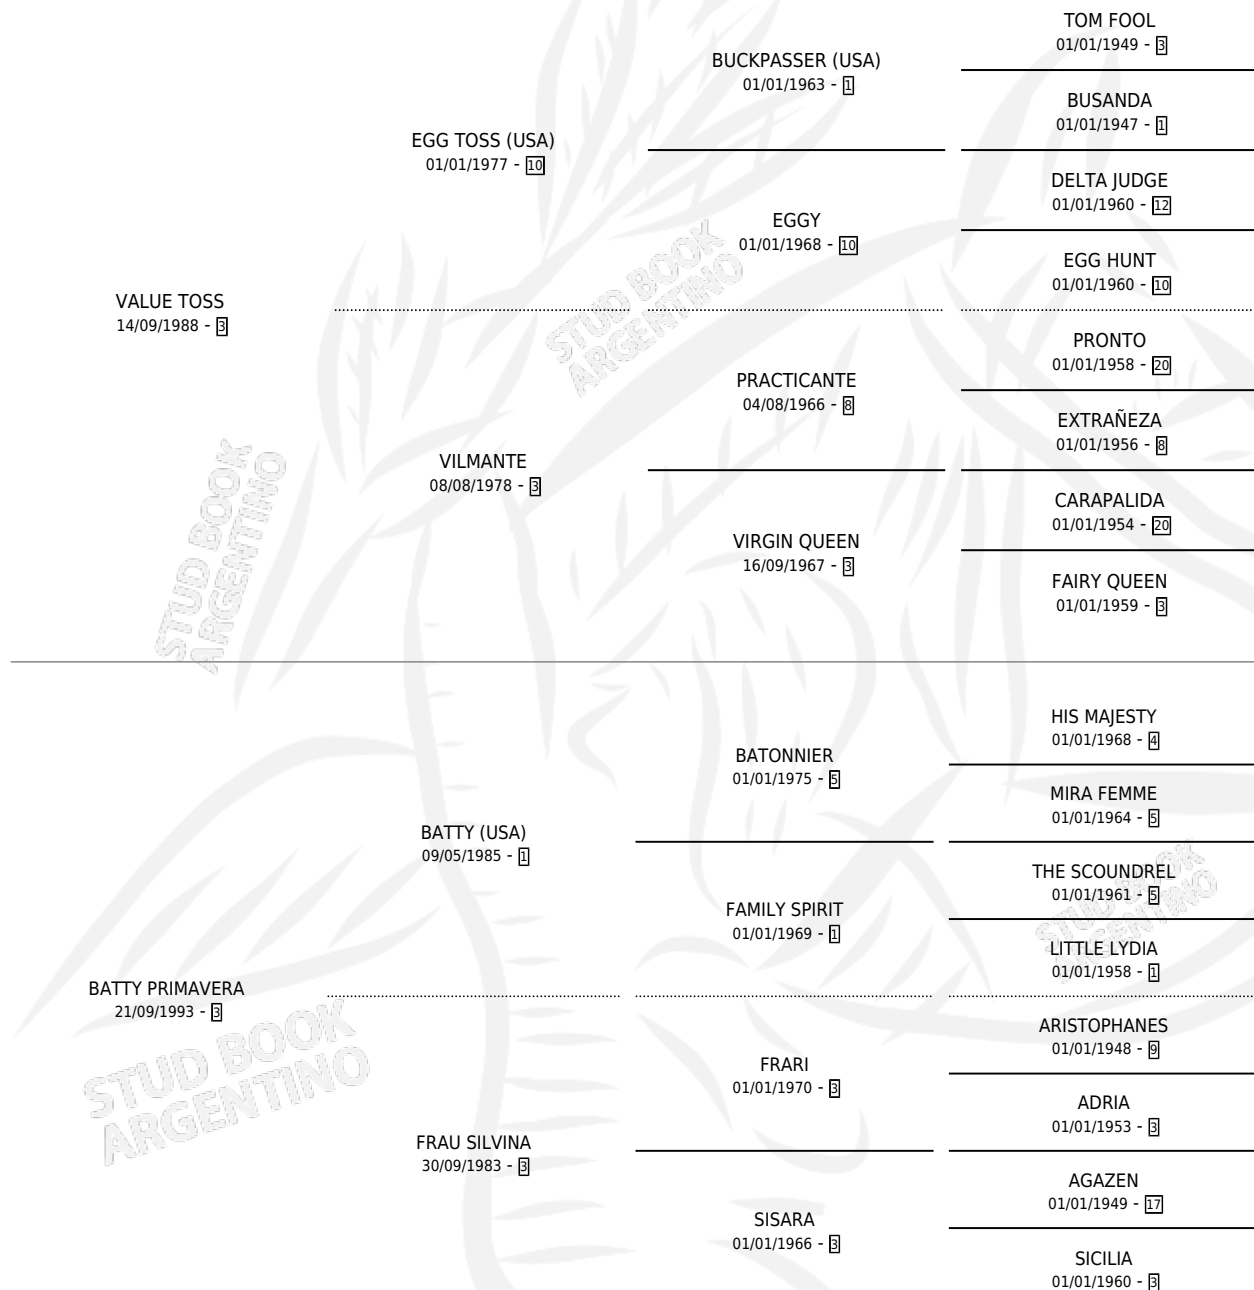

VATTYLU

por VALUE TOSS y BATTY PRIMAVERA por BATTY (USA)

Argentina · Macho · Zaino Doradillo · SP · 25/08/2001
Familia 3-n · Volumen 37

ESTADO

TIPIFICACIÓN SANGUÍNEA	✓
TIPIFICACIÓN POR ADN	X
PASAPORTE	X
IDENTIFICACIÓN POR MICROCHIP	X
REPRODUCTOR	X

Lugar de nacimiento: Los Mimbres

Criador: Los Mimbres

PEDIGREE

VATTYLU

Datos oficiales del Stud Book Argentino

Documento generado el 05/05/2026

studbook.org.ar