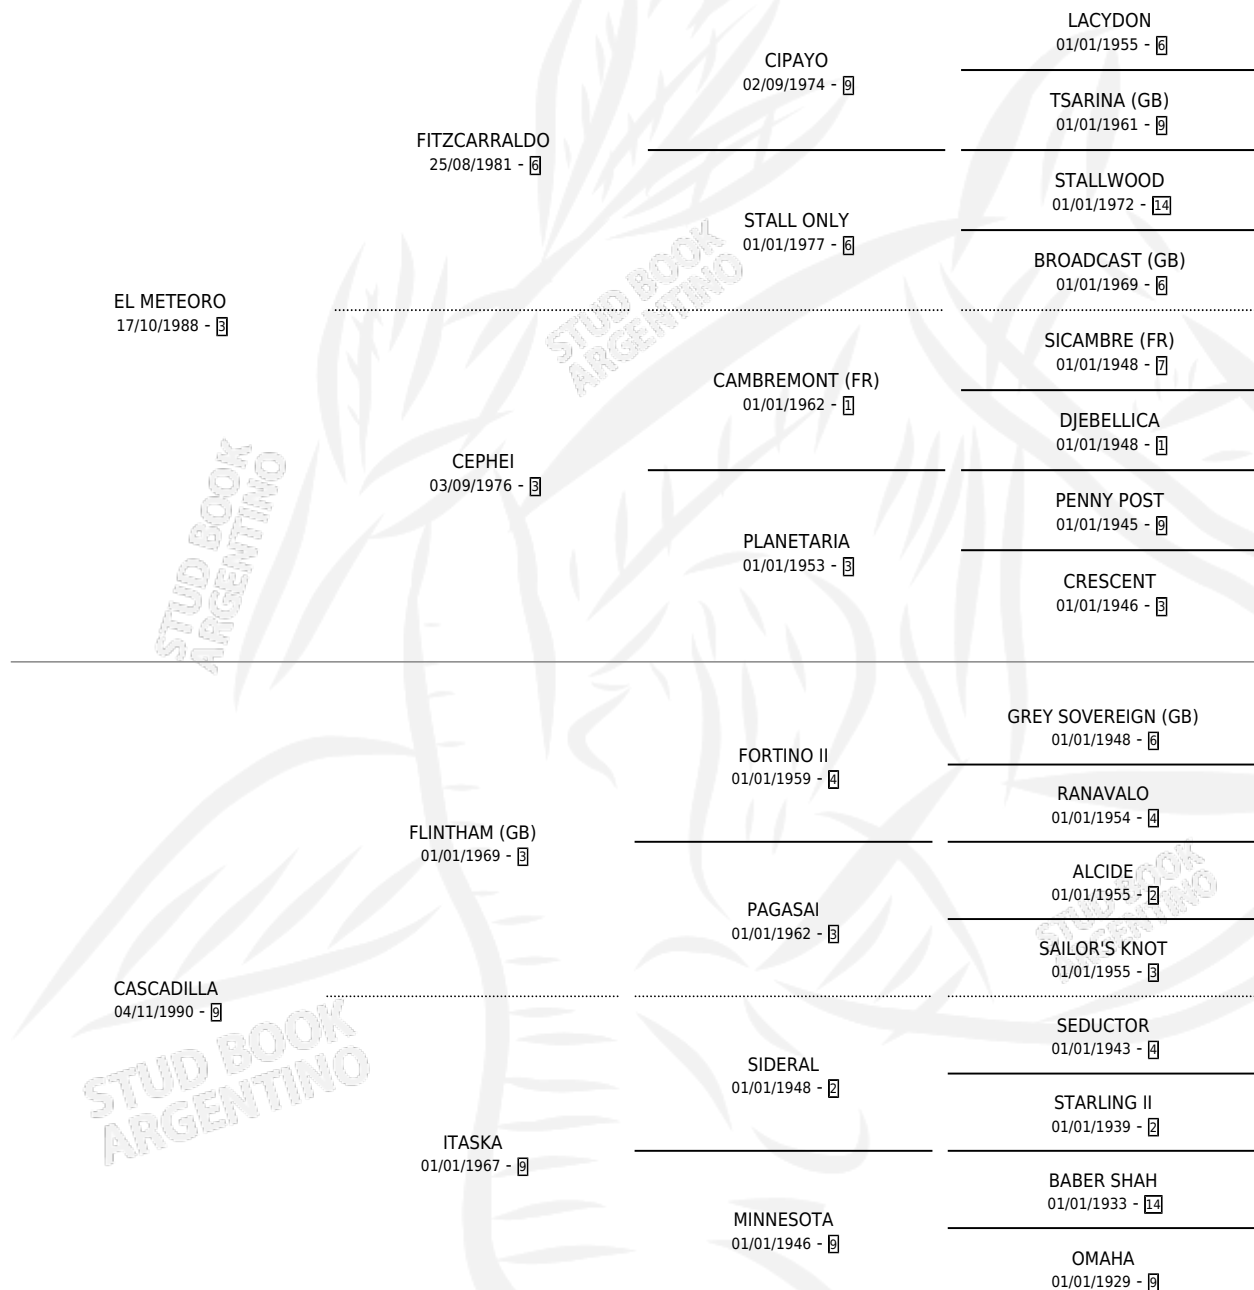

Lugar de nacimiento: Epuyen
Criador: Sin dato

~

HIJOS

	MACHOS	HEMBRAS
1 NACIERON	0	1
1 CORRIERON	0	1

SIN ACTUACIONES

PEDIGREE

CAMPAÑA

Solo carreras oficiales de Argentina