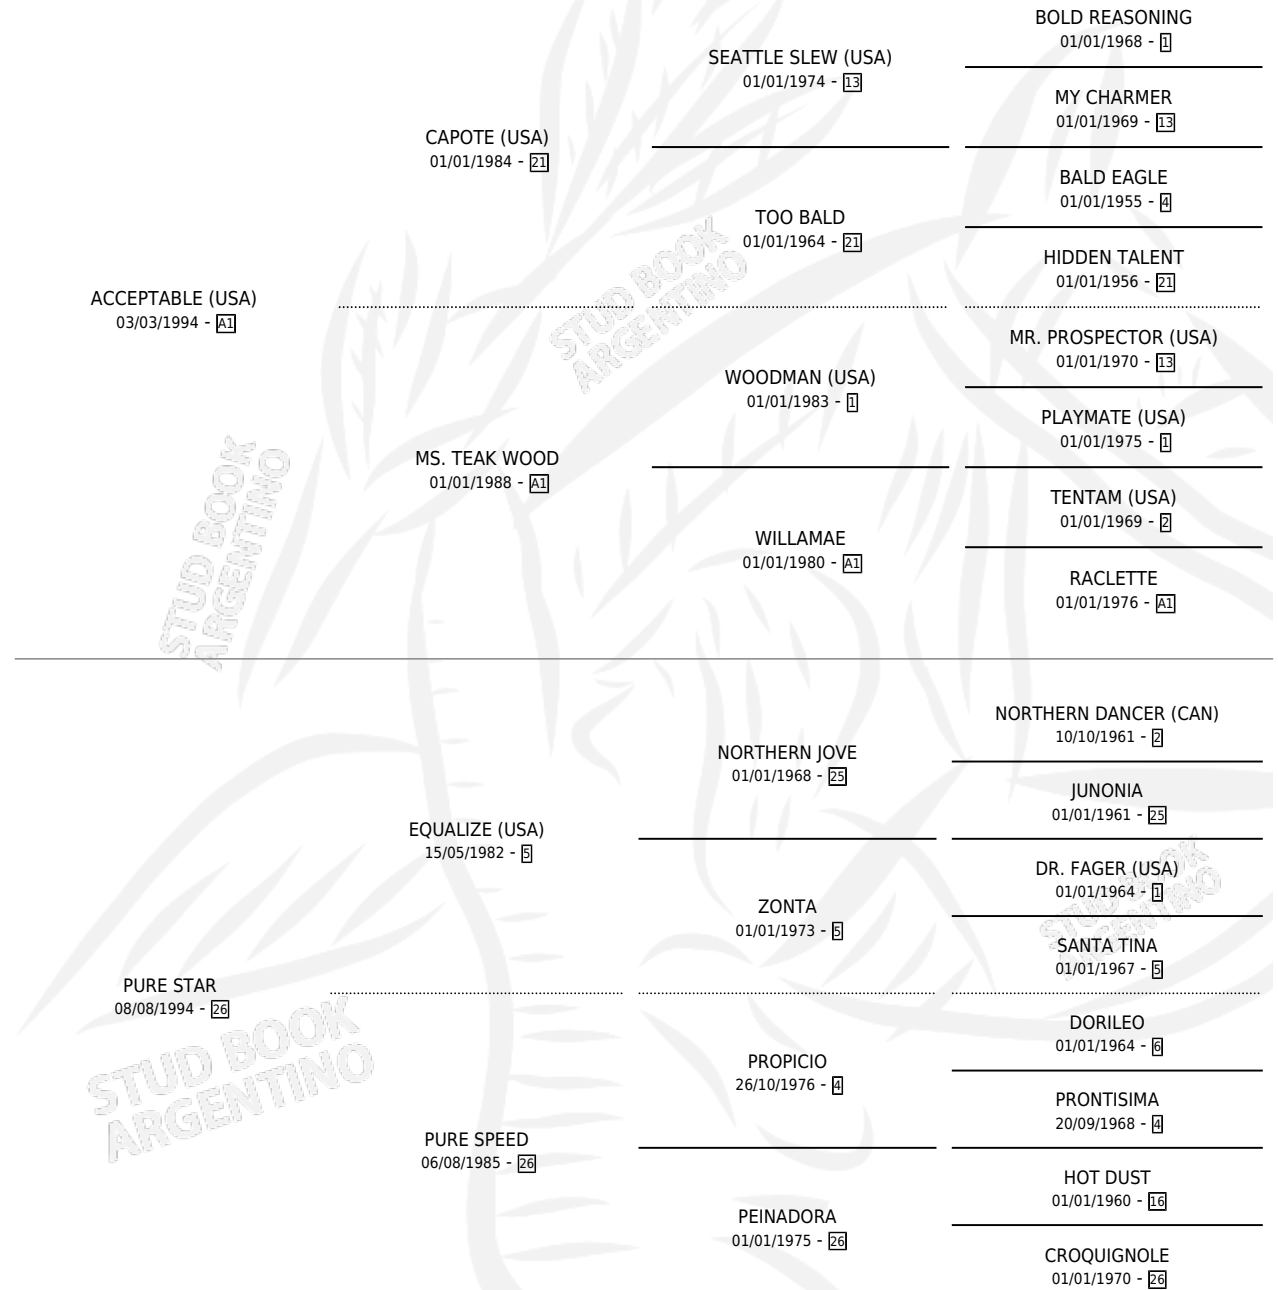

INVERSOR

por **ACCEPTABLE (USA)** y **PURE STAR** por **EQUALIZE (USA)**

Argentina · Macho · Tordillo · SP · 16/09/2001
Familia 26 · Volumen 37

ESTADO

TIPIFICACIÓN SANGUÍNEA	✓
TIPIFICACIÓN POR ADN	X
PASAPORTE	X
IDENTIFICACIÓN POR MICROCHIP	X
REPRODUCTOR	X

Lugar de nacimiento: Santa Victoria
Criador: Haras Santa Victoria S.A.

PEDIGREE

INVERSOR

Datos oficiales del Stud Book Argentino

Documento generado el 02/05/2026

studbook.org.ar