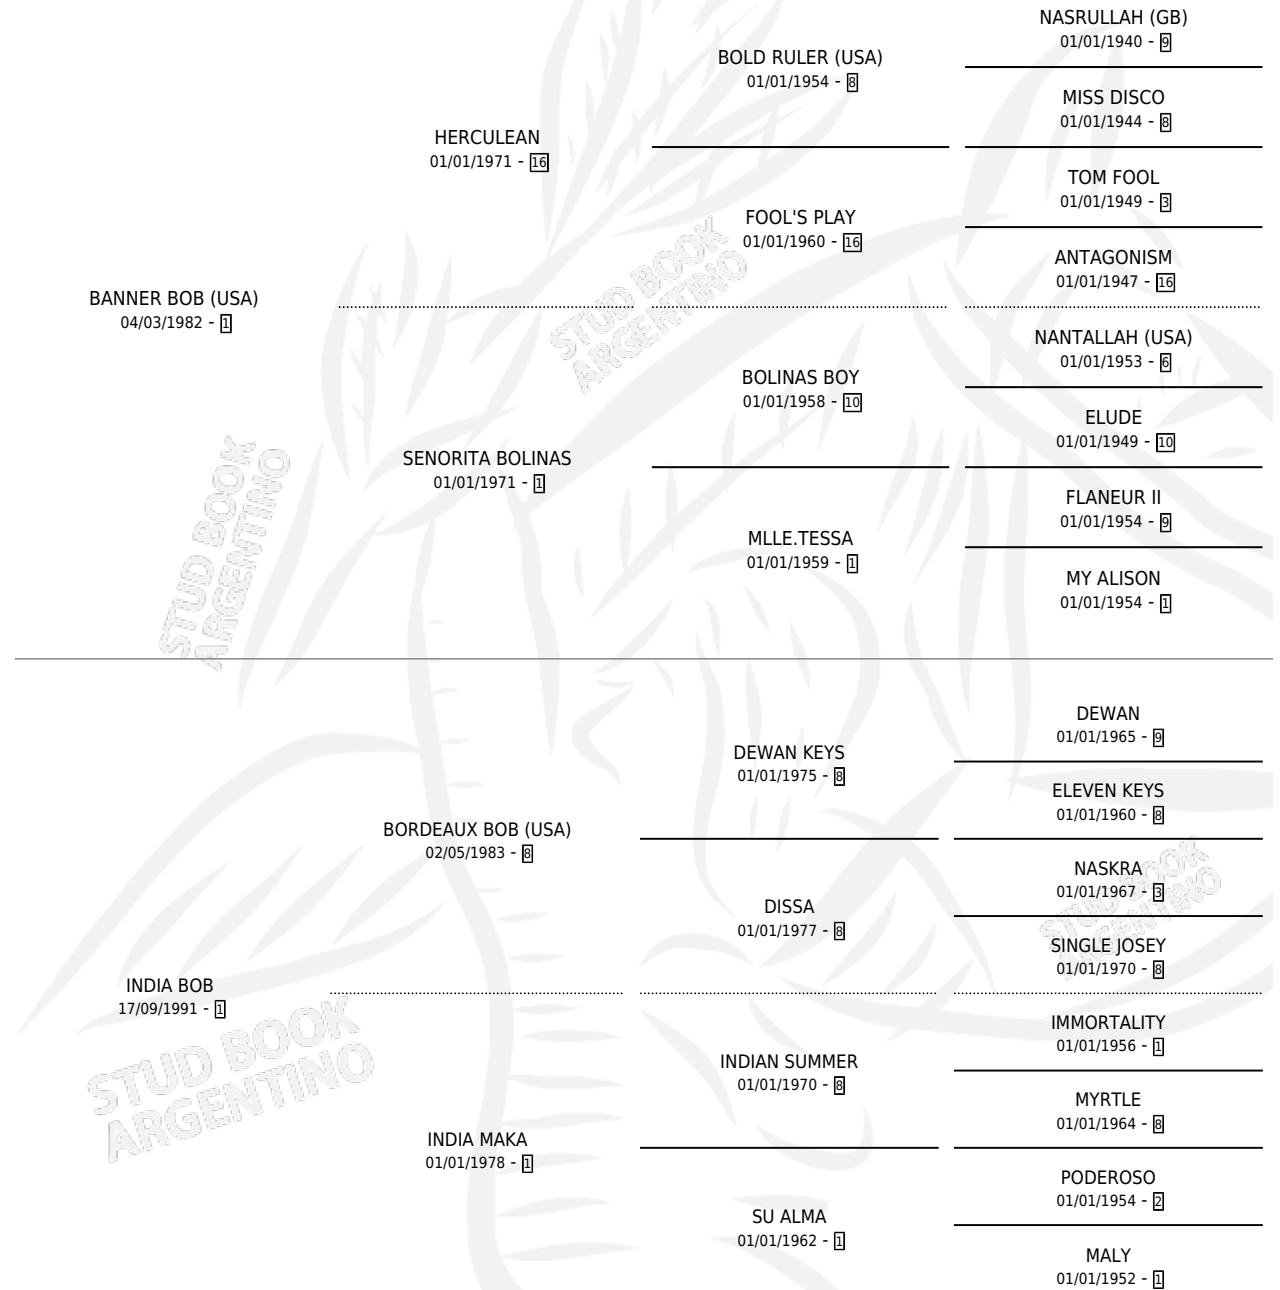

INDIO BANNER

por **BANNER BOB (USA)** y **INDIA BOB** por **BORDEAUX BOB (USA)**

Argentina · Macho · Alazan Tostado · SP · 10/09/2001
Familia 1-r · Volumen 37

ESTADO

TIPIFICACIÓN SANGUÍNEA	✓
TIPIFICACIÓN POR ADN	X
PASAPORTE	X
IDENTIFICACIÓN POR MICROCHIP	X
REPRODUCTOR	X

Lugar de nacimiento: Don Teo

Criador: Sin dato

PEDIGREE