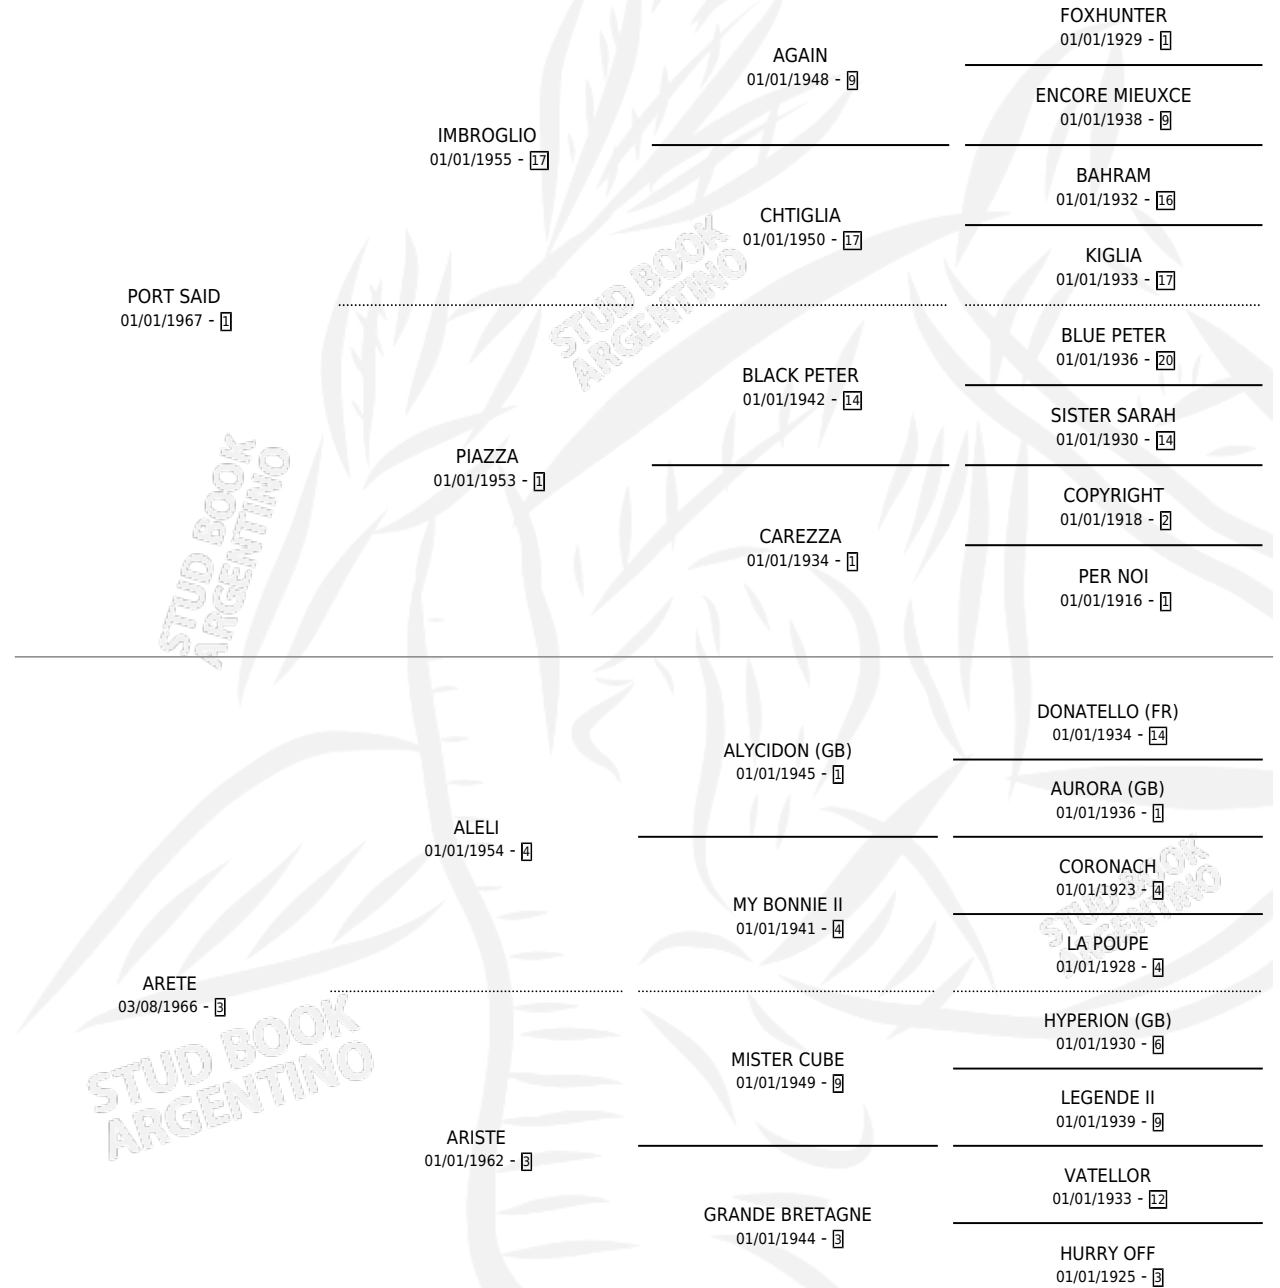

PORT D'ARMES

por PORT SAID y ARETE por ALELI

Argentina · Macho · Zaino · SP · 20/07/1974
Familia 3-e · Volumen 28

ESTADO

TIPIFICACIÓN SANGUÍNEA	X
TIPIFICACIÓN POR ADN	X
PASAPORTE	X
IDENTIFICACIÓN POR MICROCHIP	X
REPRODUCTOR	X

Lugar de nacimiento: Campo particular

Criador: Sin dato

PEDIGREE

CAMPAÑA

Solo carreras oficiales de Argentina

POR EDAD

EDAD	CC	1°	2°	3°	4°	5°	NP	CLC	CLG	CLCG1	CLGG1	IMPORTE	GANANCIA / CC
3 AÑOS	1	1	0	0	0	0	0	0	0	0	0	\$0	\$0
TOTALES	1	1	0	0	0	0	0	0	0	0	0	\$0	\$0
%		100%	0.0%	0.0%	0.0%	0.0%	0.0%	0.0%	0.0%	0.0%	0.0%		