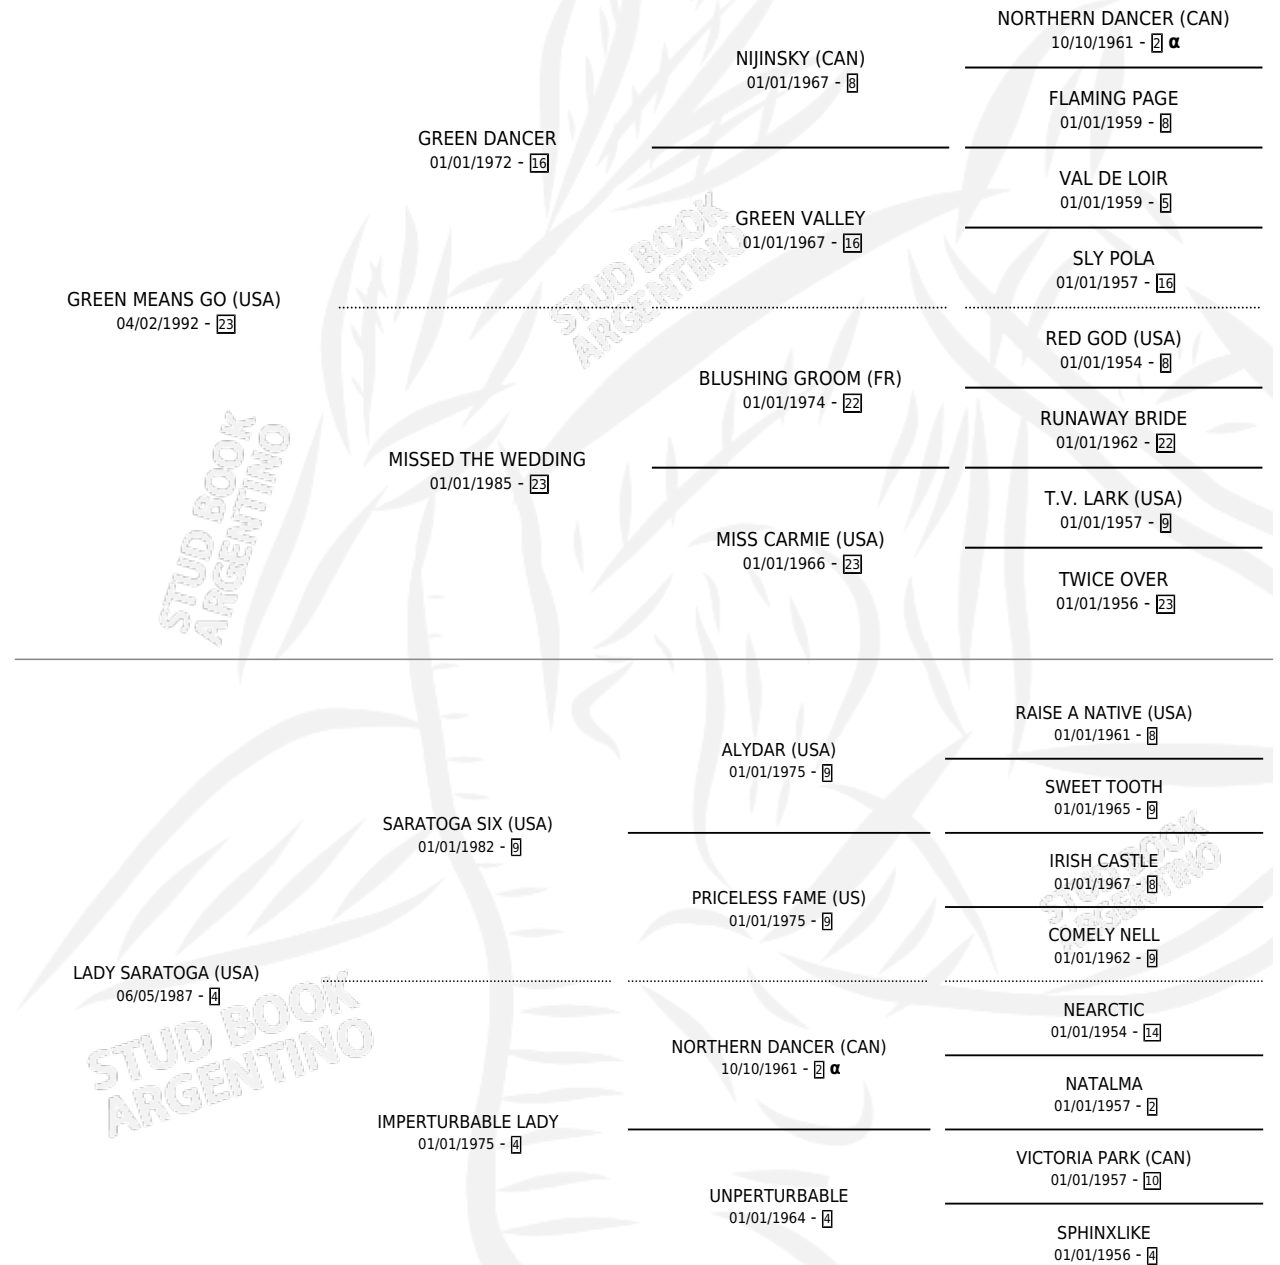

LAPIDADO

por **GREEN MEANS GO (USA)** y **LADY SARATOGA (USA)**
por **SARATOGA SIX (USA)**

Argentina · Macho · Alazan · SP · 08/09/2001
Familia 4-r · Volumen 37

ESTADO

TIPIFICACIÓN SANGUÍNEA	✓
TIPIFICACIÓN POR ADN	X
PASAPORTE	X
IDENTIFICACIÓN POR MICROCHIP	X
REPRODUCTOR	X

Lugar de nacimiento: La Providencia
Criador: La Providencia

PEDIGREE

INBREEDING : α

EXPORTACIÓN / IMPORTACIÓN

FECHA	MOVIMIENTO	PAÍS
07/03/2005	EXPORTADO	SINGAPUR

~

CAMPAÑA

Solo carreras oficiales de Argentina

Ganador de 2 carreras en San Isidro y Palermo - \$23,990, a los 3 años.

POR DISTANCIA

HIPODROMO	CC	1°	2°	3°	4°	5°	NP	CLC	CLG	CLCG1	CLGG1	IMPORTE
PALERMO	4	1	0	0	1	1	1	2	0	1	0	\$11,490
2500 MTS	1	0	0	0	0	0	1	1	0	1	0	\$0
2200 MTS	1	0	0	0	0	1	0	1	0	0	0	\$0
1600 MTS	1	1	0	0	0	0	0	0	0	0	0	\$10,500
1400 MTS	1	0	0	0	1	0	0	0	0	0	0	\$990
SAN ISIDRO	4	1	0	0	0	1	2	1	0	0	0	\$12,500
1800 MTS	1	0	0	0	0	0	1	1	0	0	0	\$0
1600 MTS	3	1	0	0	0	1	1	0	0	0	0	\$12,500