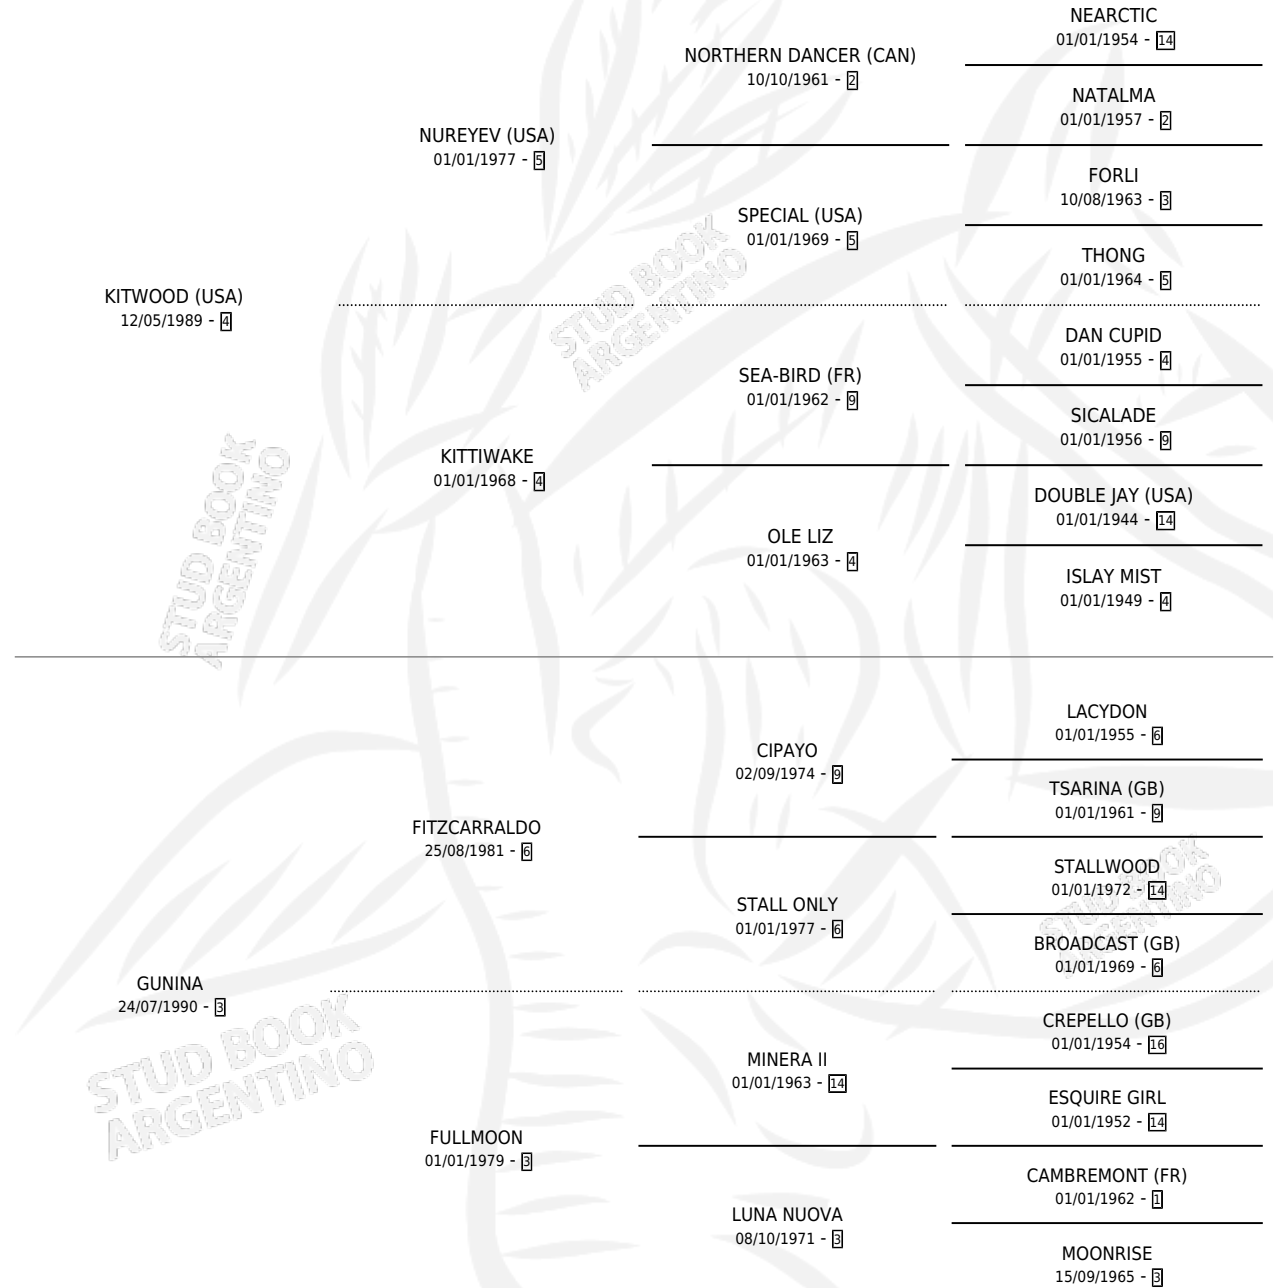

# RONRONERO

por KITWOOD (USA) y GUNINA por FITZCARRALDO

Argentina · Macho · Zaino · SP · 17/09/2001  
Familia 3-o · Volumen 37

## ESTADO

TIPIFICACIÓN SANGUÍNEA	✓
TIPIFICACIÓN POR ADN	✓
PASAPORTE	X
IDENTIFICACIÓN POR MICROCHIP	X
REPRODUCTOR	X

**Lugar de nacimiento:** Carampangue

**Criador:** Sin dato

## PEDIGREE

**EXPORTACIÓN / IMPORTACIÓN**

FECHA	MOVIMIENTO	PAÍS
01/02/2007	EXPORTADO	URUGUAY

~

**CAMPAÑA**

Solo carreras oficiales de Argentina