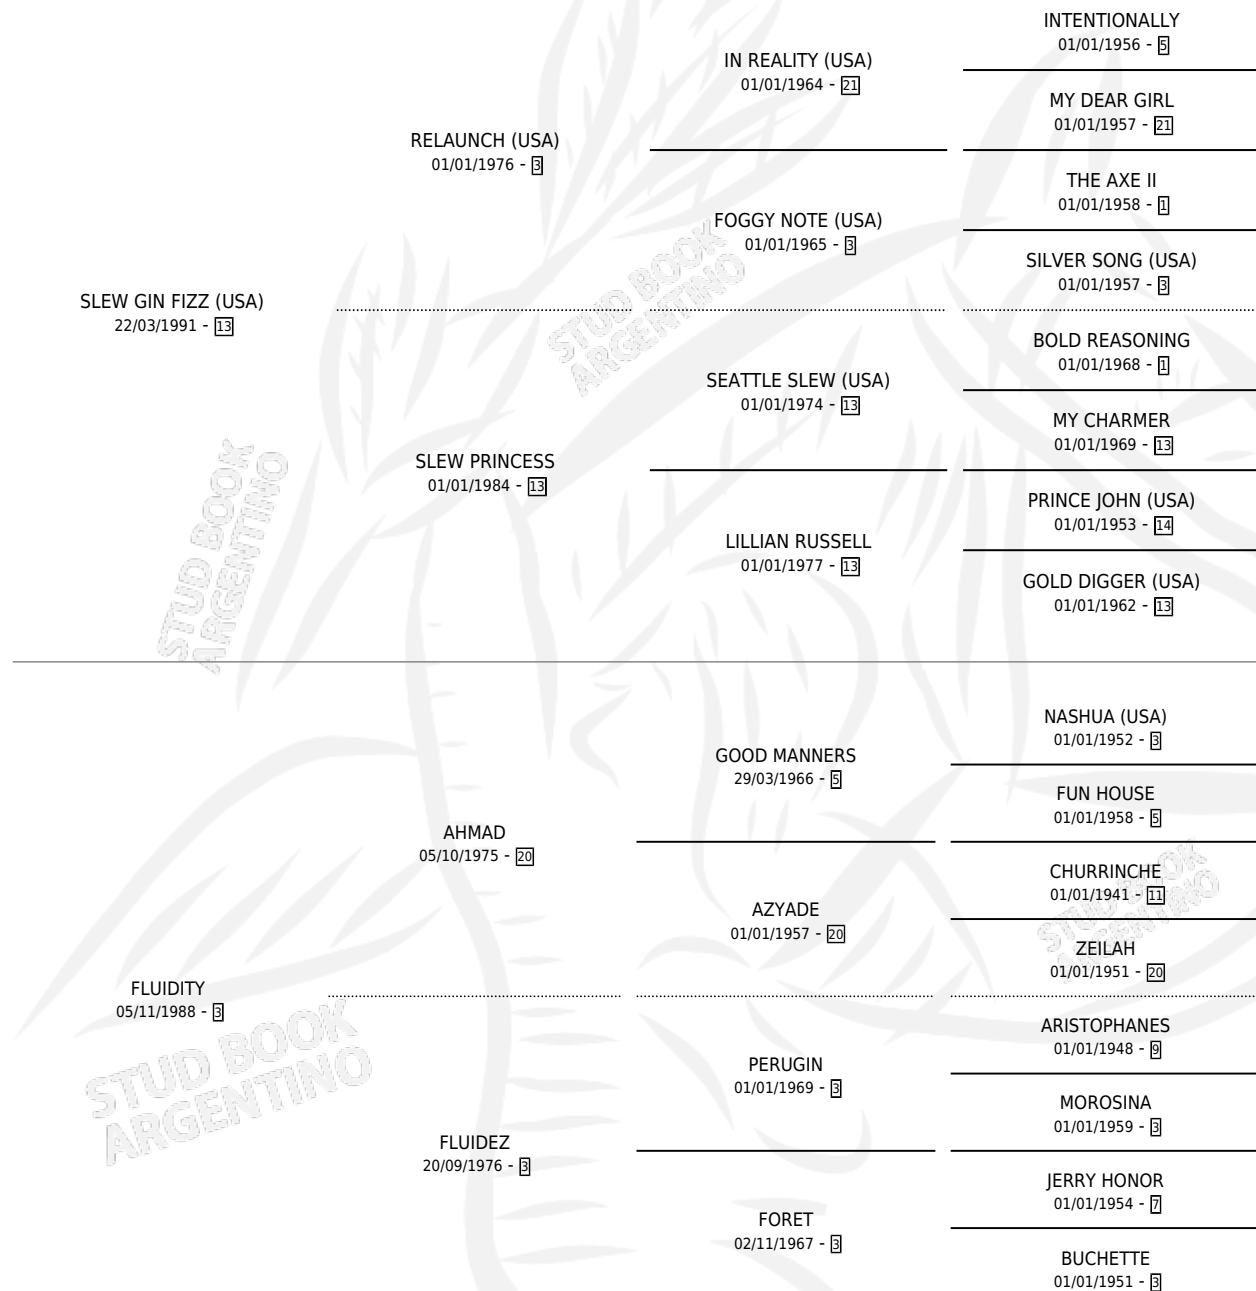

PARAISO TROPICAL

por **SLEW GIN FIZZ (USA)** y **FLUIDITY** por **AHMAD**

Argentina · Macho · Zaino · SP · 11/09/2001
Familia 3-o · Volumen 37

ESTADO

TIPIFICACIÓN SANGUÍNEA	✓
TIPIFICACIÓN POR ADN	X
PASAPORTE	X
IDENTIFICACIÓN POR MICROCHIP	X
REPRODUCTOR	X

Lugar de nacimiento: San Benito

Criador: Mateos Raul Osvaldo

PEDIGREE

CAMPAÑA

Solo carreras oficiales de Argentina

POR EDAD

EDAD	CC	1°	2°	3°	4°	5°	NP	CLC	CLG	CLCG1	CLGG1	IMPORTE	GANANCIA / CC
4 AÑOS	1	0	0	0	0	1	0	0	0	0	0	\$600	\$600
TOTALES	1	0	0	0	0	1	0	0	0	0	0	\$600	\$600
%		0.0%	0.0%	0.0%	0.0%	100%	0.0%	0.0%	0.0%	0.0%	0.0%		