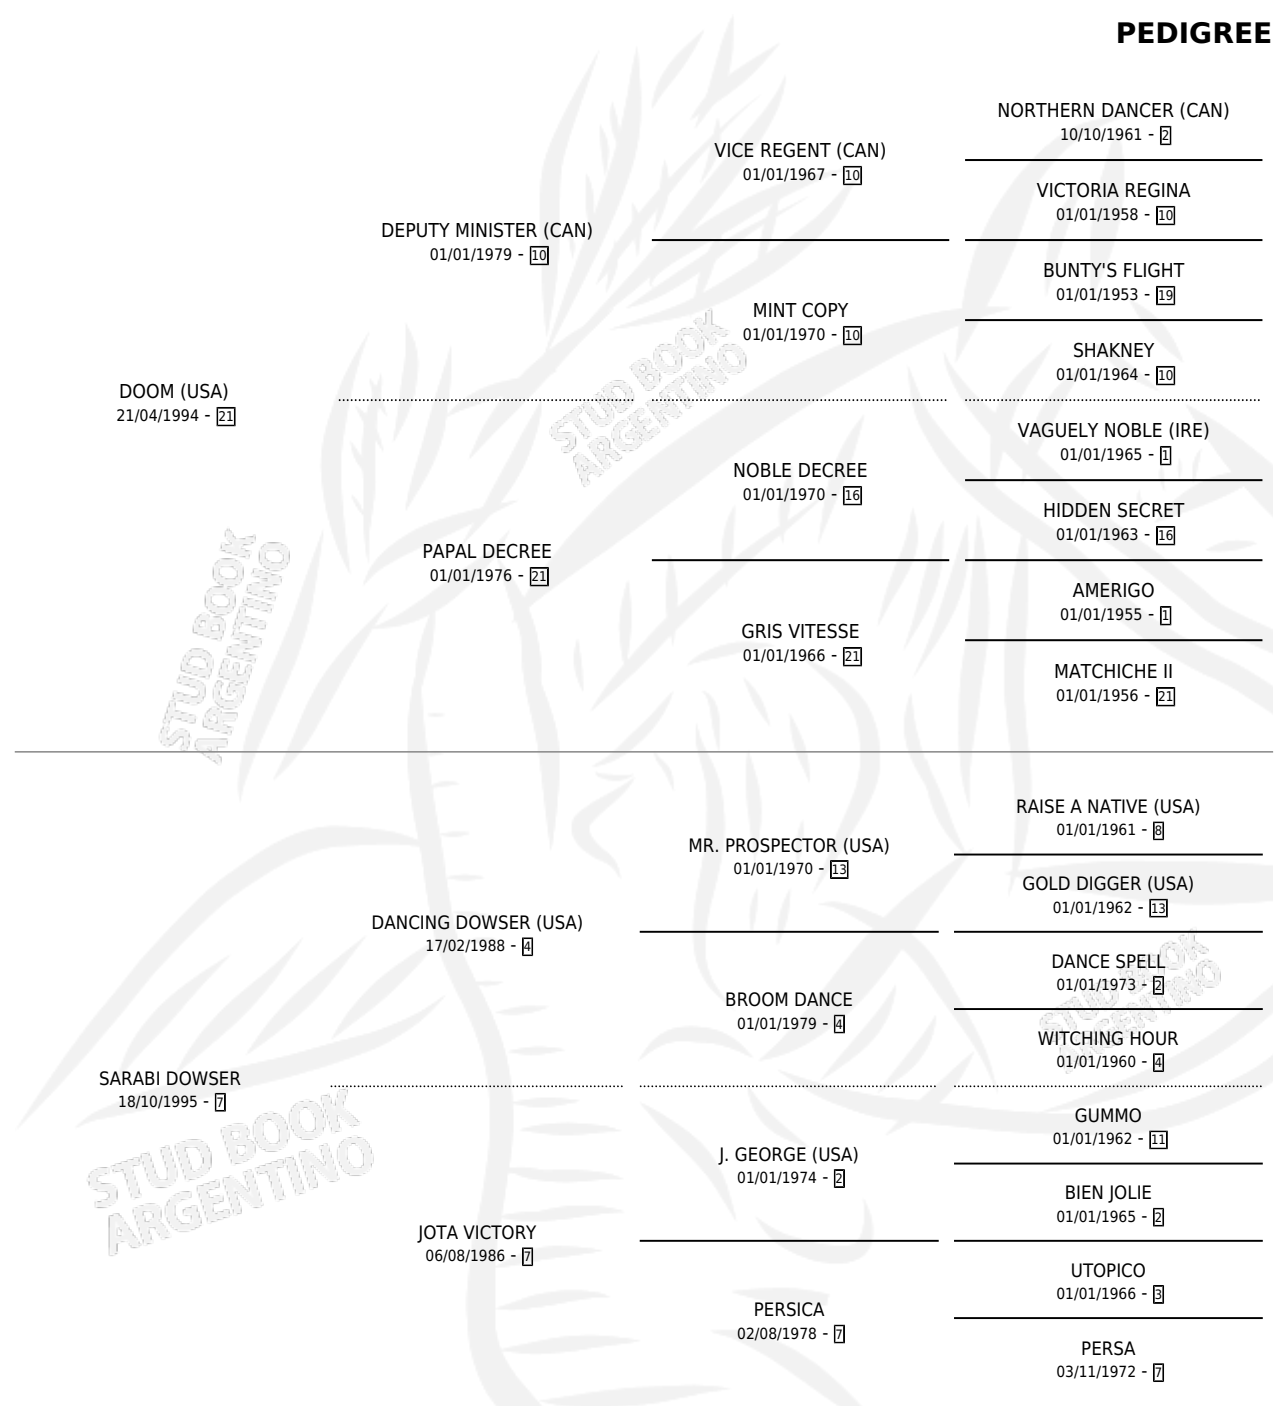

SABI DOOM

por DOOM (USA) y SARABI DOWSER por DANCING DOWSER (USA)

Argentina · Macho · Zaino · SP · 14/09/2001
Familia 7 · Volumen 37

ESTADO

TIPIFICACIÓN SANGUÍNEA	X
TIPIFICACIÓN POR ADN	X
PASAPORTE	X
IDENTIFICACIÓN POR MICROCHIP	X
REPRODUCTOR	X

Lugar de nacimiento: Los Nogales

Criador: Los Nogales

PEDIGREE