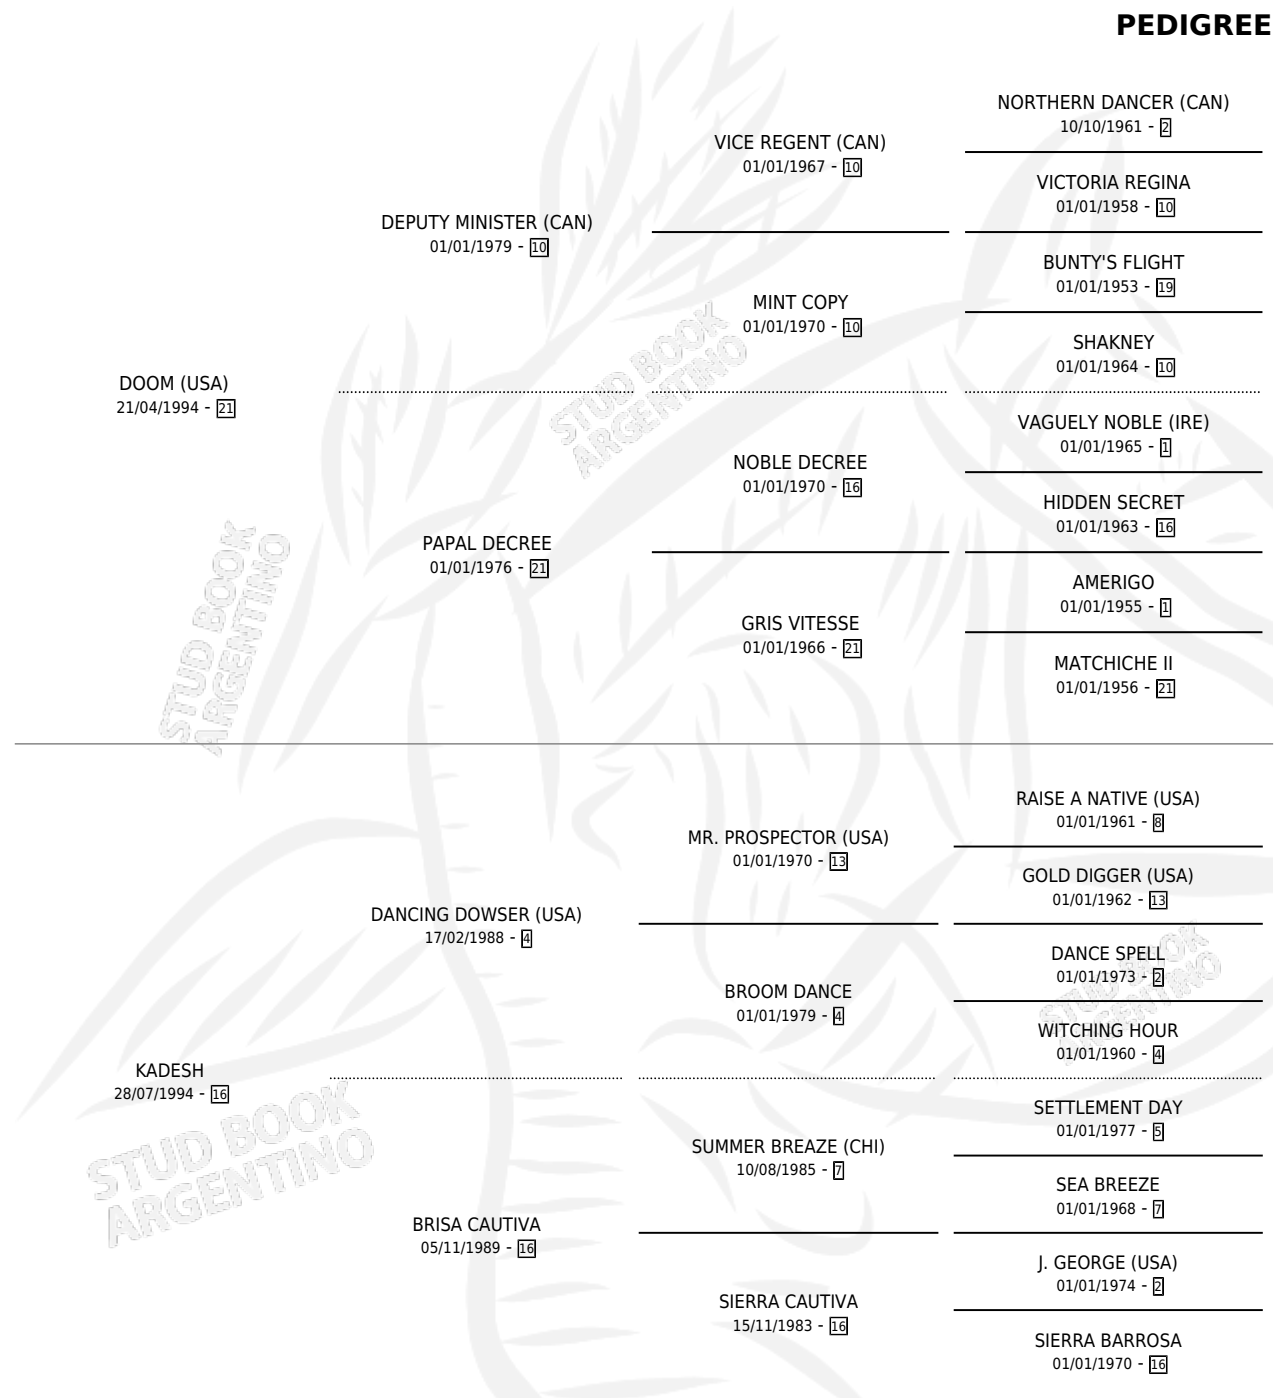

KADESHO DOOM

por DOOM (USA) y KADESH por DANCING DOWSER (USA)

Argentina · Macho · Alazan · SP · 16/08/2001
Familia 16-e · Volumen 37

ESTADO

TIPIFICACIÓN SANGUÍNEA	X
TIPIFICACIÓN POR ADN	X
PASAPORTE	X
IDENTIFICACIÓN POR MICROCHIP	X
REPRODUCTOR	X

Lugar de nacimiento: Los Nogales

Criador: Los Nogales

PEDIGREE

KADESHO DOOM

Datos oficiales del Stud Book Argentino

Documento generado el 07/05/2026

studbook.org.ar