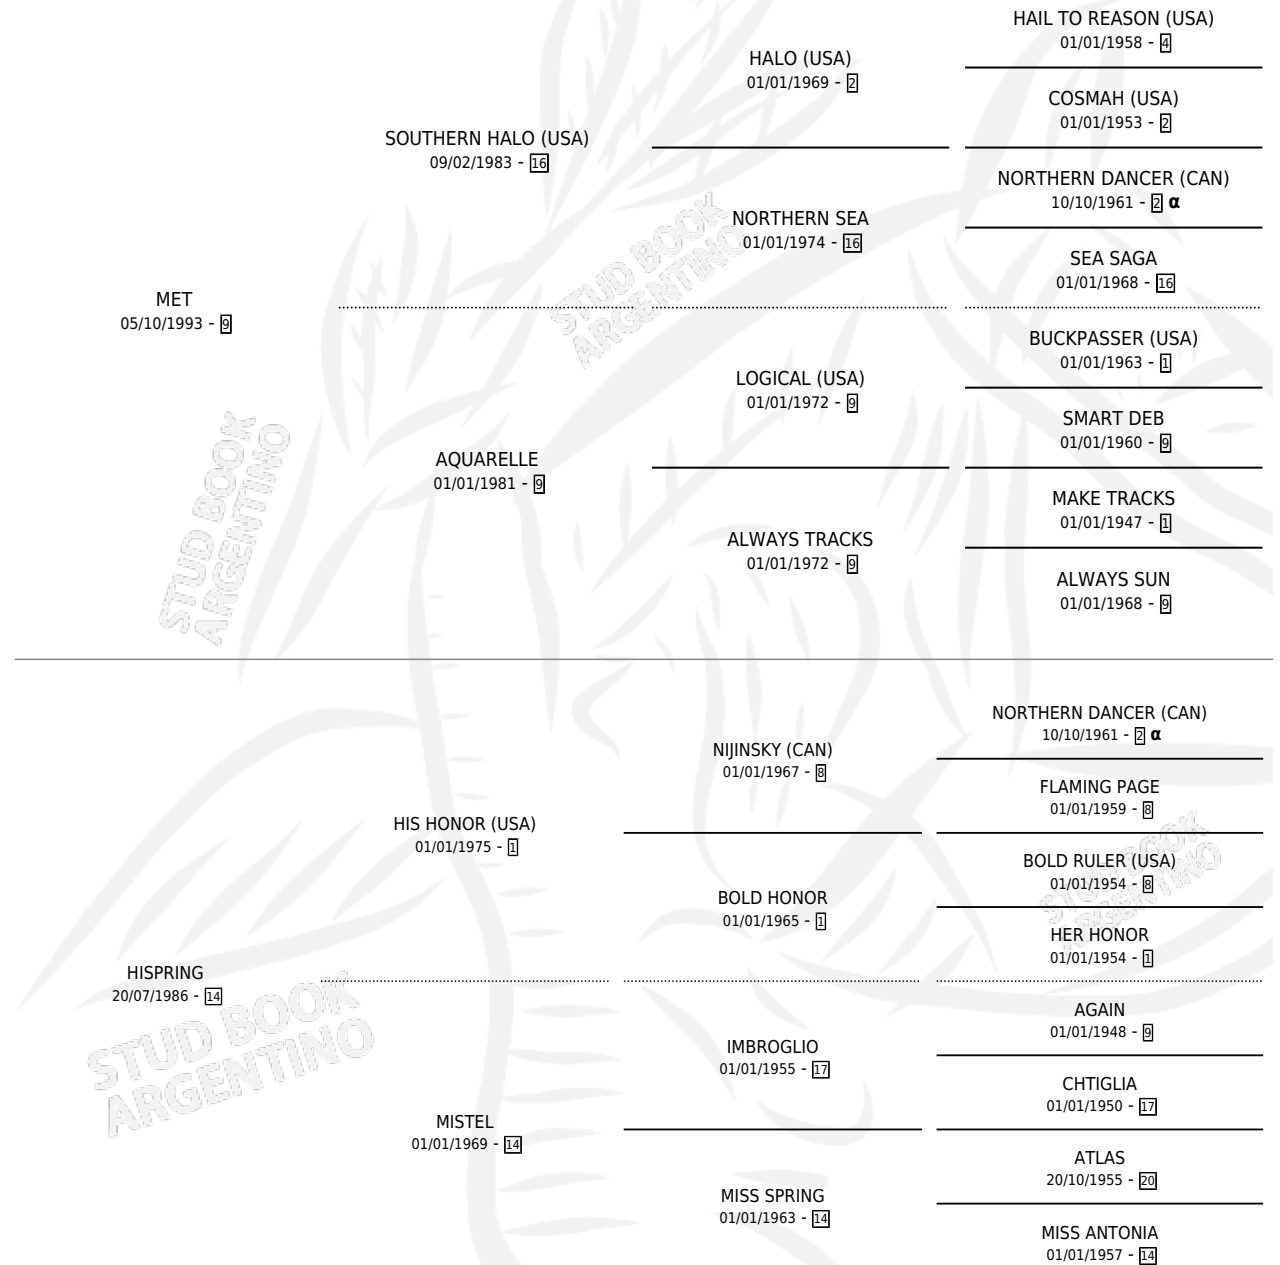

METSPRING

por MET y HISPRING por HIS HONOR (USA)

Argentina · Macho · Alazan · SP · 12/08/2001
Familia 14-f · Volumen 37

ESTADO

TIPIFICACIÓN SANGUÍNEA	✓
TIPIFICACIÓN POR ADN	X
PASAPORTE	X
IDENTIFICACIÓN POR MICROCHIP	X
REPRODUCTOR	X

Lugar de nacimiento: Don Waldino

Criador: Navarro Juan Reynaldo

PEDIGREE

INBREEDING : α

METSPRING

Datos oficiales del Stud Book Argentino

Documento generado el 01/05/2026

studbook.org.ar