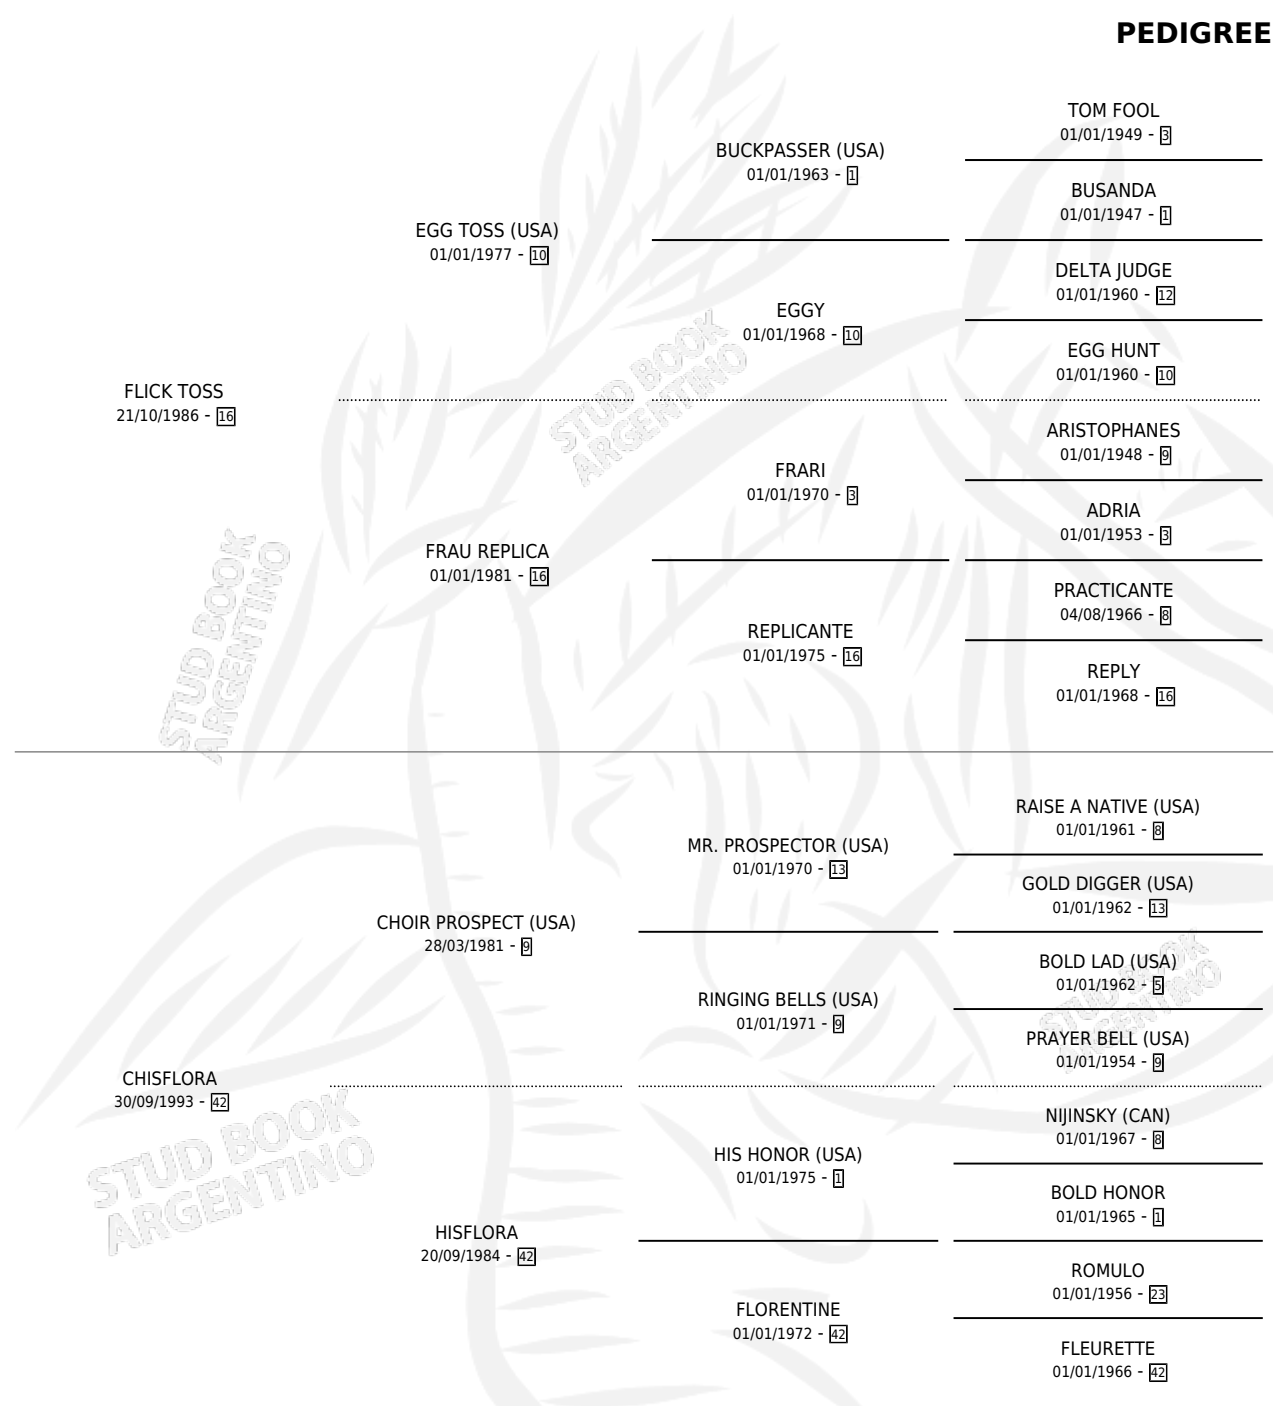

# NOTRO CHIS TOSS

por **FLICK TOSS** y **CHISFLORA** por **CHOIR PROSPECT**  
(USA)

Argentina · Hembra · Zaino · SP · 16/08/2001  
Familia 42 · Volumen 37

## ESTADO

TIPIFICACIÓN SANGUÍNEA	✓
TIPIFICACIÓN POR ADN	X
PASAPORTE	X
IDENTIFICACIÓN POR MICROCHIP	X
REPRODUCTOR	X

**Lugar de nacimiento:** Los Notros  
**Criador:** Sin dato

## PEDIGREE