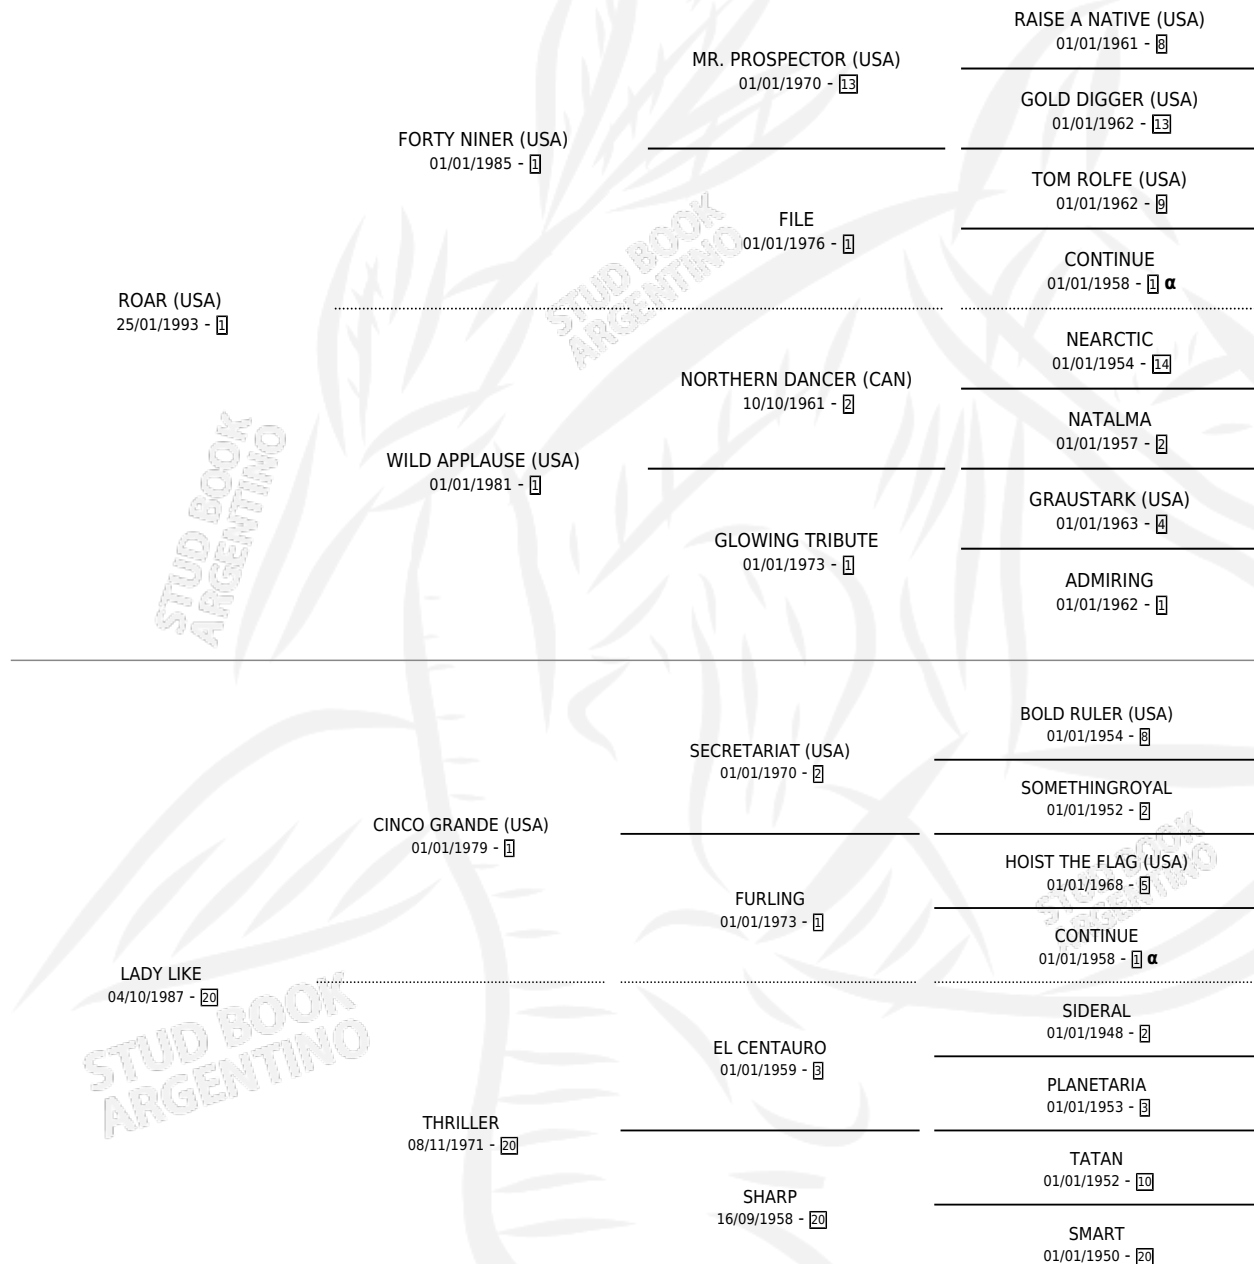

LIKE RO

por **ROAR (USA)** y **LADY LIKE** por **CINCO GRANDE (USA)**

Argentina · Hembra · Zaino Doradillo · SP · 08/08/2001
Familia 20-a · Volumen 37

ESTADO

TIPIFICACIÓN SANGUÍNEA	✓
TIPIFICACIÓN POR ADN	✓
PASAPORTE	X
IDENTIFICACIÓN POR MICROCHIP	X
REPRODUCTOR	✓

Lugar de nacimiento: Carampangue

Criador: Sin dato

~

HIJOS

	MACHOS	HEMBRAS
5 NACIERON	3	2
3 CORRIERON	1	2
2 GANARON	1	1
0 GANADORES CL	0 GANADORES GR	0 GANADORES G1

PEDIGREE

INBREEDING : α

EXPORTACIÓN / IMPORTACIÓN

FECHA	MOVIMIENTO	PAÍS
21/05/2014	EXPORTADO	CHILE

~

CAMPAÑA

Solo carreras oficiales de Argentina

POR EDAD

EDAD	CC	1°	2°	3°	4°	5°	NP	CLC	CLG	CLCG1	CLGG1	IMPORTE	GANANCIA / CC
4 AÑOS	1	0	0	0	0	0	1	0	0	0	0	\$0	\$0
TOTALES	1	0	0	0	0	0	1	0	0	0	0	\$0	\$0
%		0.0%	0.0%	0.0%	0.0%	0.0%	100%	0.0%	0.0%	0.0%	0.0%		