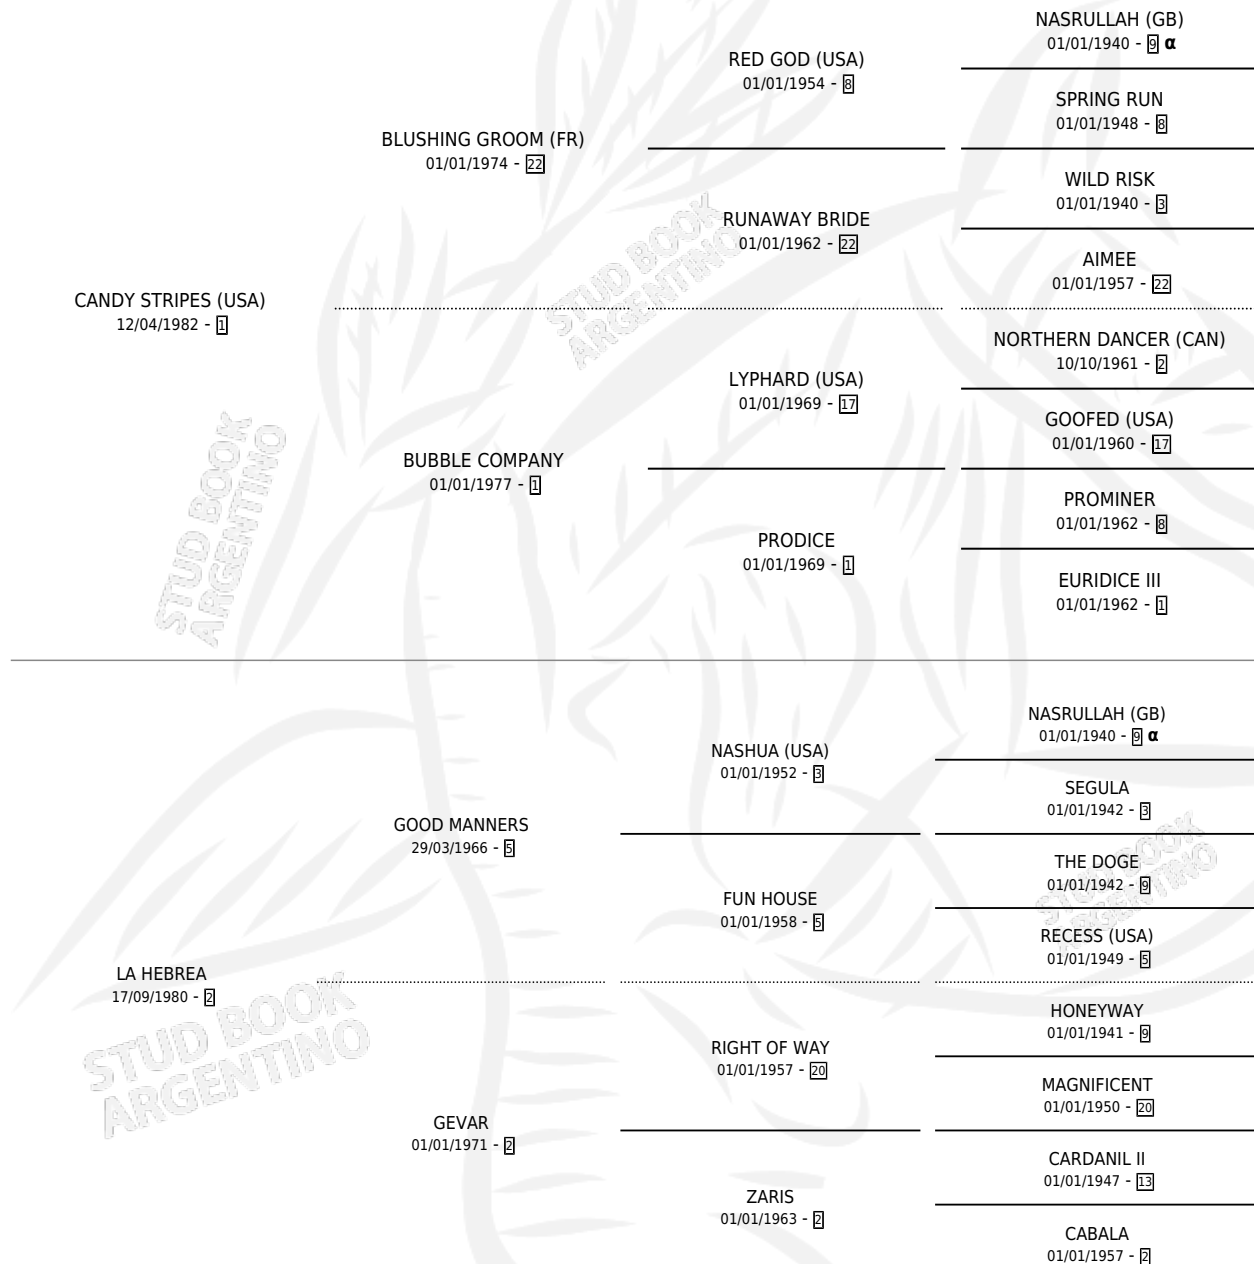

IRISH STRIPE

por **CANDY STRIPES (USA)** y **LA HEBREA** por **GOOD MANNERS**

Argentina · Macho · Zaino · SP · 09/08/2001
Familia 2-u · Volumen 37

ESTADO

TIPIFICACIÓN SANGUÍNEA	✓
TIPIFICACIÓN POR ADN	✓
PASAPORTE	X
IDENTIFICACIÓN POR MICROCHIP	X
REPRODUCTOR	✓

Lugar de nacimiento: San Ignacio De Loyola
Criador: Sin dato

~

HIJOS

	MACHOS	HEMBRAS
3 NACIERON	2	1
SIN ACTUACIONES		

PEDIGREE

INBREEDING : α

CAMPAÑA

Solo carreras oficiales de Argentina

Ganador de 3 carreras en San Isidro y Palermo - \$48,745, a los 3,4 y 5 años, incluso 4to Tresiete **[L]**.

POR DISTANCIA

HIPODROMO	CC	1°	2°	3°	4°	5°	NP	CLC	CLG	CLCG1	CLGG1	IMPORTE
PALERMO	4	1	0	0	0	1	2	0	0	0	0	\$14,850
1400 MTS	3	1	0	0	0	1	1	0	0	0	0	\$14,850
1600 MTS	1	0	0	0	0	0	1	0	0	0	0	\$0
LA PLATA	2	0	1	0	0	0	1	0	0	0	0	\$2,850
1300 MTS	1	0	1	0	0	0	0	0	0	0	0	\$2,850
1400 MTS	1	0	0	0	0	0	1	0	0	0	0	\$0
SAN ISIDRO	9	2	1	1	2	1	2	2	0	0	0	\$31,045
1400 MTS	2	0	0	0	0	1	1	0	0	0	0	\$0
2000 MTS	2	0	0	1	0	0	1	1	0	0	0	\$2,080
1800 MTS	1	0	0	0	1	0	0	1	0	0	0	\$1,470
1600 MTS	4	2	1	0	1	0	0	0	0	0	0	\$27,495