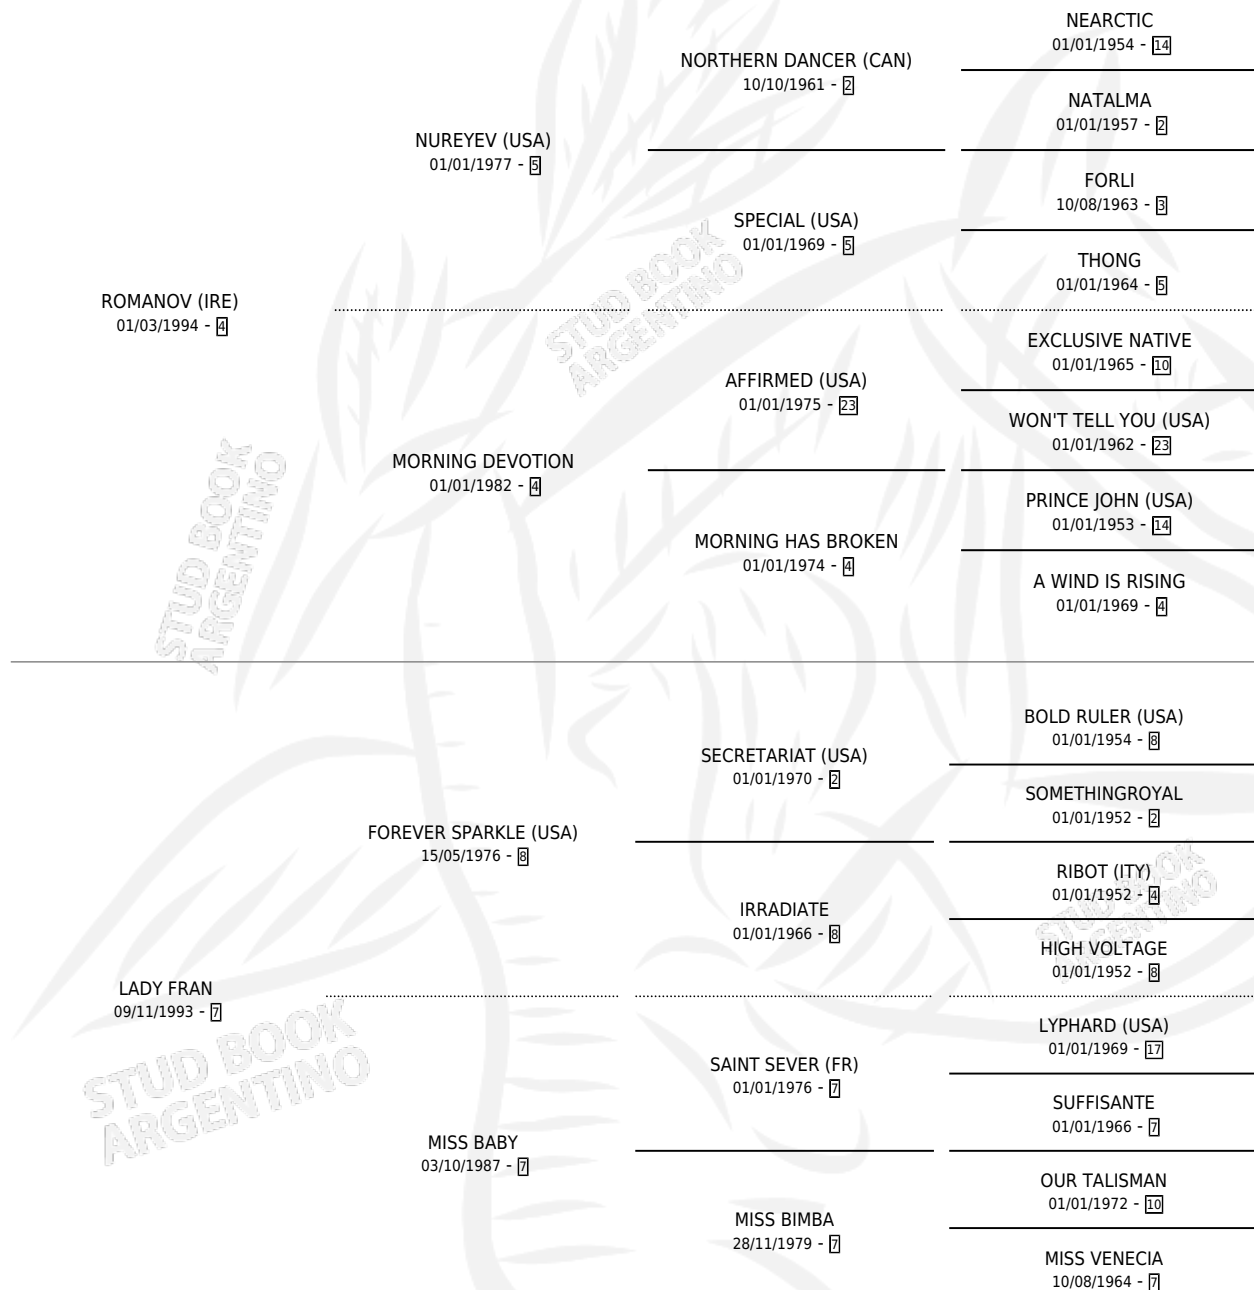

LADY JO

por ROMANOV (IRE) y LADY FRAN por FOREVER SPARKLE (USA)

Argentina · Hembra · Alazan · SP · 25/08/2001
Familia 7 · Volumen 37

ESTADO

TIPIFICACIÓN SANGUÍNEA	✓
TIPIFICACIÓN POR ADN	X
PASAPORTE	X
IDENTIFICACIÓN POR MICROCHIP	X
REPRODUCTOR	X

Lugar de nacimiento: Carampangue

Criador: Sin dato

PEDIGREE

LADY JO

Datos oficiales del Stud Book Argentino

Documento generado el 07/05/2026

studbook.org.ar