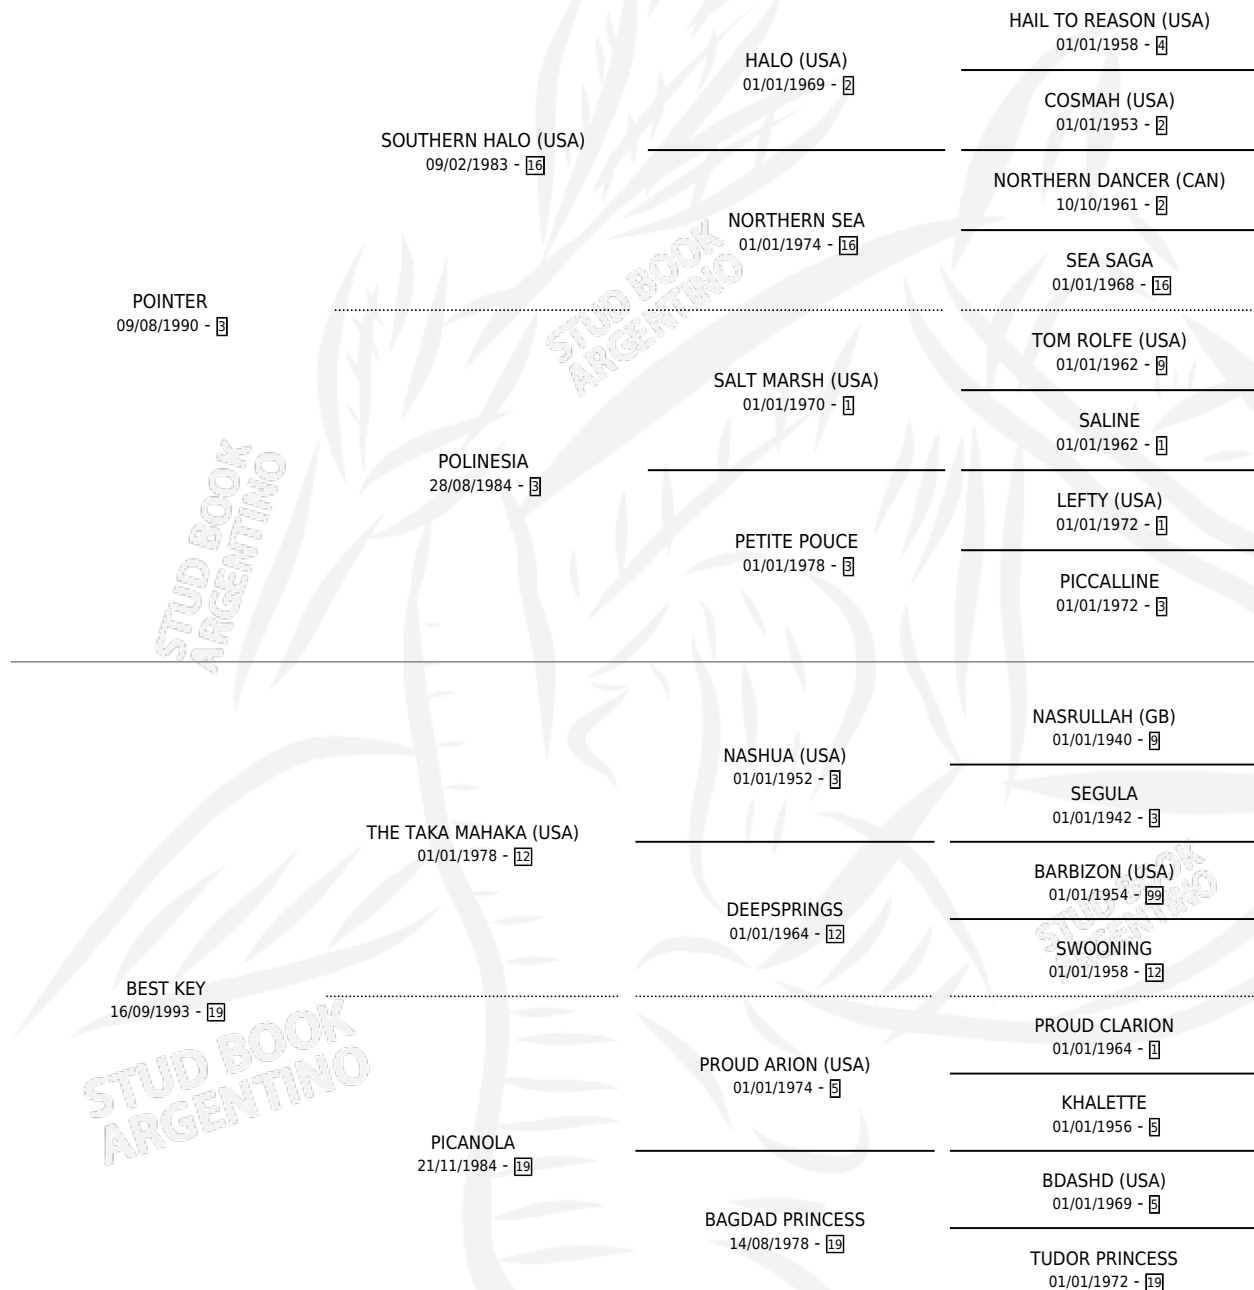

BEST POINTER

por POINTER y BEST KEY por THE TAKA MAHAKA (USA)

Argentina · Macho · Alazan · SP · 11/09/2001
Familia 19-c · Volumen 37

ESTADO

TIPIFICACIÓN SANGUÍNEA	X
TIPIFICACIÓN POR ADN	X
PASAPORTE	X
IDENTIFICACIÓN POR MICROCHIP	X
REPRODUCTOR	X

Lugar de nacimiento: Don Miguel Angel

Criador: Don Miguel Angel

PEDIGREE

BEST POINTER

Datos oficiales del Stud Book Argentino

Documento generado el 26/04/2026

studbook.org.ar