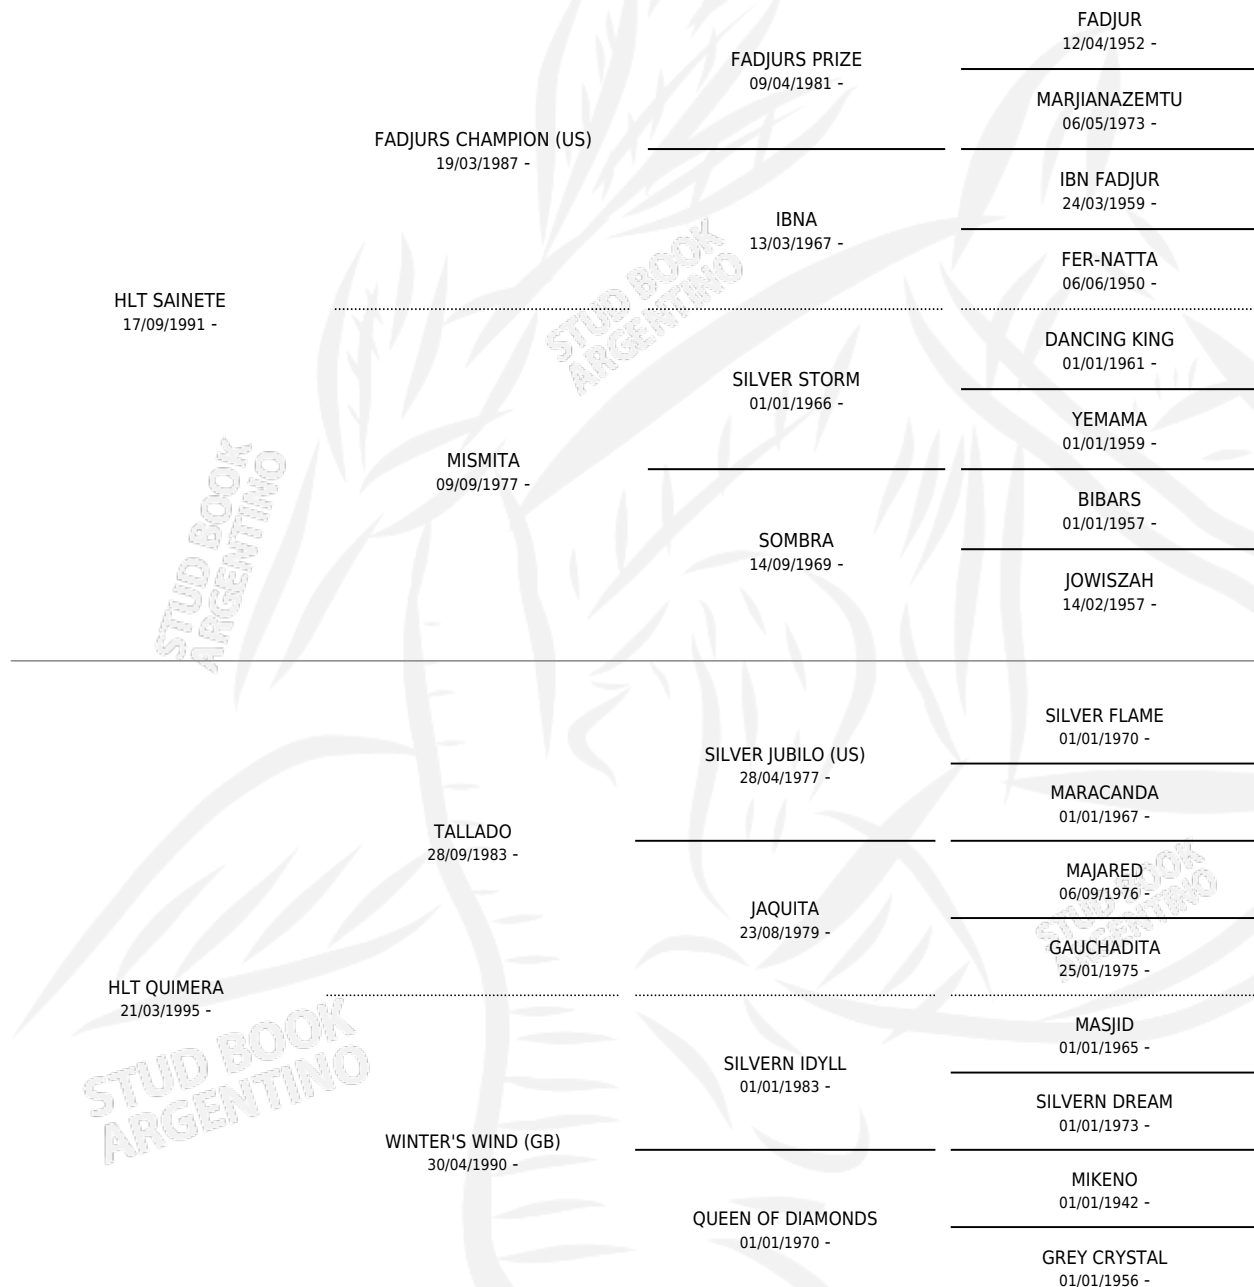

HLT REQUIEBROS

por HLT SAINETE y HLT QUIMERA por TALLADO

Argentina · Macho · Tordillo · AP · 17/09/2001
Familia · Volumen 37

ESTADO

TIPIFICACIÓN SANGUÍNEA	X
TIPIFICACIÓN POR ADN	✓
PASAPORTE	X
IDENTIFICACIÓN POR MICROCHIP	X
REPRODUCTOR	X

Lugar de nacimiento: Los Toros

Criador: Los Toros

PEDIGREE